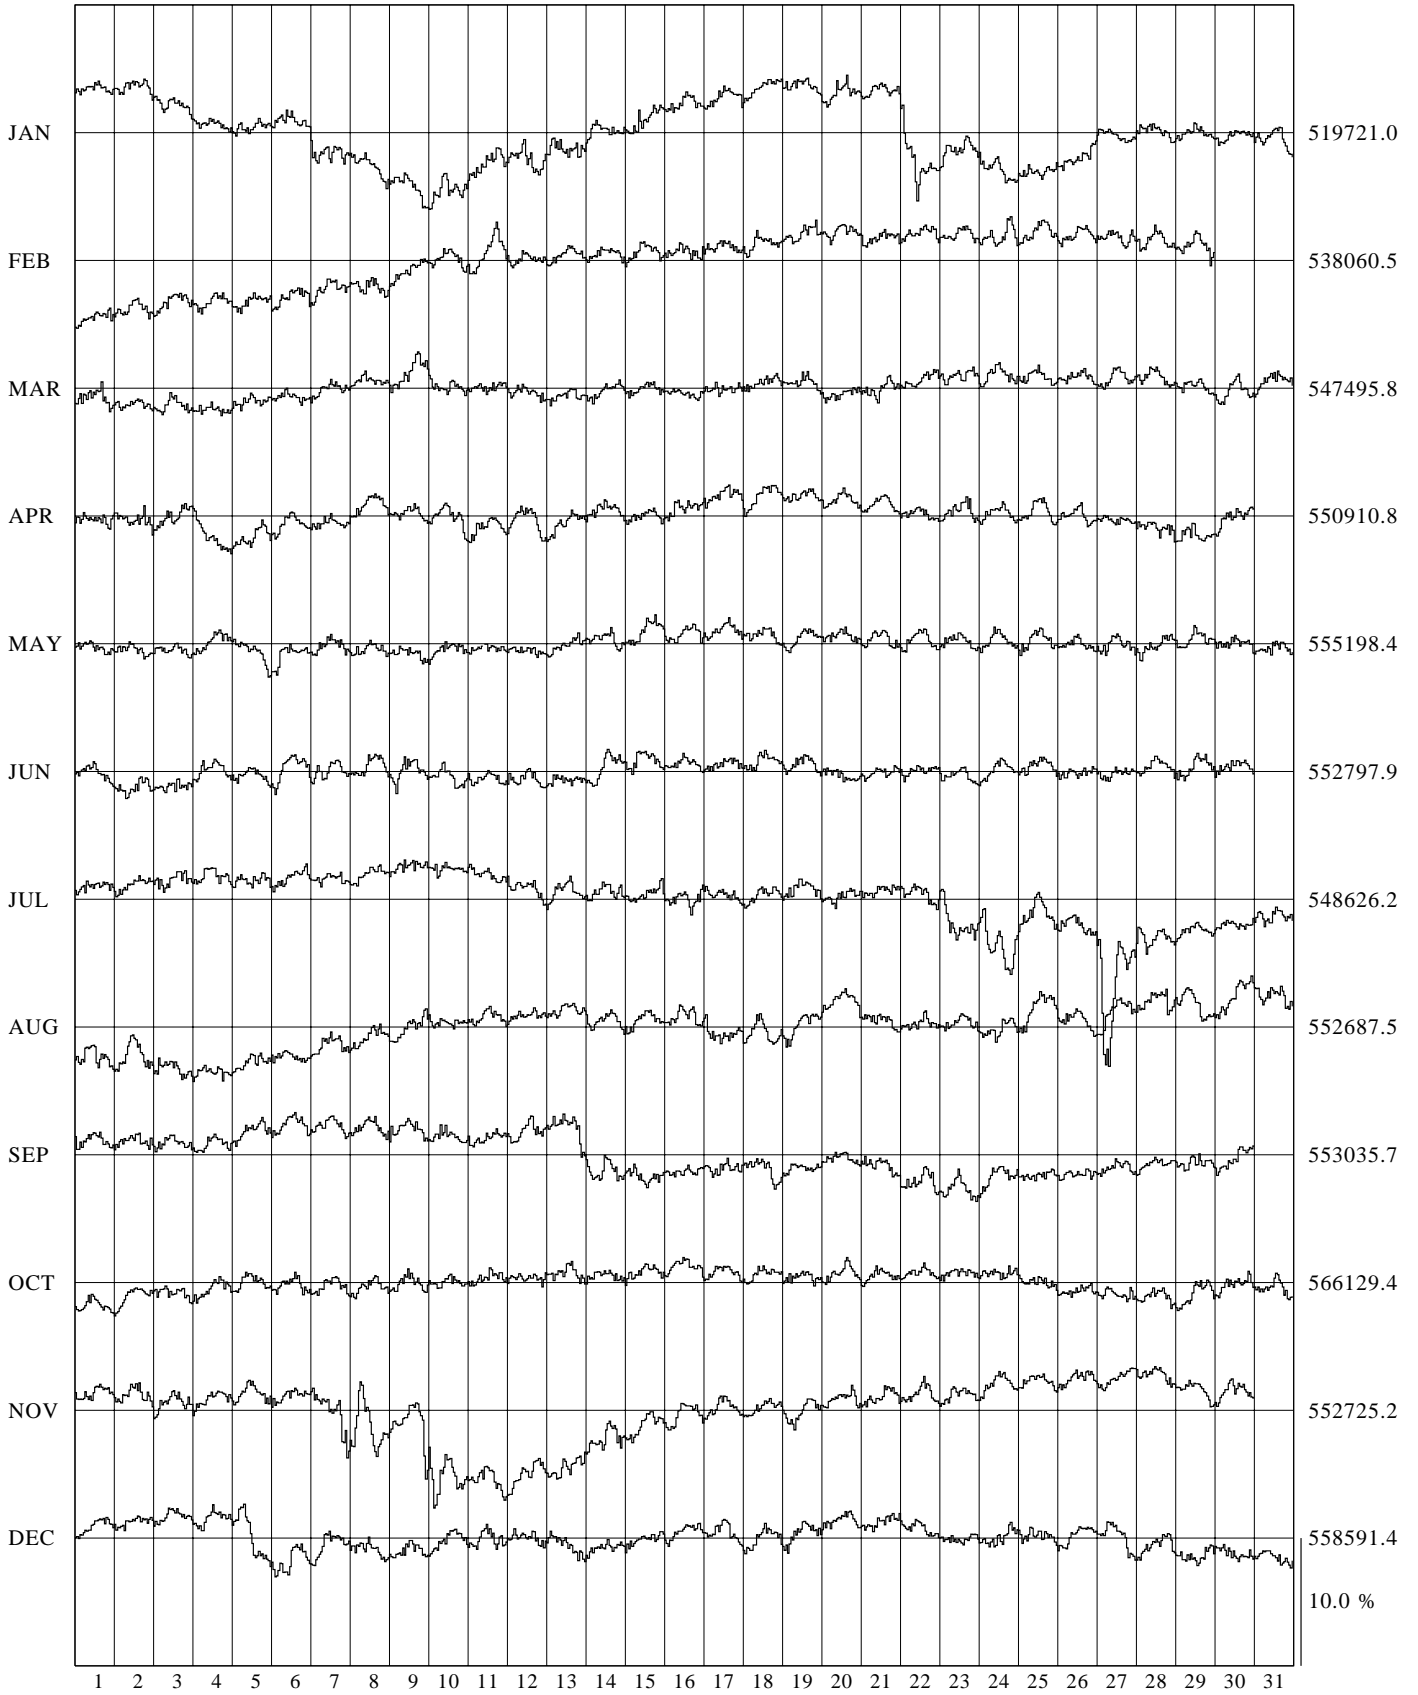

JUNGR N PCSA NEUTRON MONITOR 2004

1 2 3 4 5 6 7 8 9 10 11 12 13 14 15 16 17 18 19 20 21 22 23 24 25 26 27 28 29 30 31 MEAN

10.0 %
549665.0