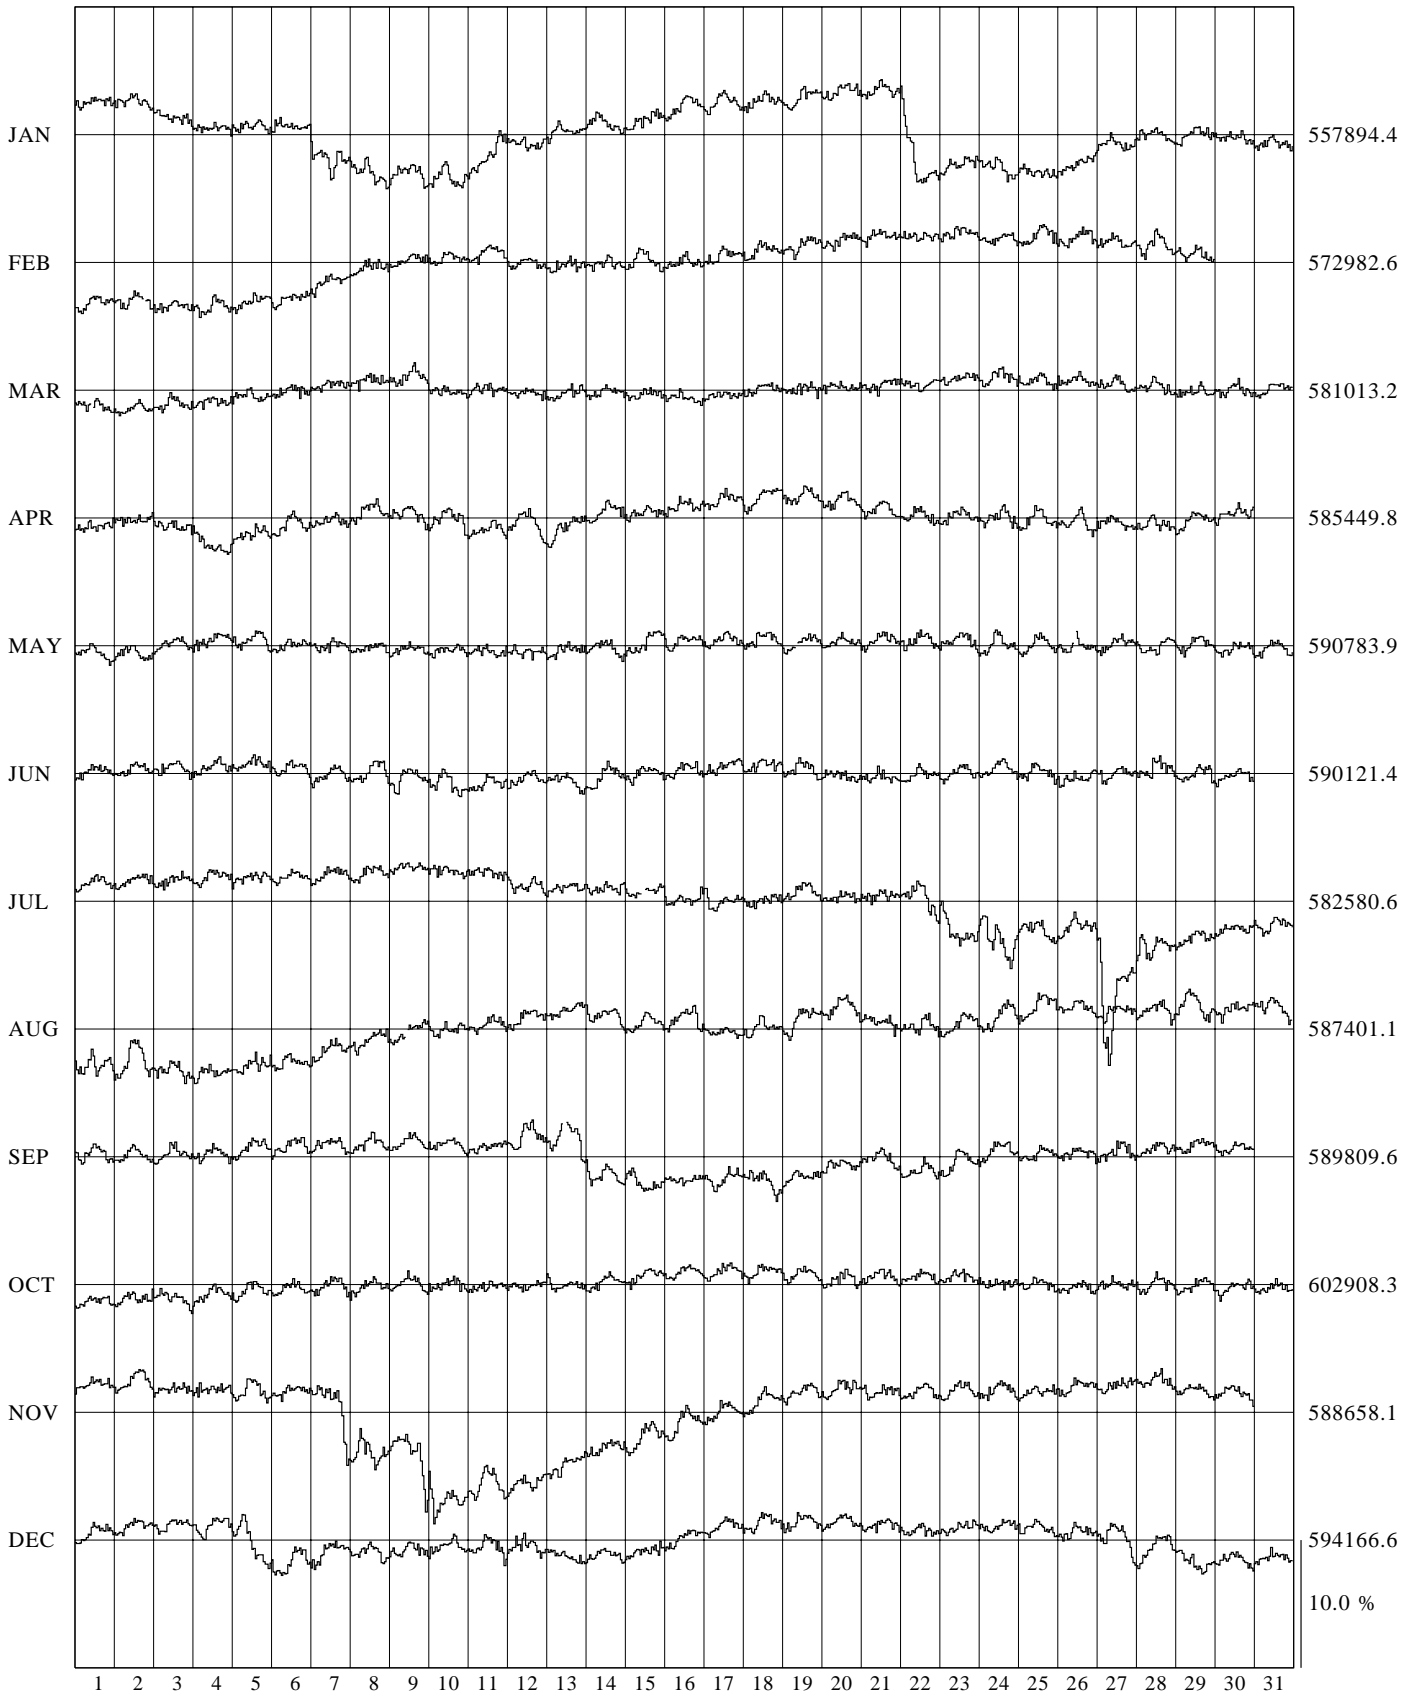

KIEL N64 PCSA NEUTRON MONITOR 2004

1 2 3 4 5 6 7 8 9 10 11 12 13 14 15 16 17 18 19 20 21 22 23 24 25 26 27 28 29 30 31 MEAN

10.0 %

585314.1