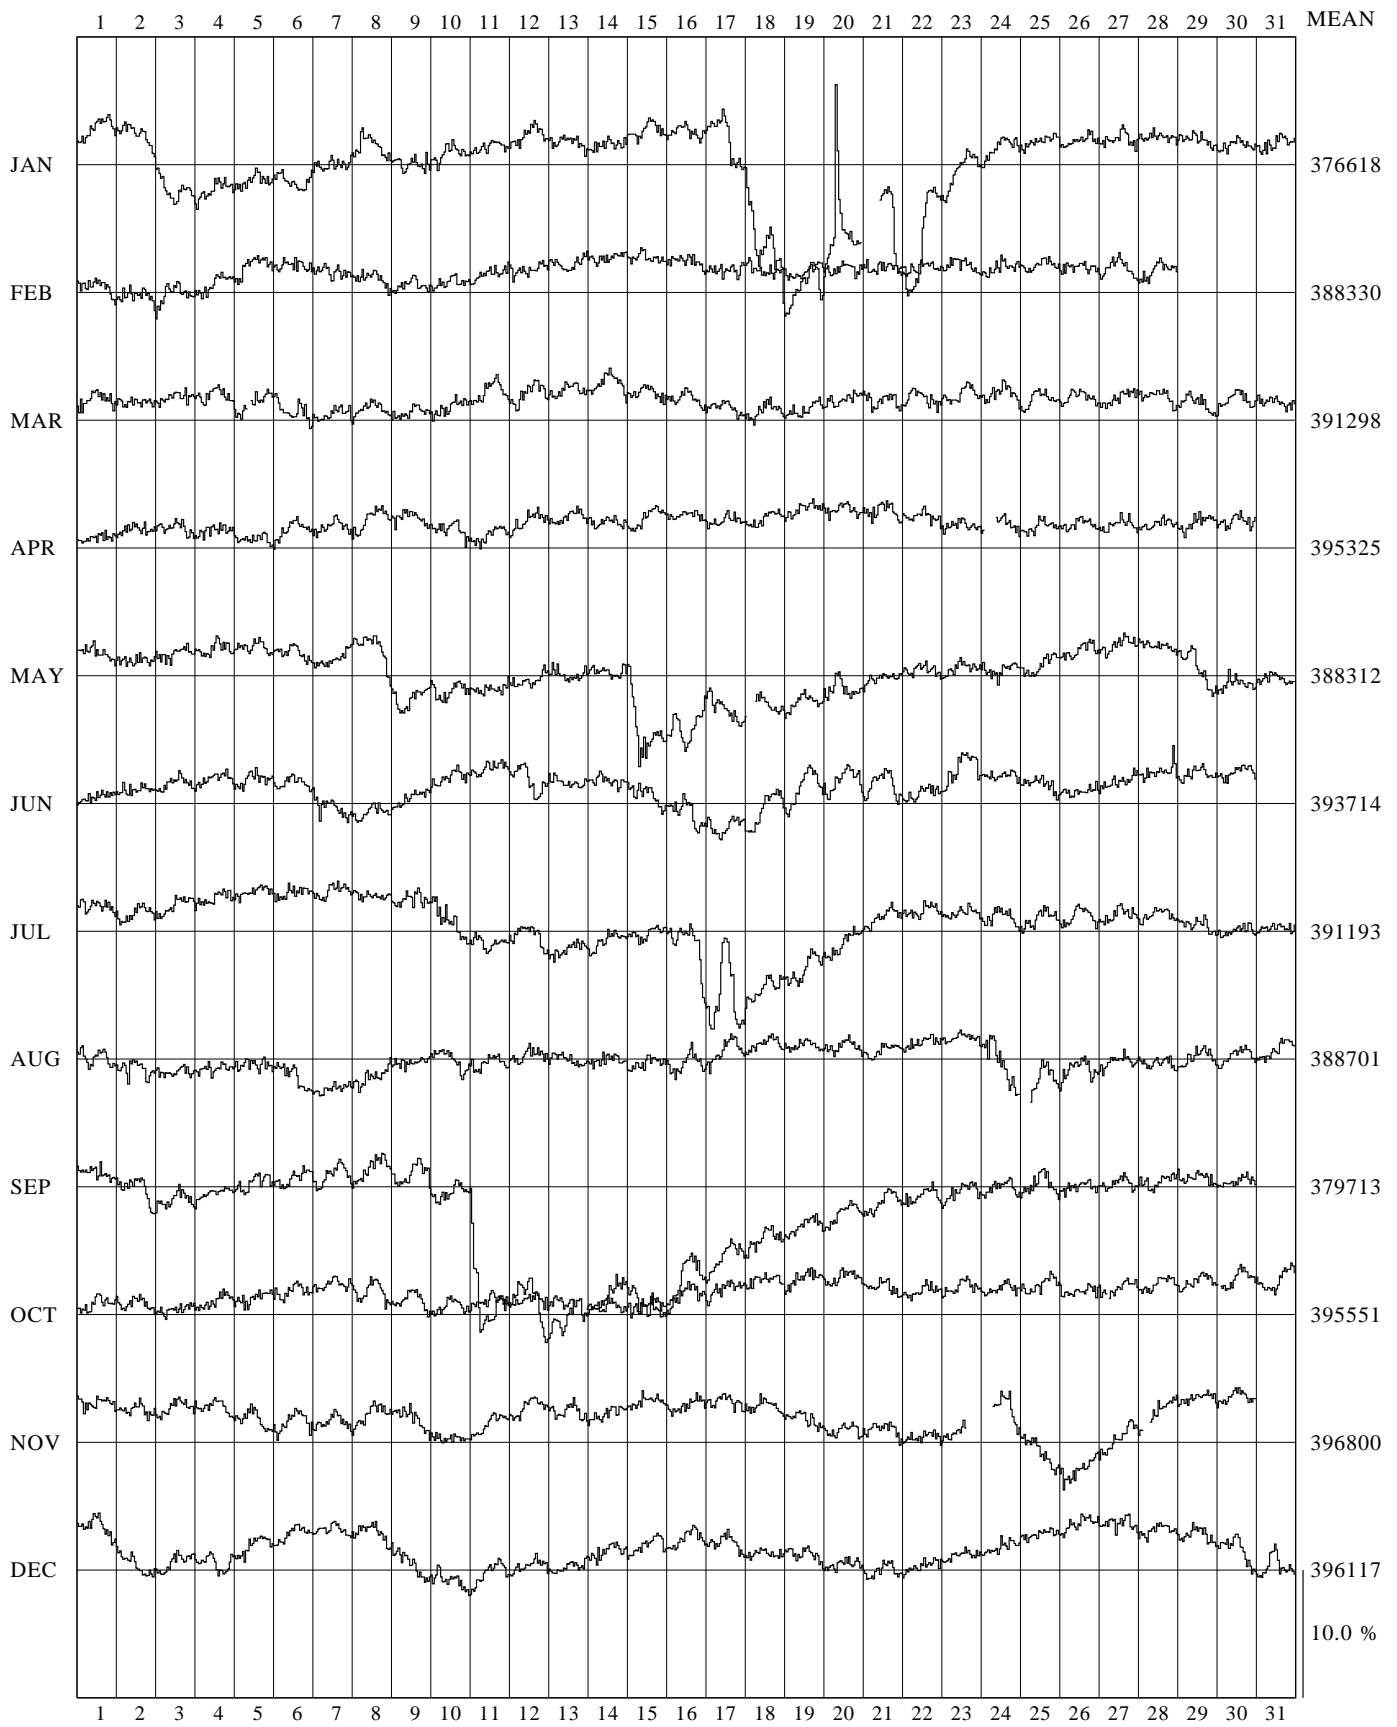

DOURBE N64 PCSA

2005

390139