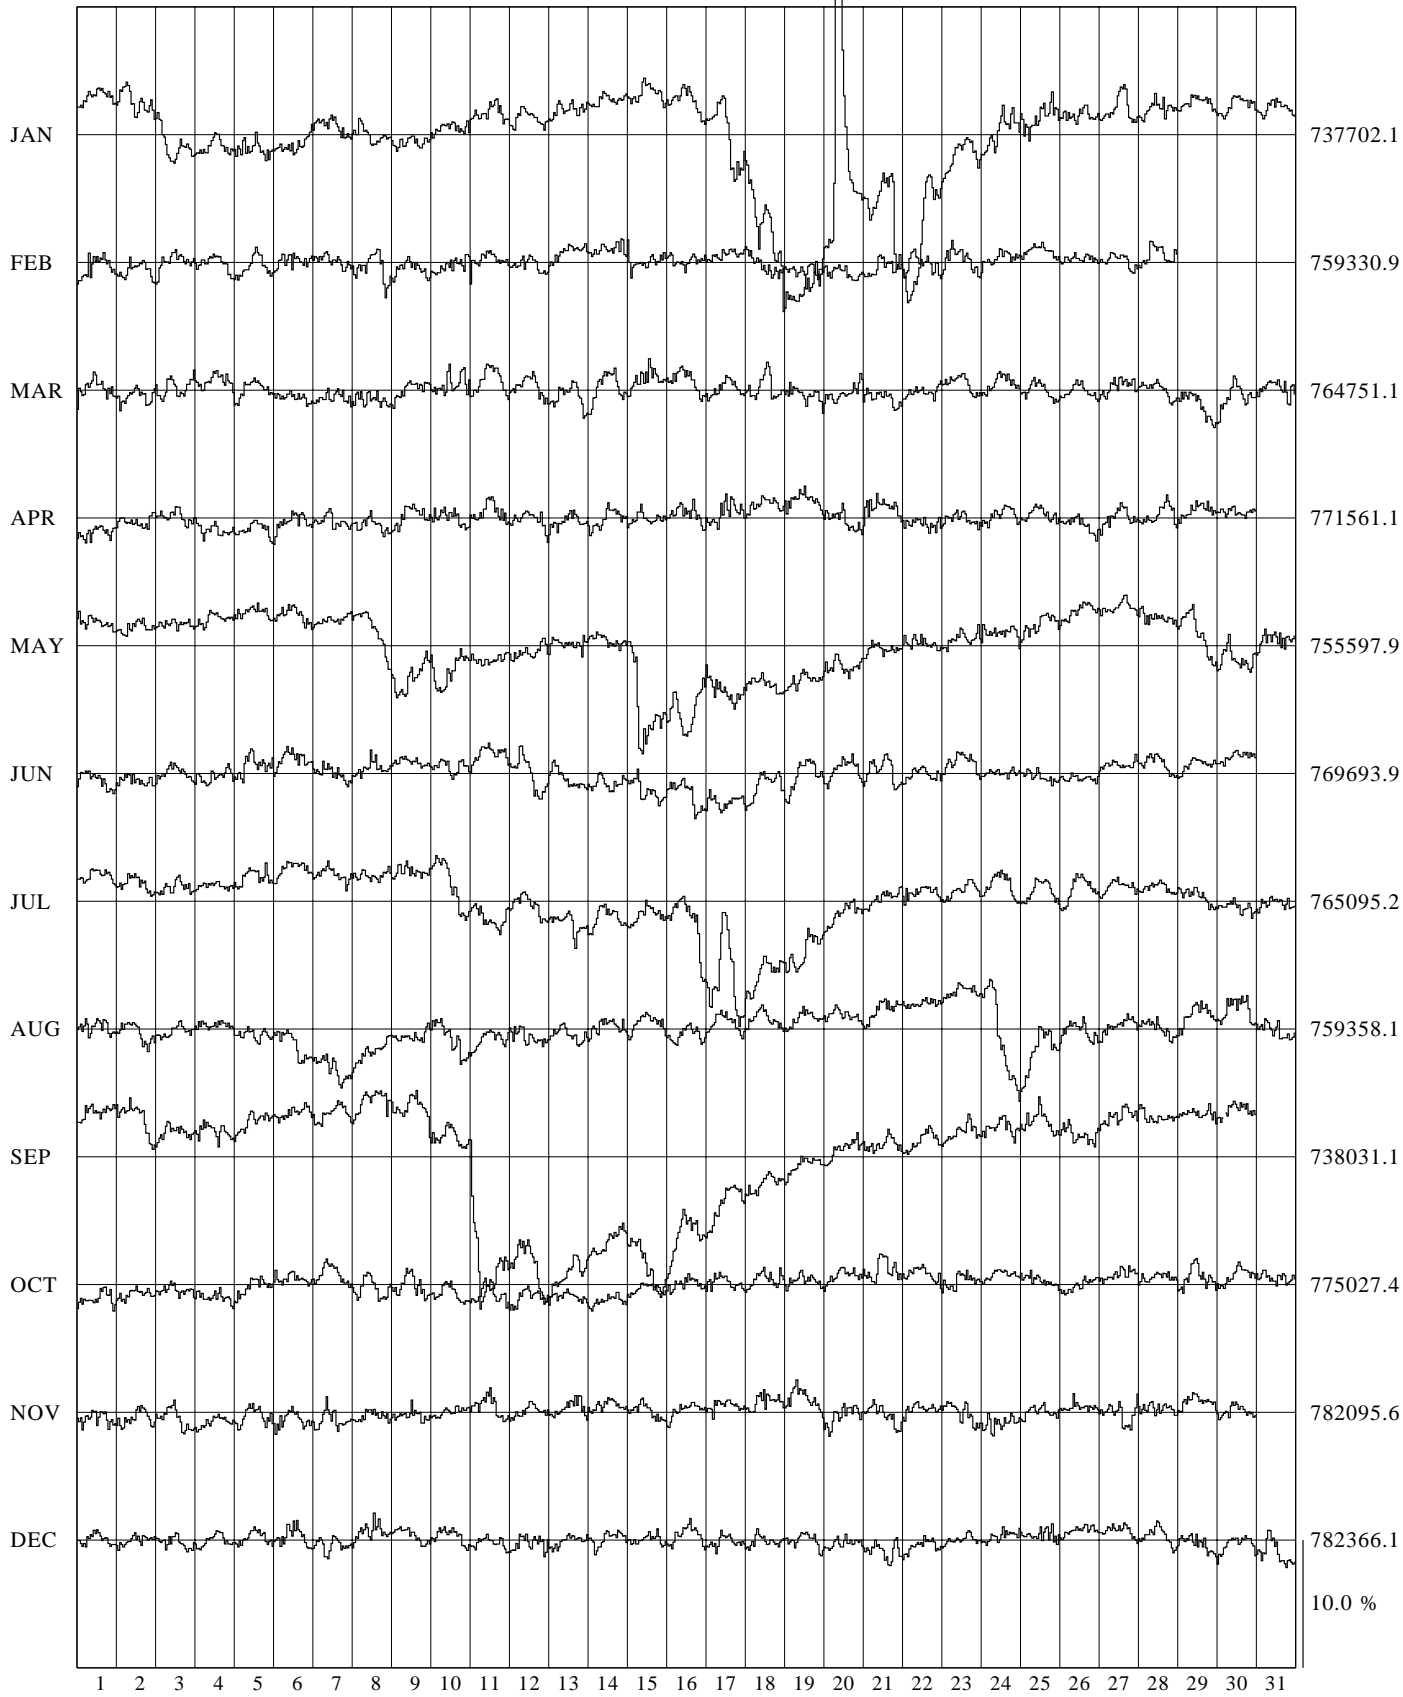

KERGUE N64 PCSA

NEUTRON MONITOR

2005

1 2 3 4 5 6 7 8 9 10 11 12 13 14 15 16 17 18 19 20 21 22 23 24 25 26 27 28 29 30 31 MEAN

763384.2