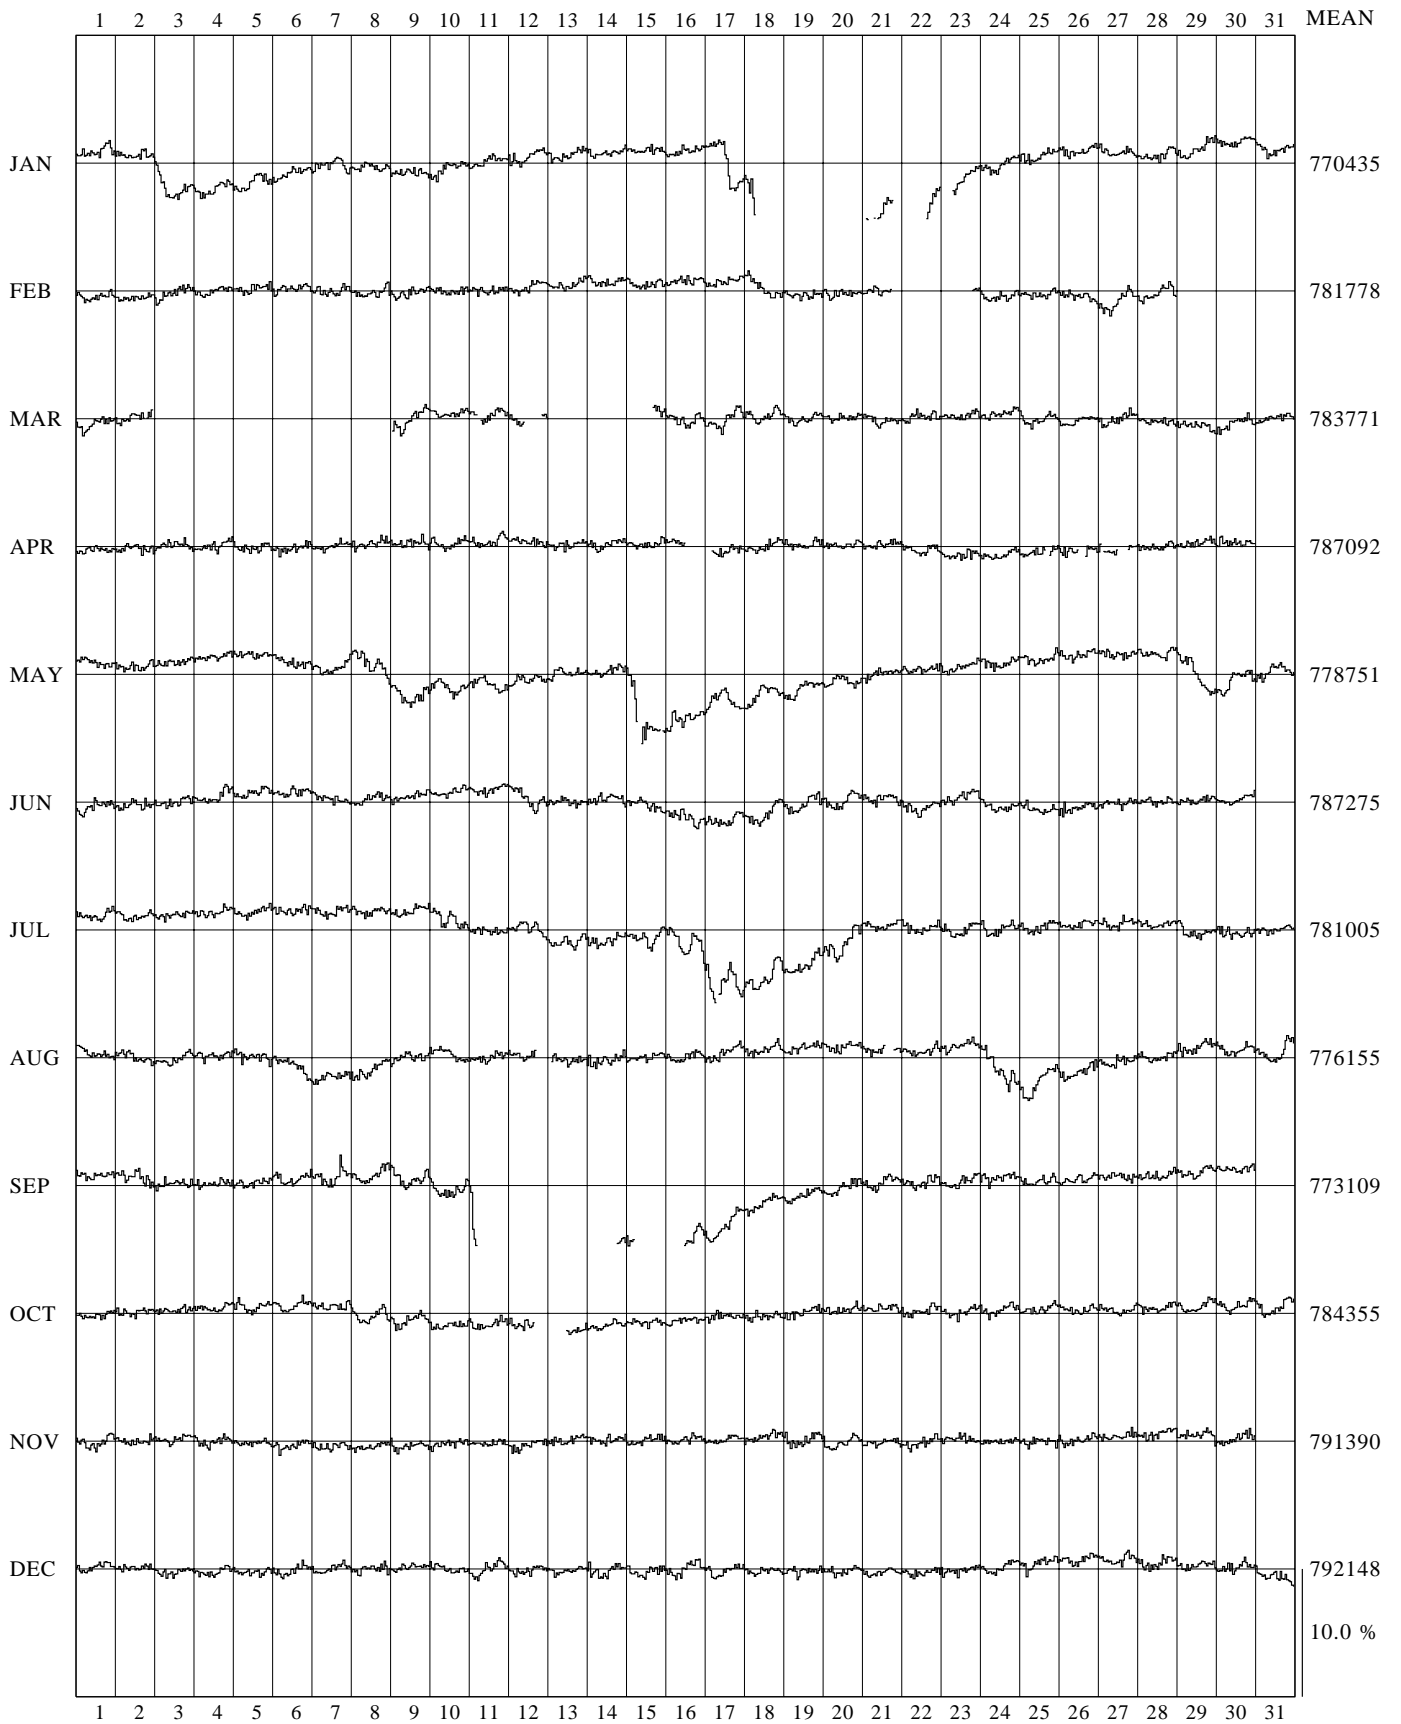

MEXICO N64 PCSA

2005

10.0 %  
782272