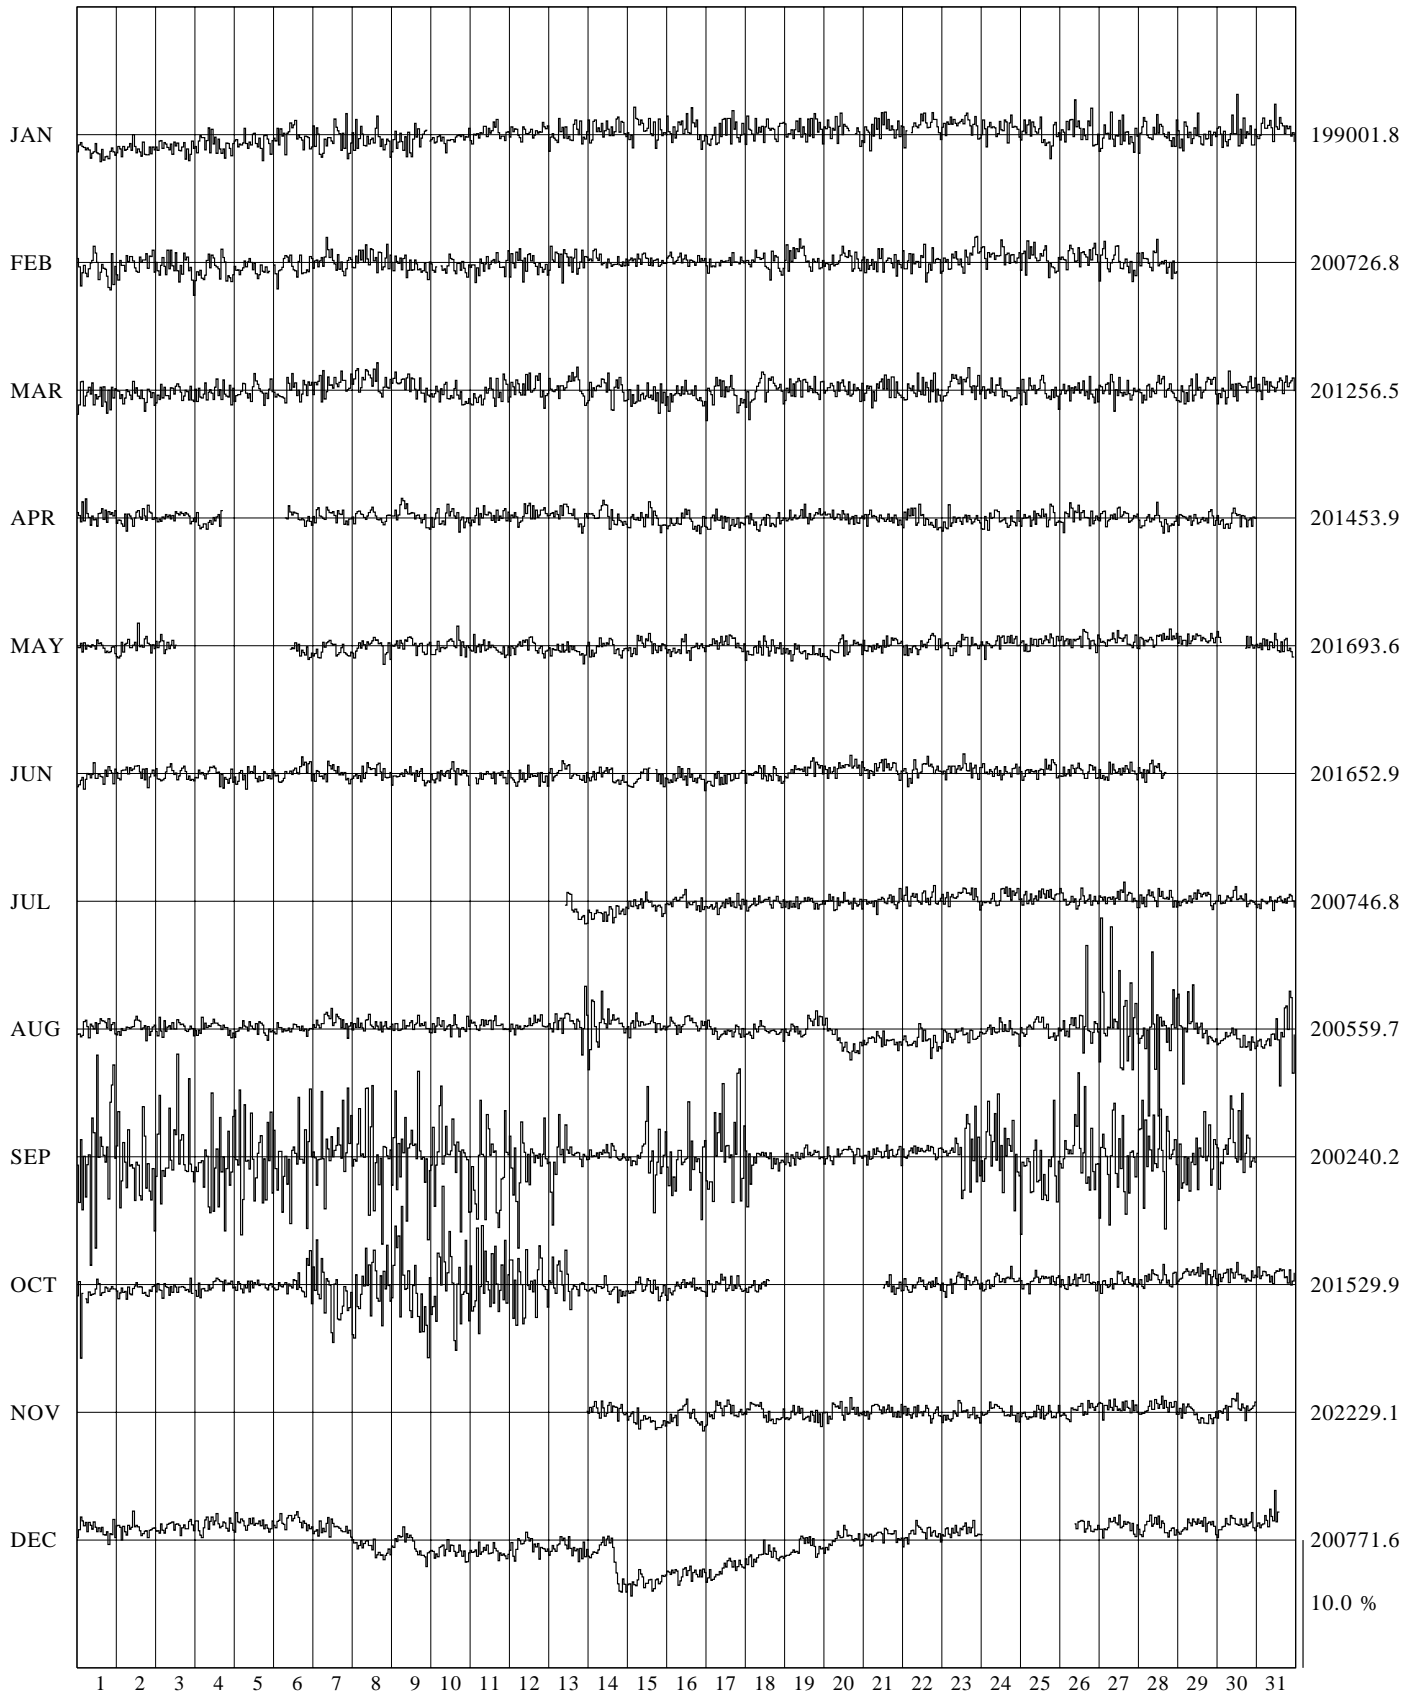

ATHENS N64 PCSA

NEUTRON MONITOR

2006

1 2 3 4 5 6 7 8 9 10 11 12 13 14 15 16 17 18 19 20 21 22 23 24 25 26 27 28 29 30 31 MEAN

200988.6