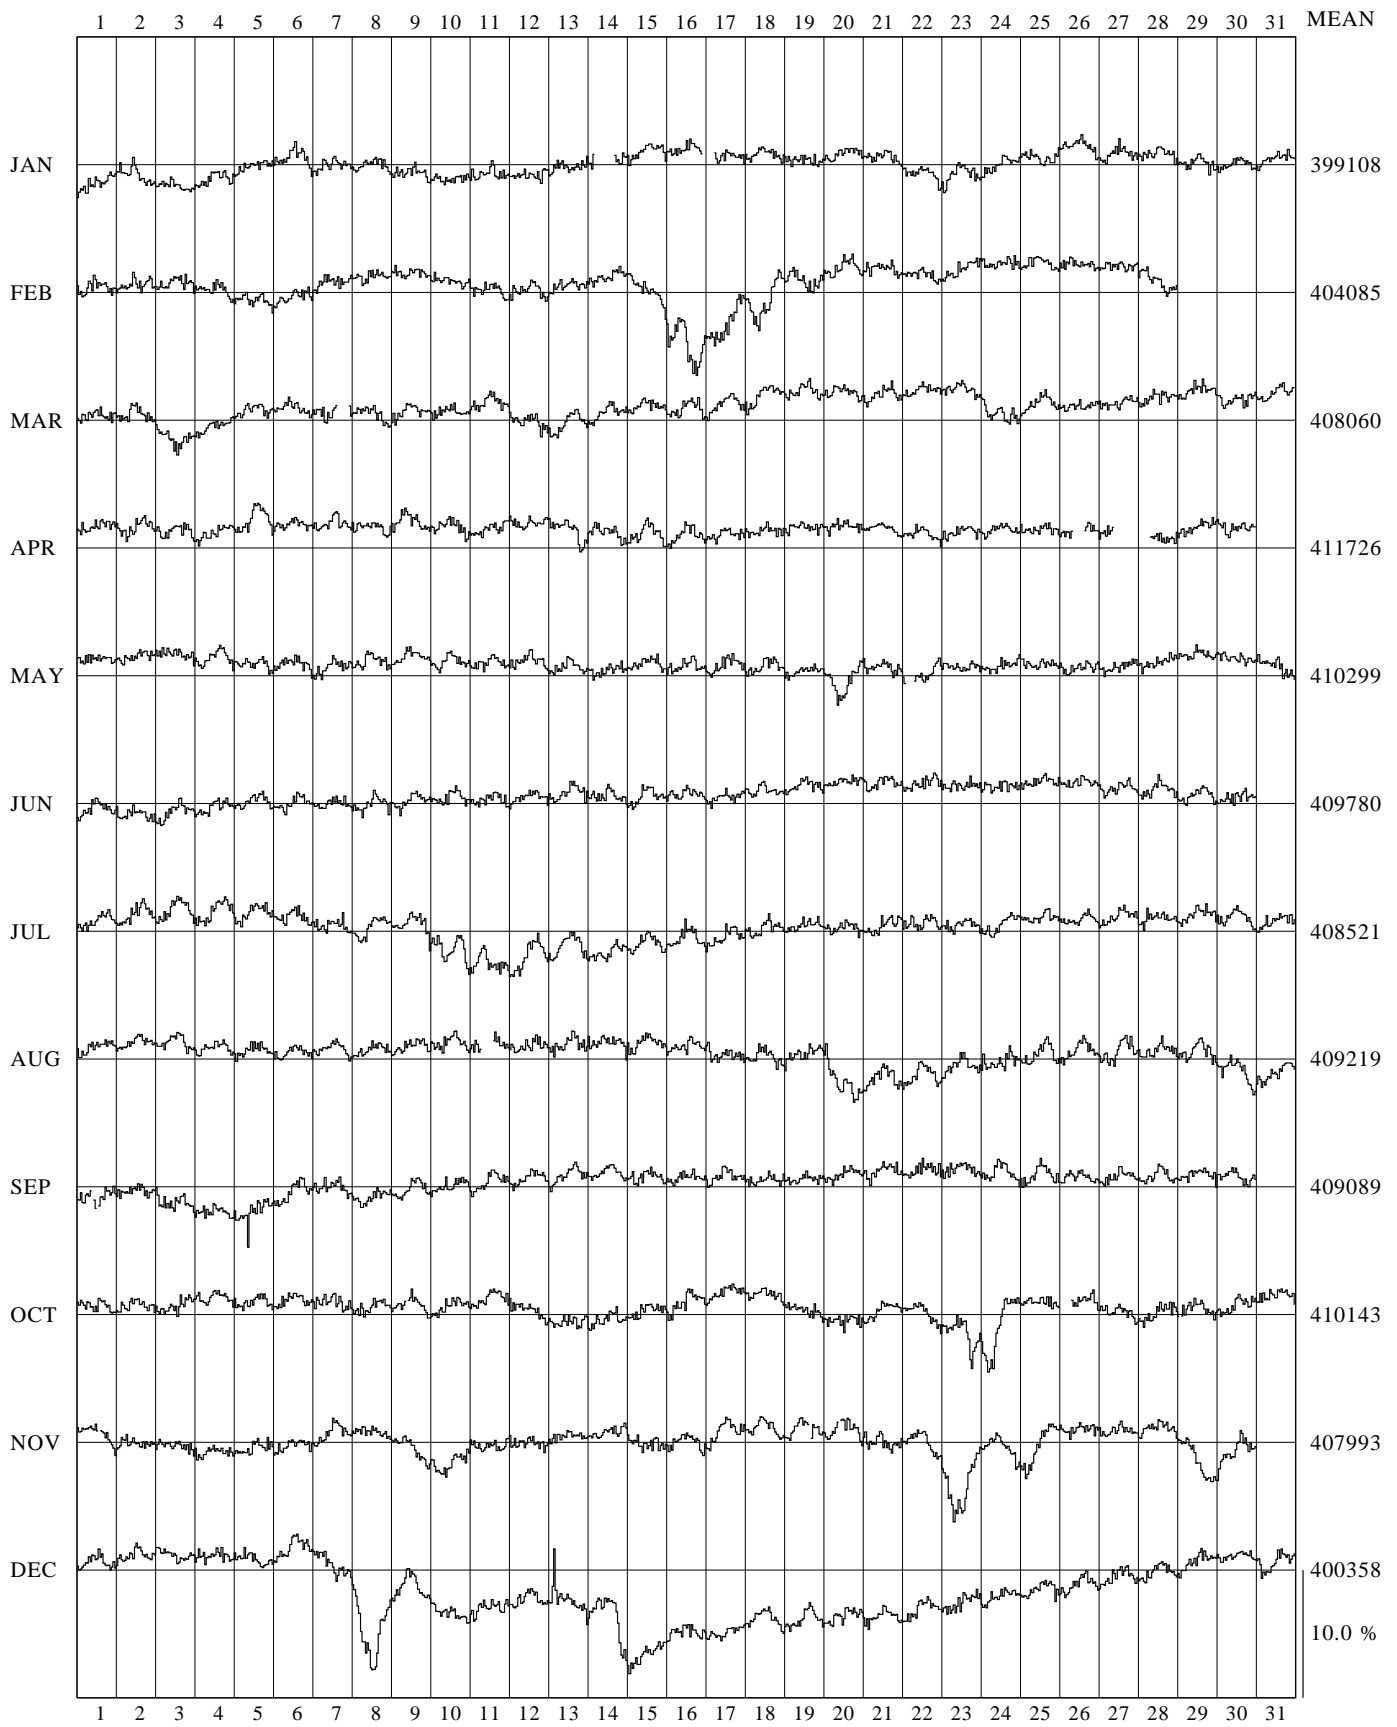

DOURBE N64 PCSA

2006

407365