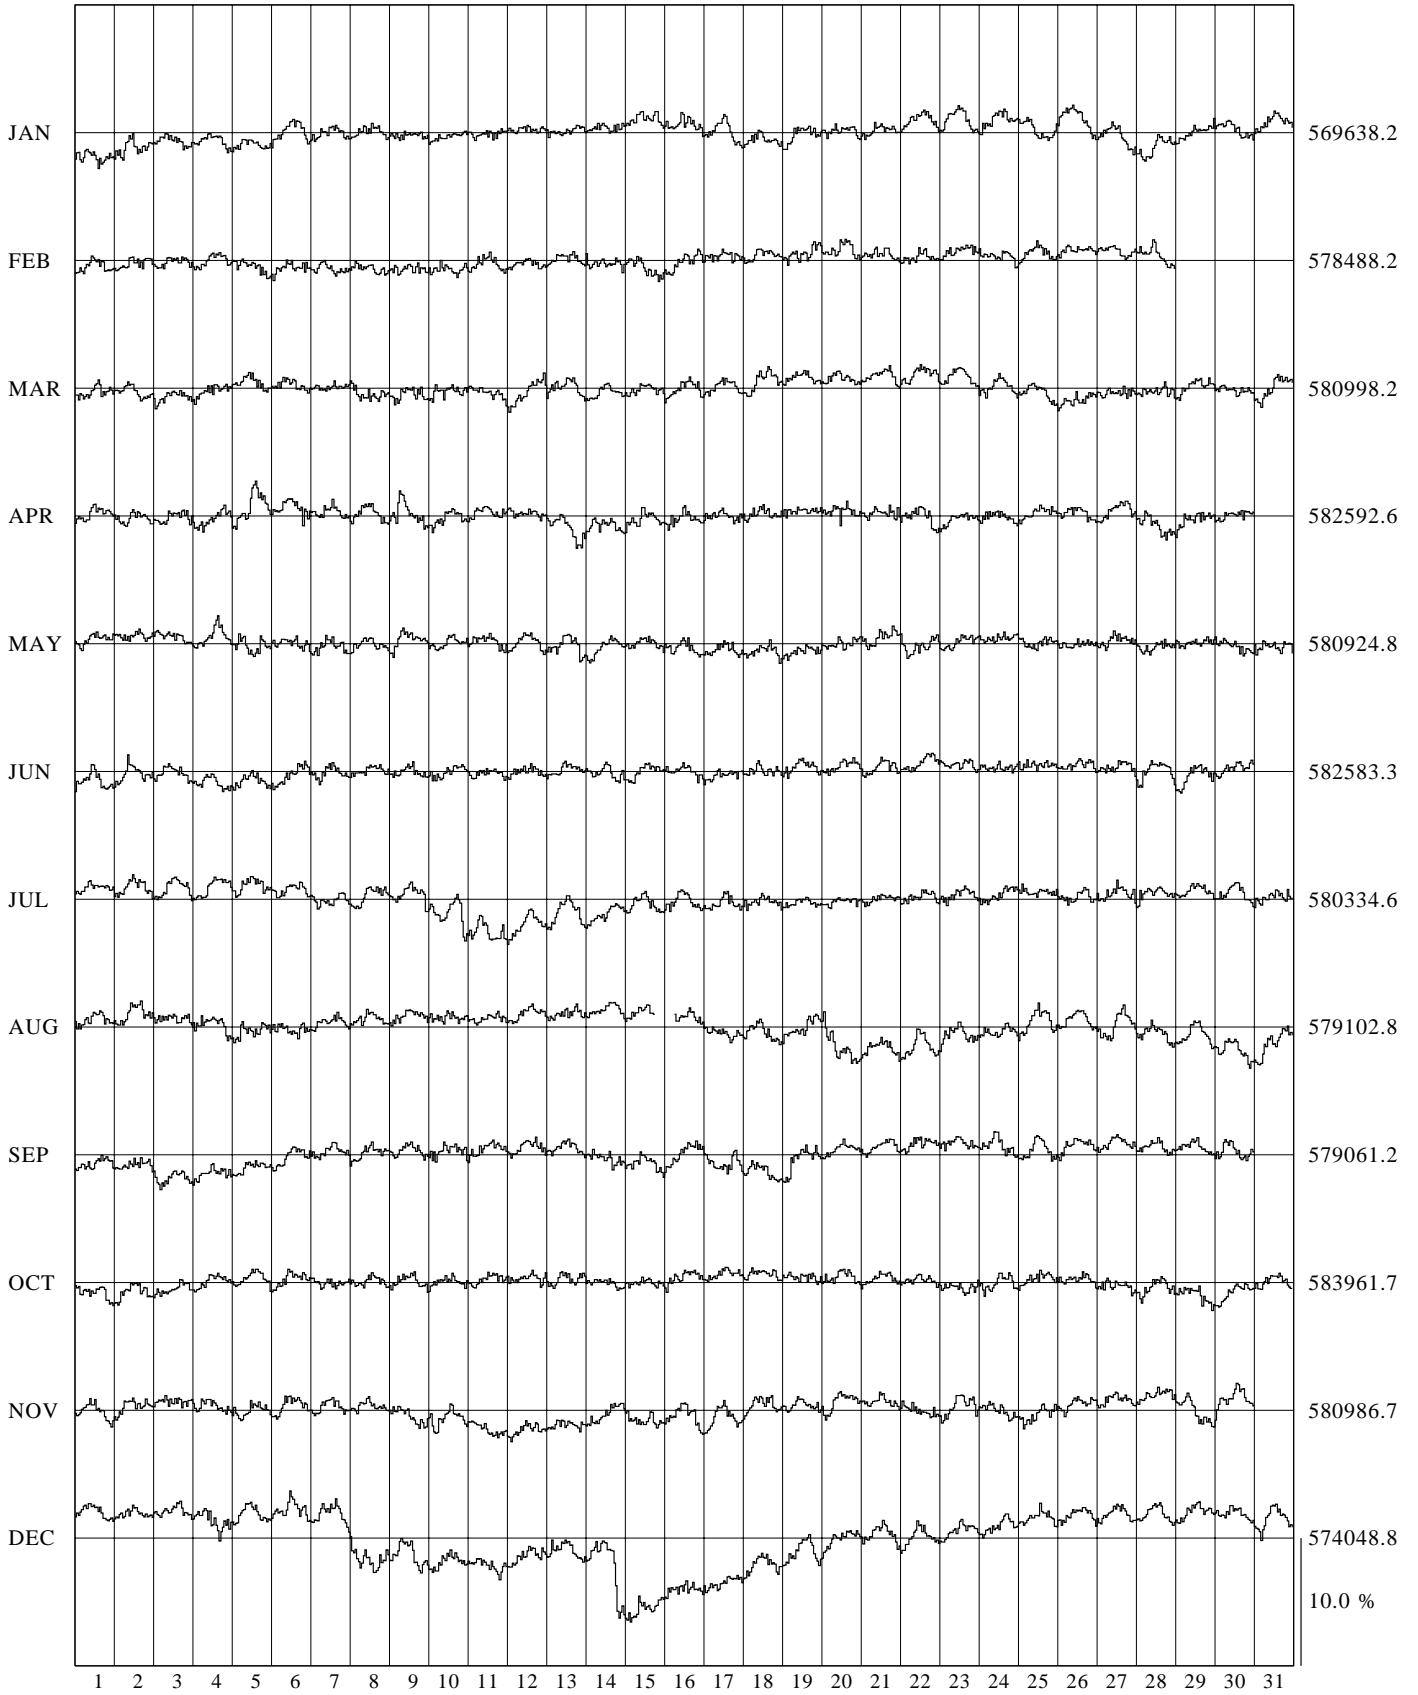

JUNGFR N PCSA

NEUTRON MONITOR

2006

1 2 3 4 5 6 7 8 9 10 11 12 13 14 15 16 17 18 19 20 21 22 23 24 25 26 27 28 29 30 31 MEAN

10.0 %
579393.4