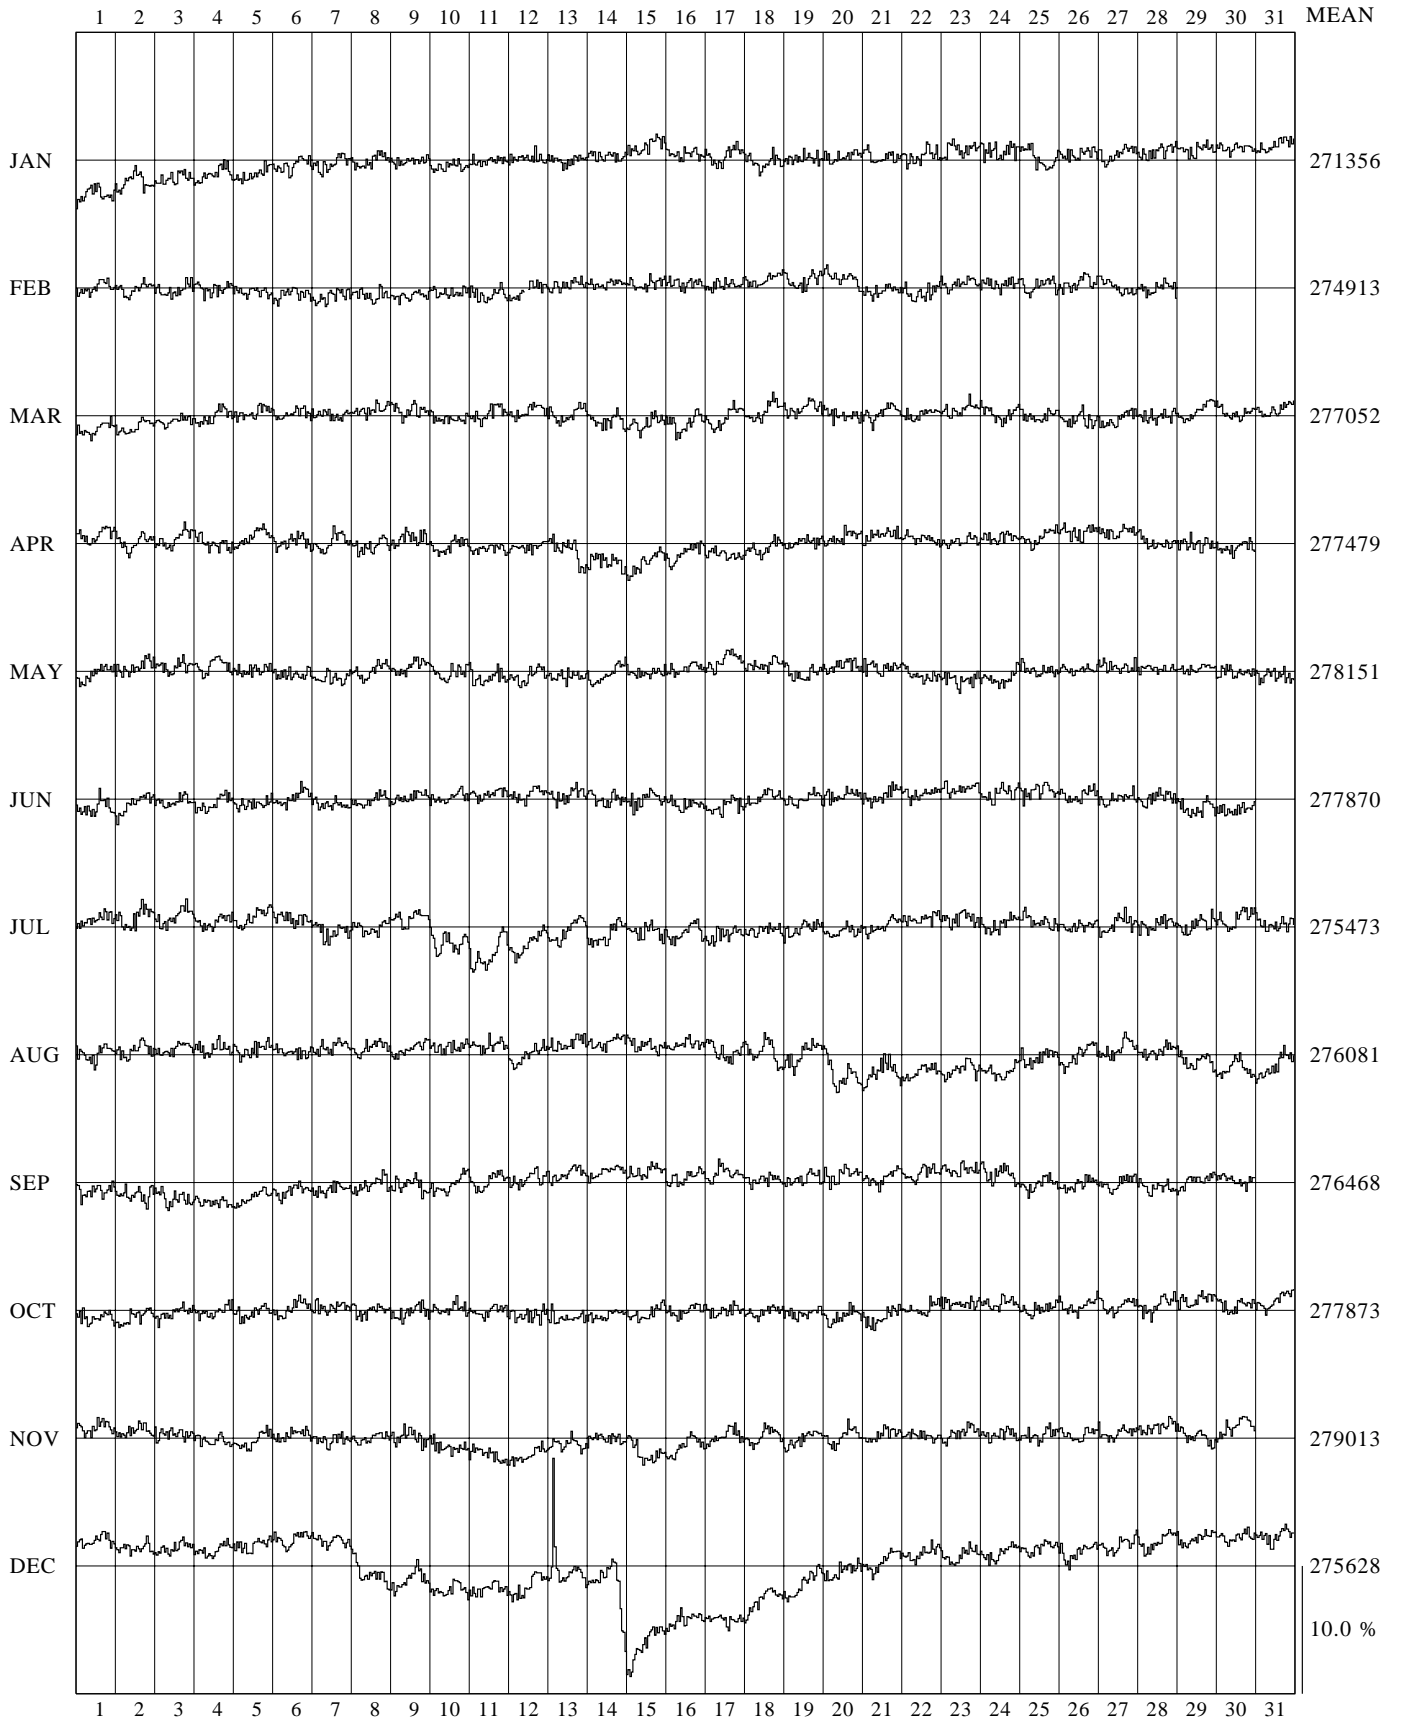

LARC__ N64 PCSA

2006

276446