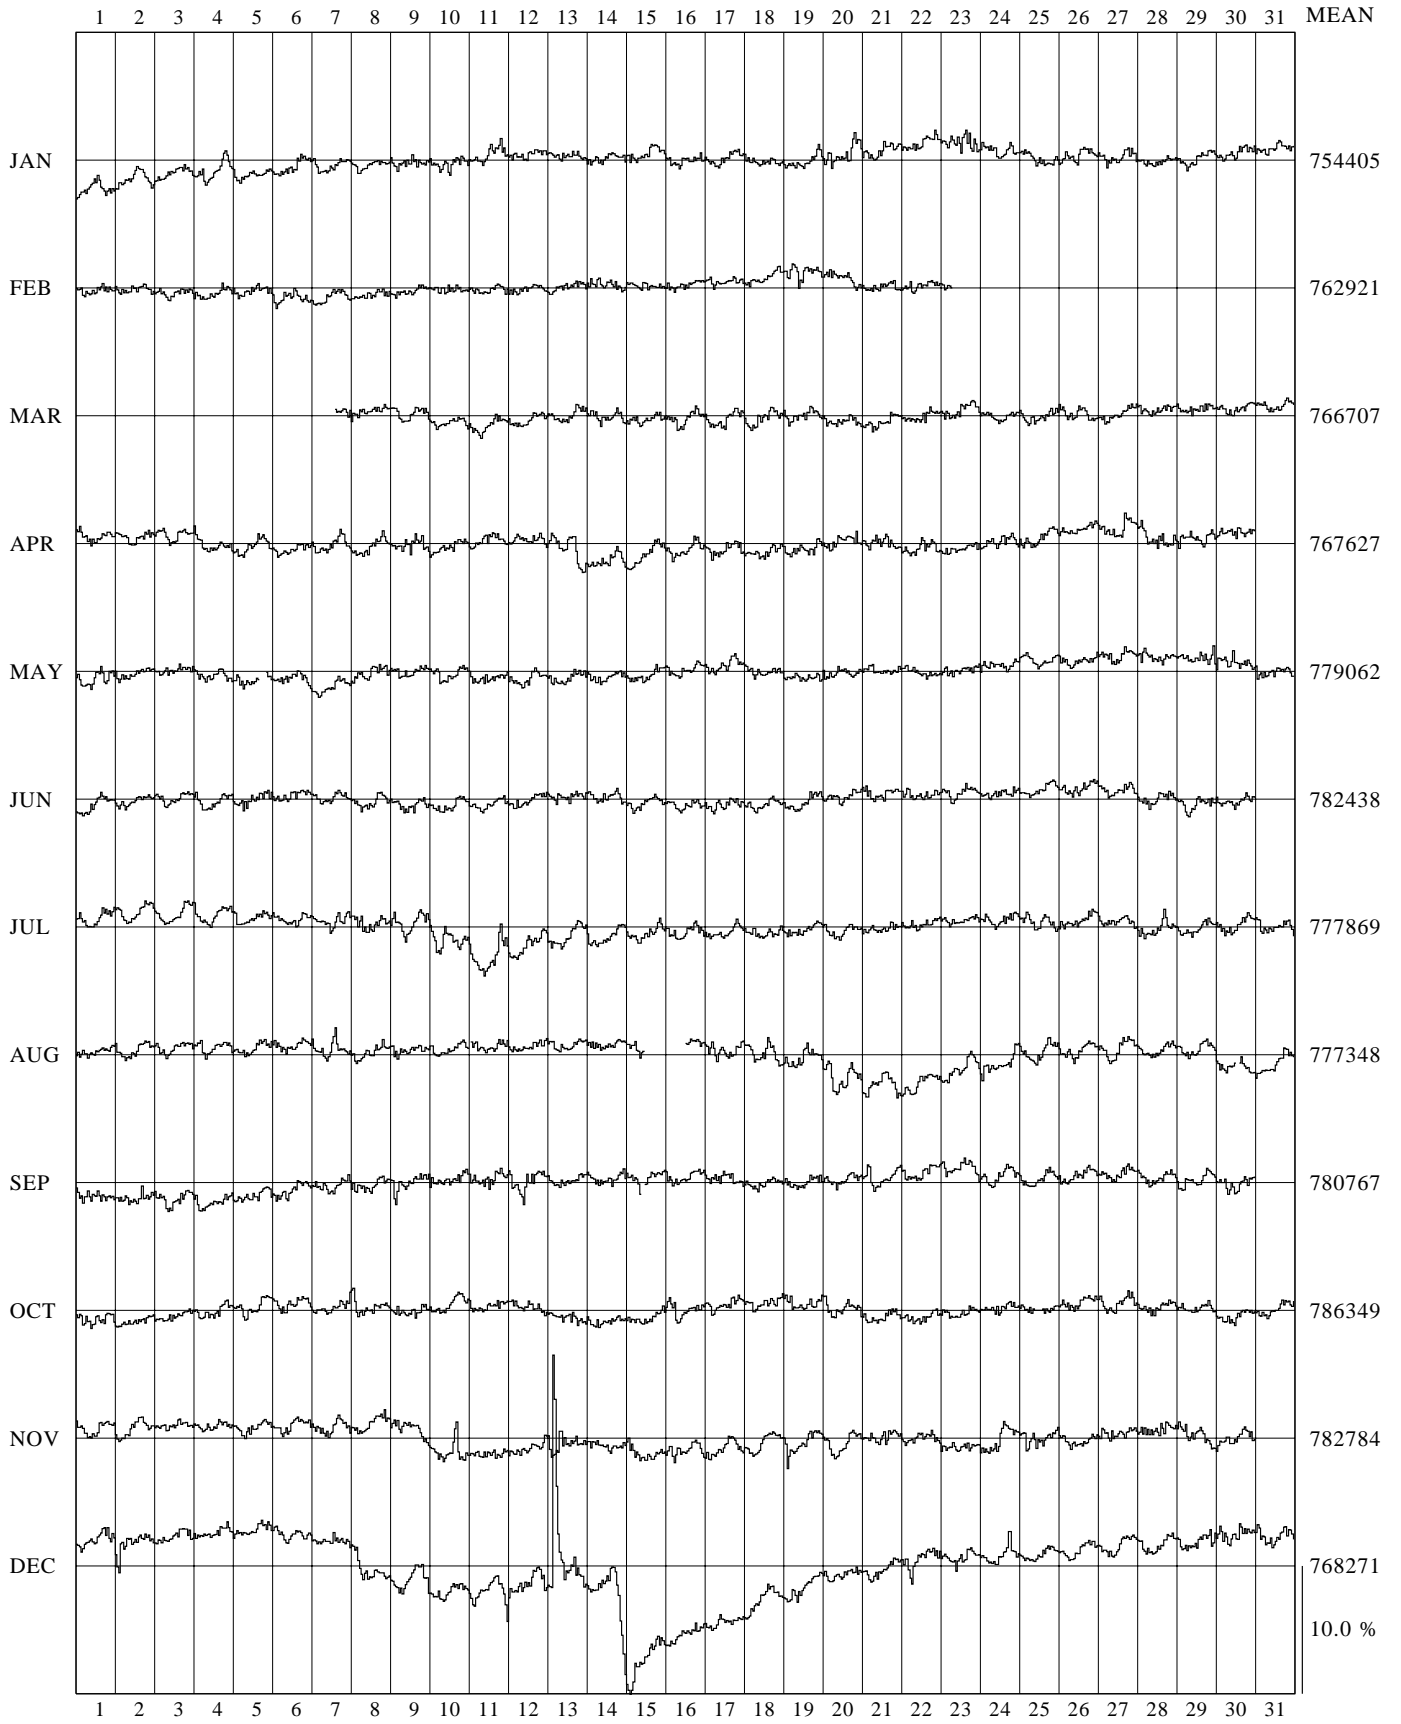

NAIN__ N64 PCSA

2006

10.0 %
773879