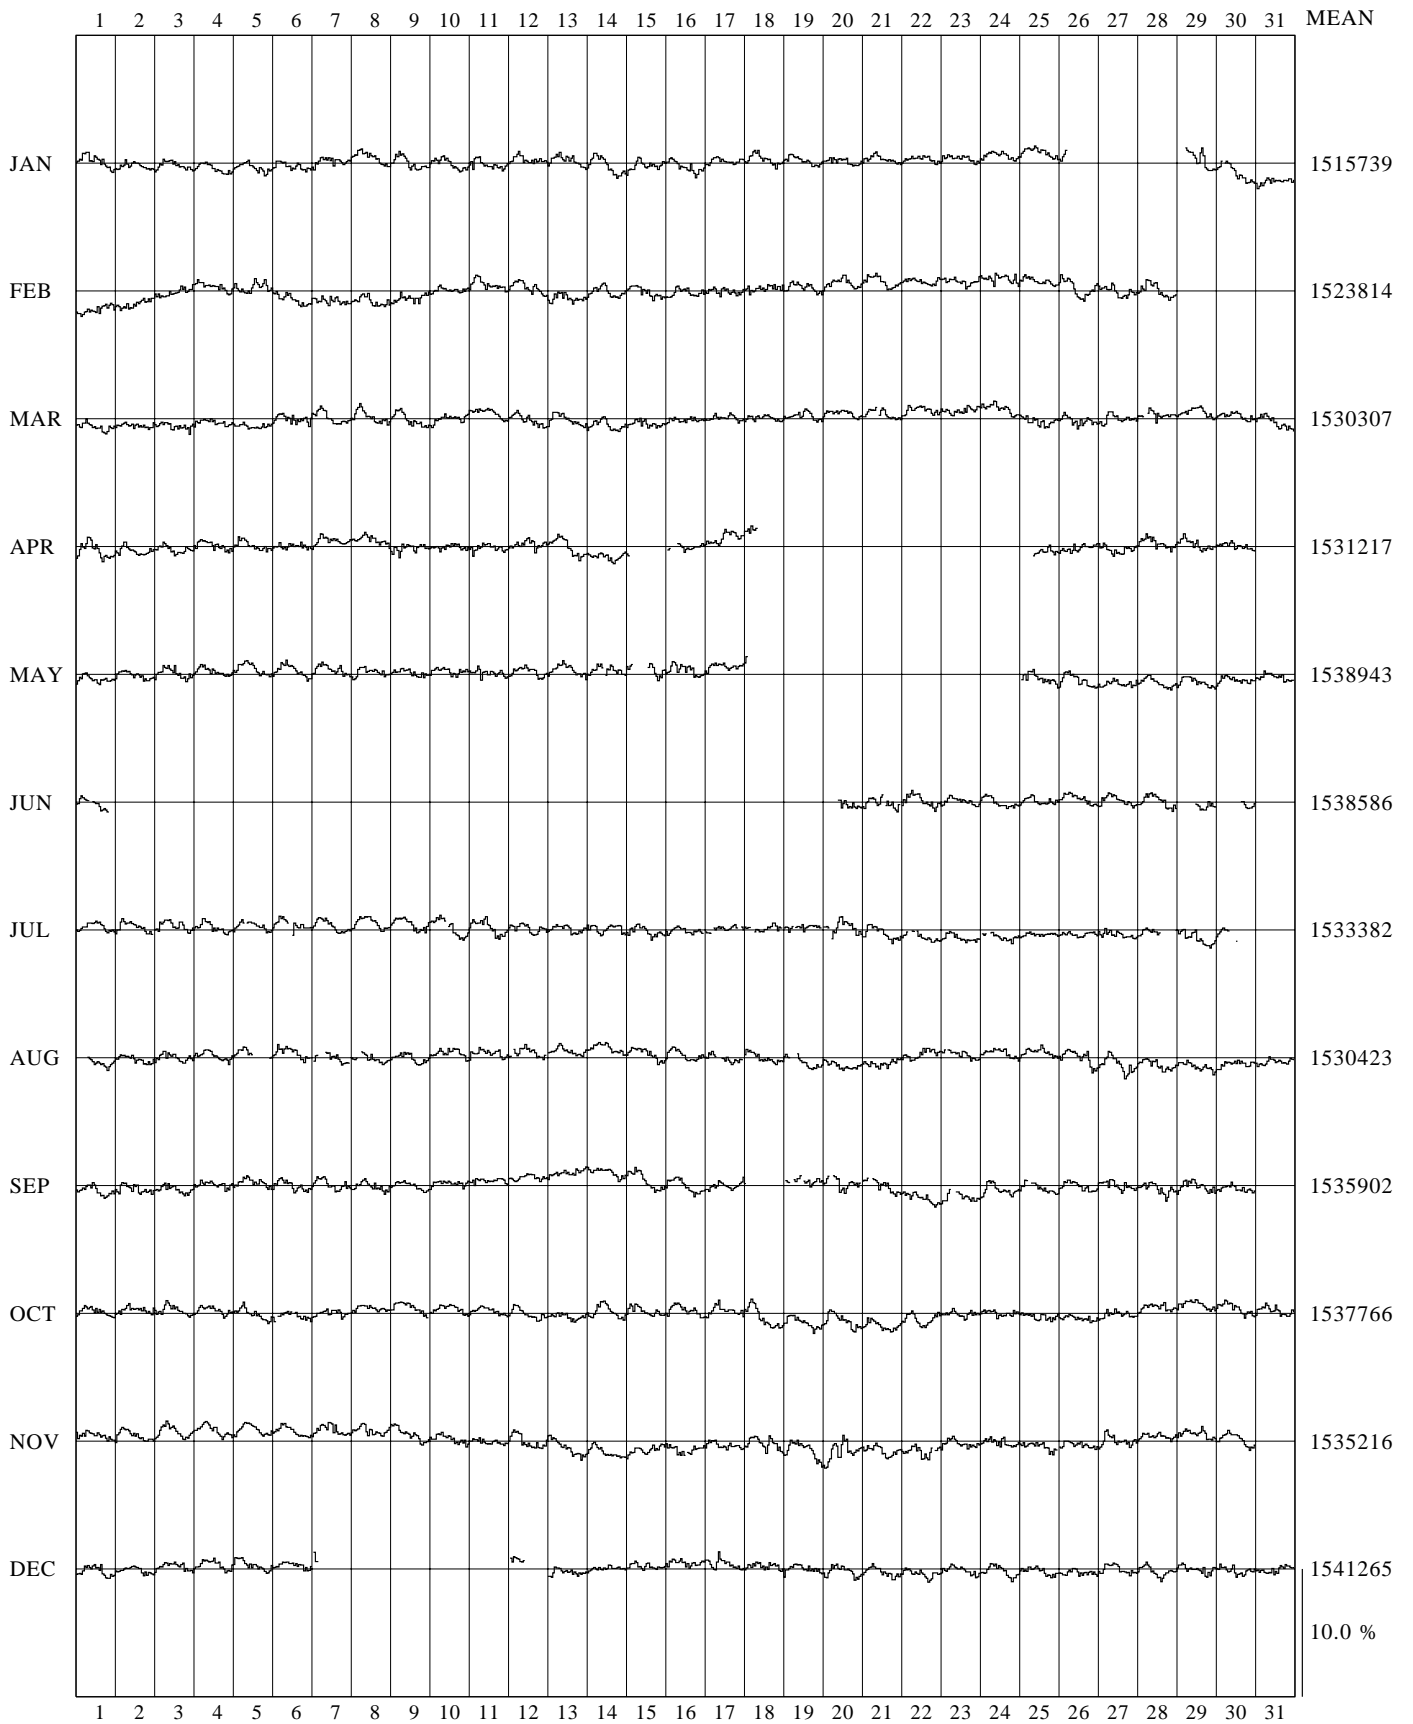

IRKUT2 N64 PCSA

2007

10.0 %

1532713