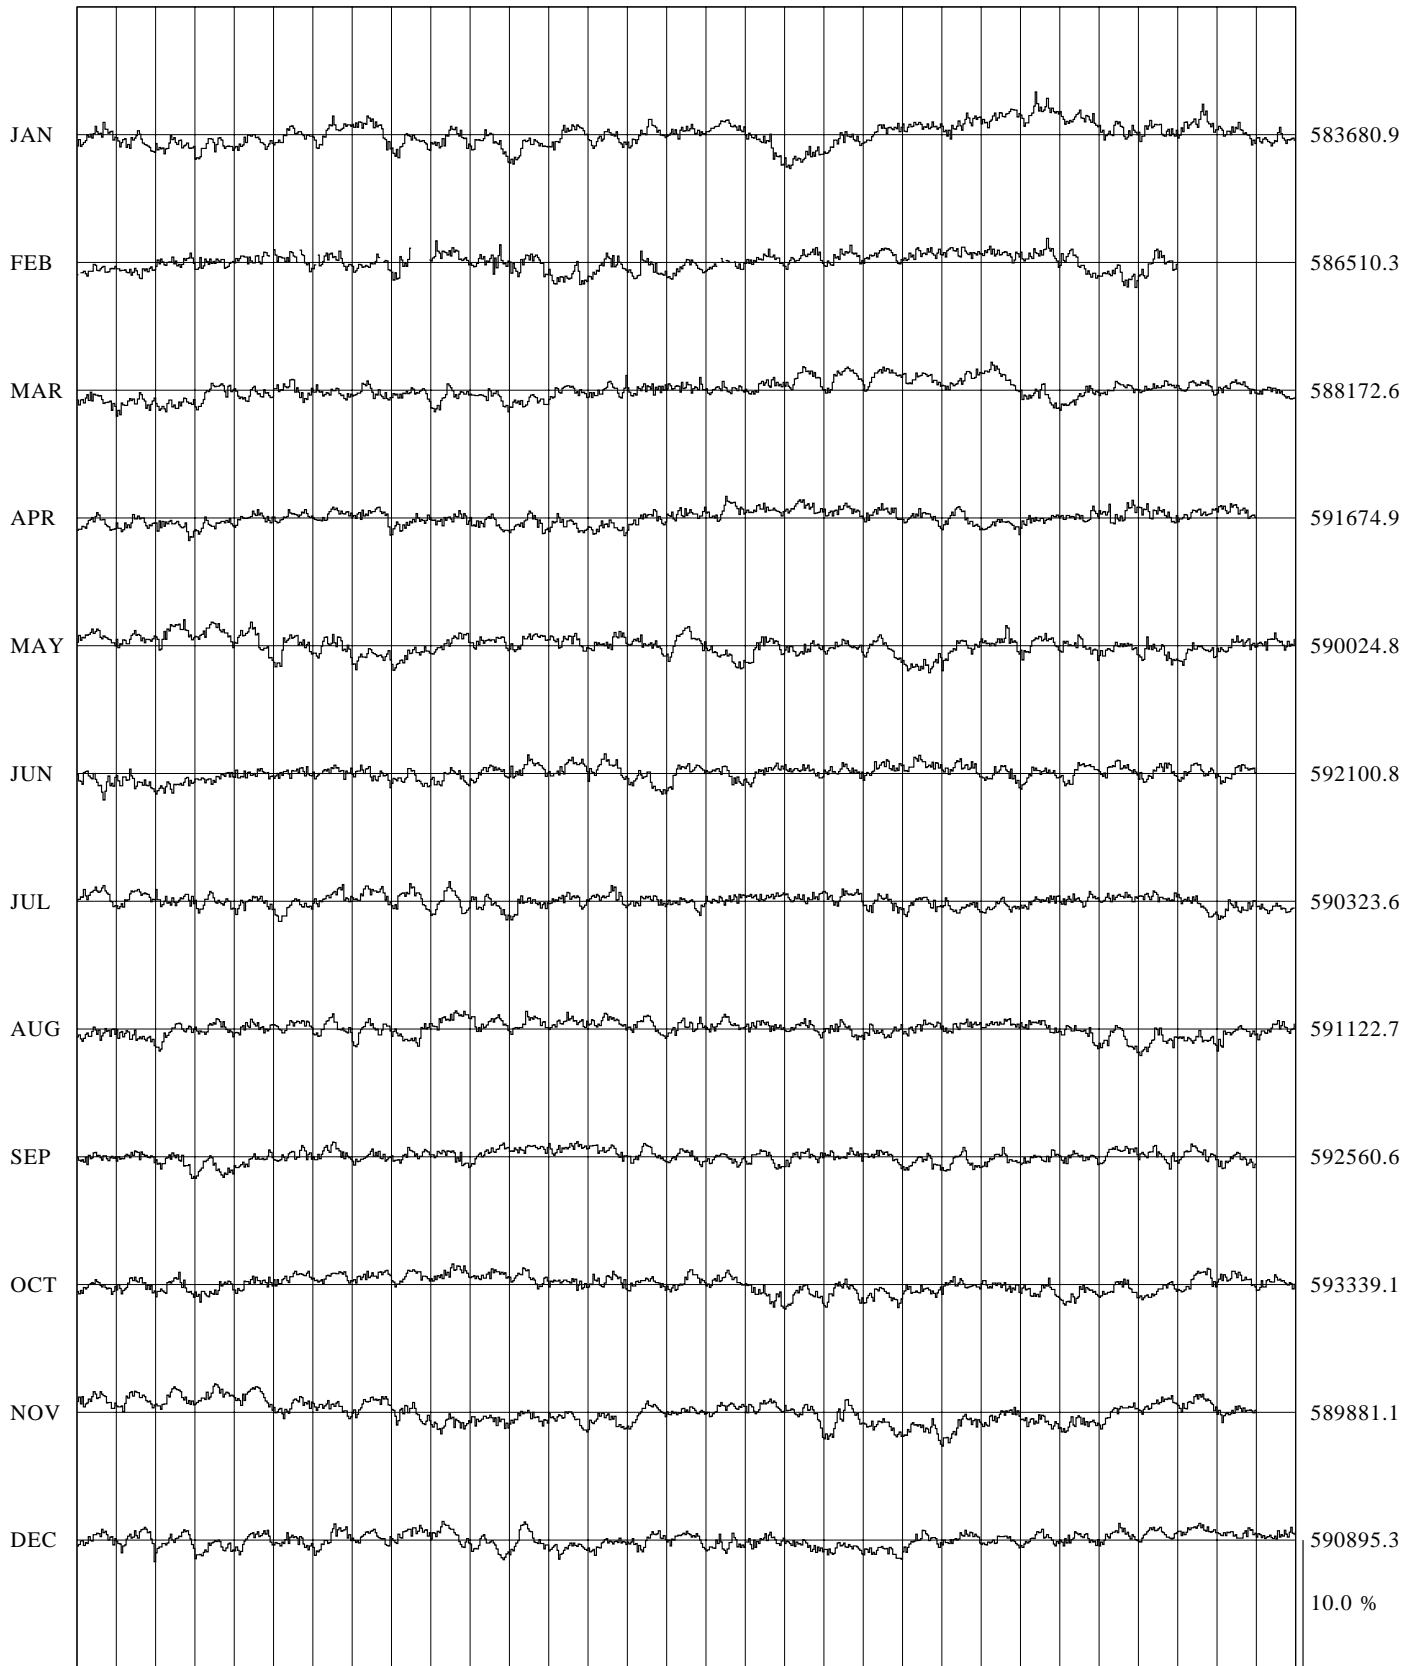

JUNGR N PCSA

NEUTRON MONITOR

2007

1 2 3 4 5 6 7 8 9 10 11 12 13 14 15 16 17 18 19 20 21 22 23 24 25 26 27 28 29 30 31 MEAN

10.0 %