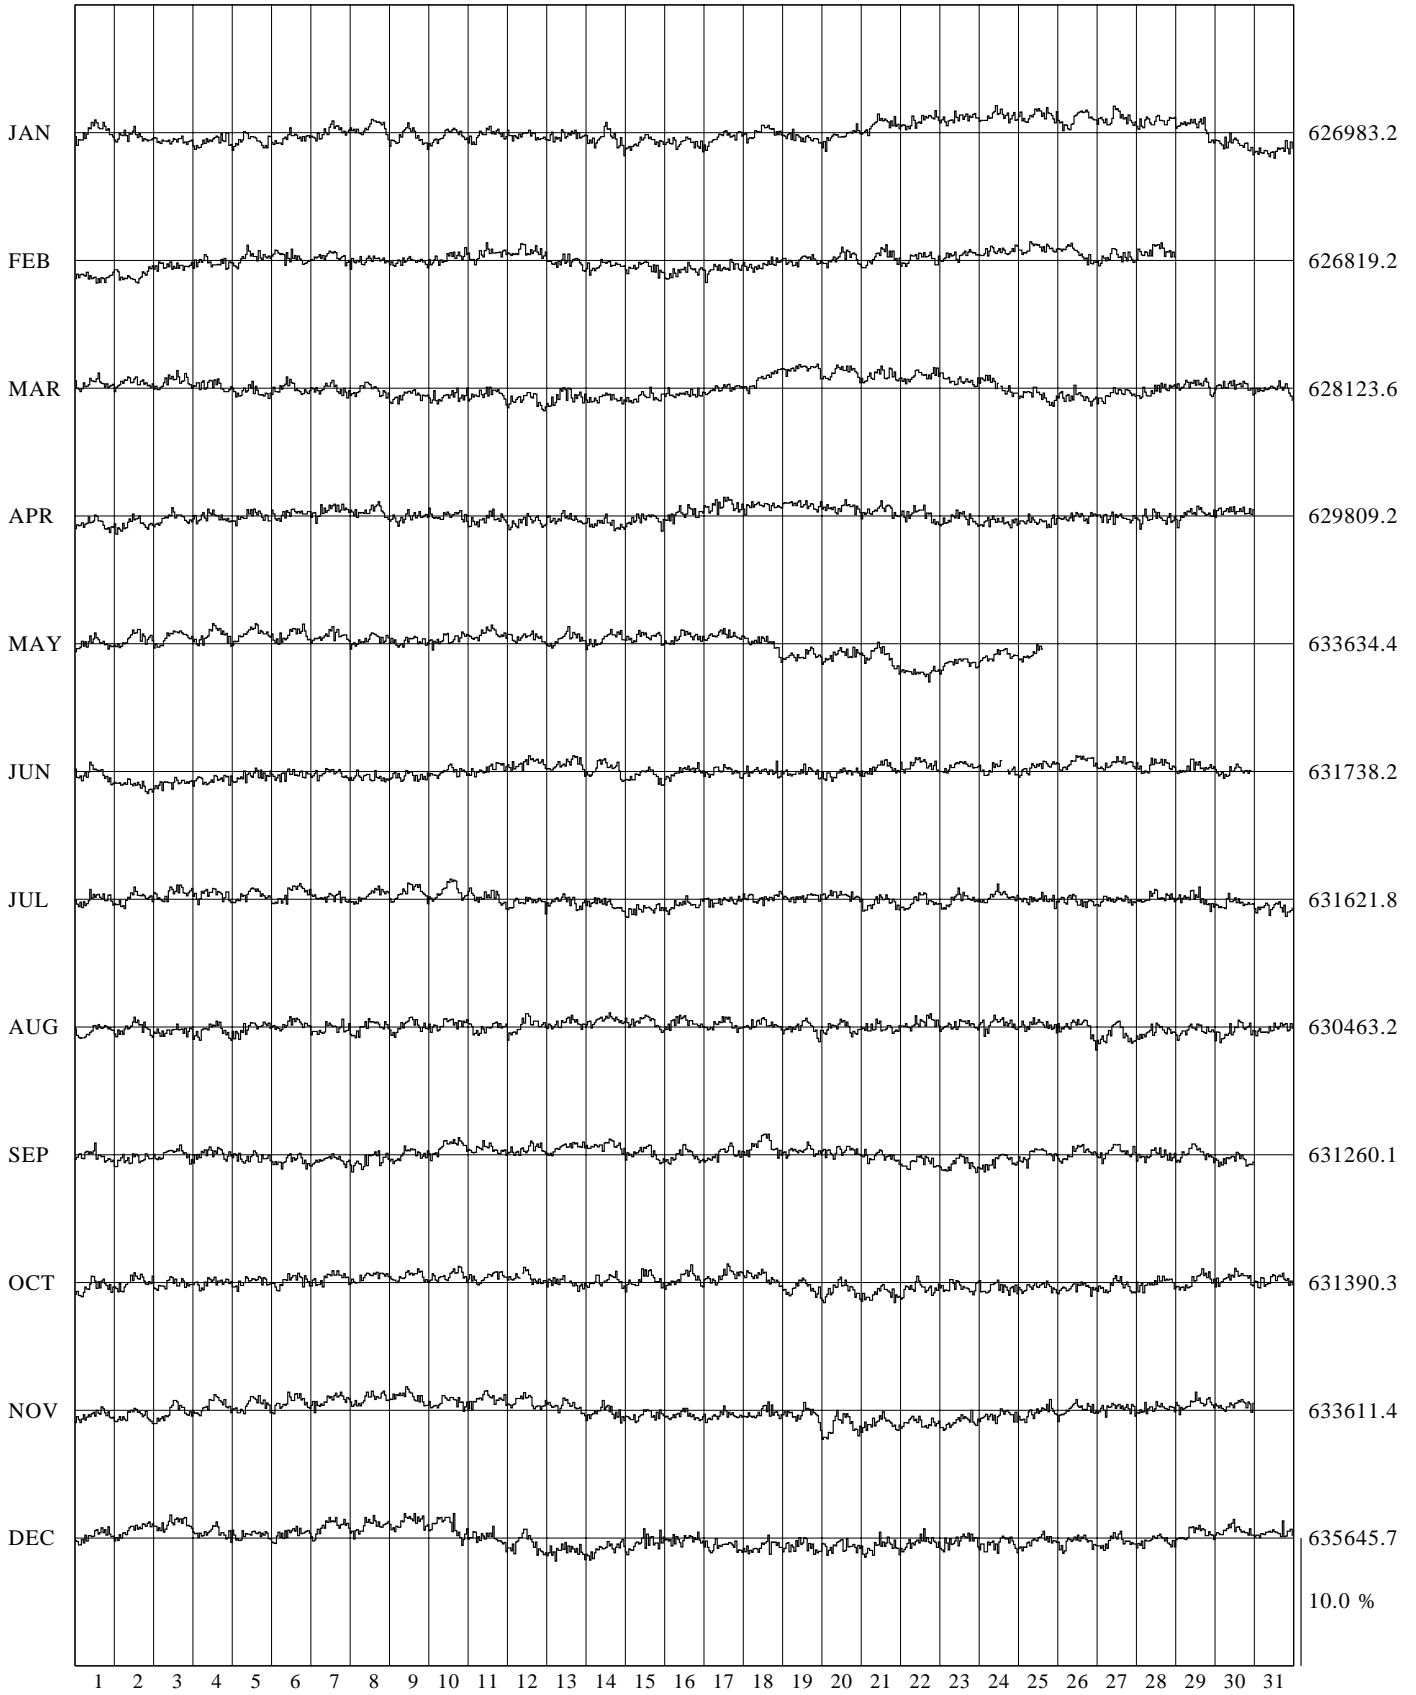

KIEL N64 PCSA NEUTRON MONITOR 2007

1 2 3 4 5 6 7 8 9 10 11 12 13 14 15 16 17 18 19 20 21 22 23 24 25 26 27 28 29 30 31 MEAN

630925.0