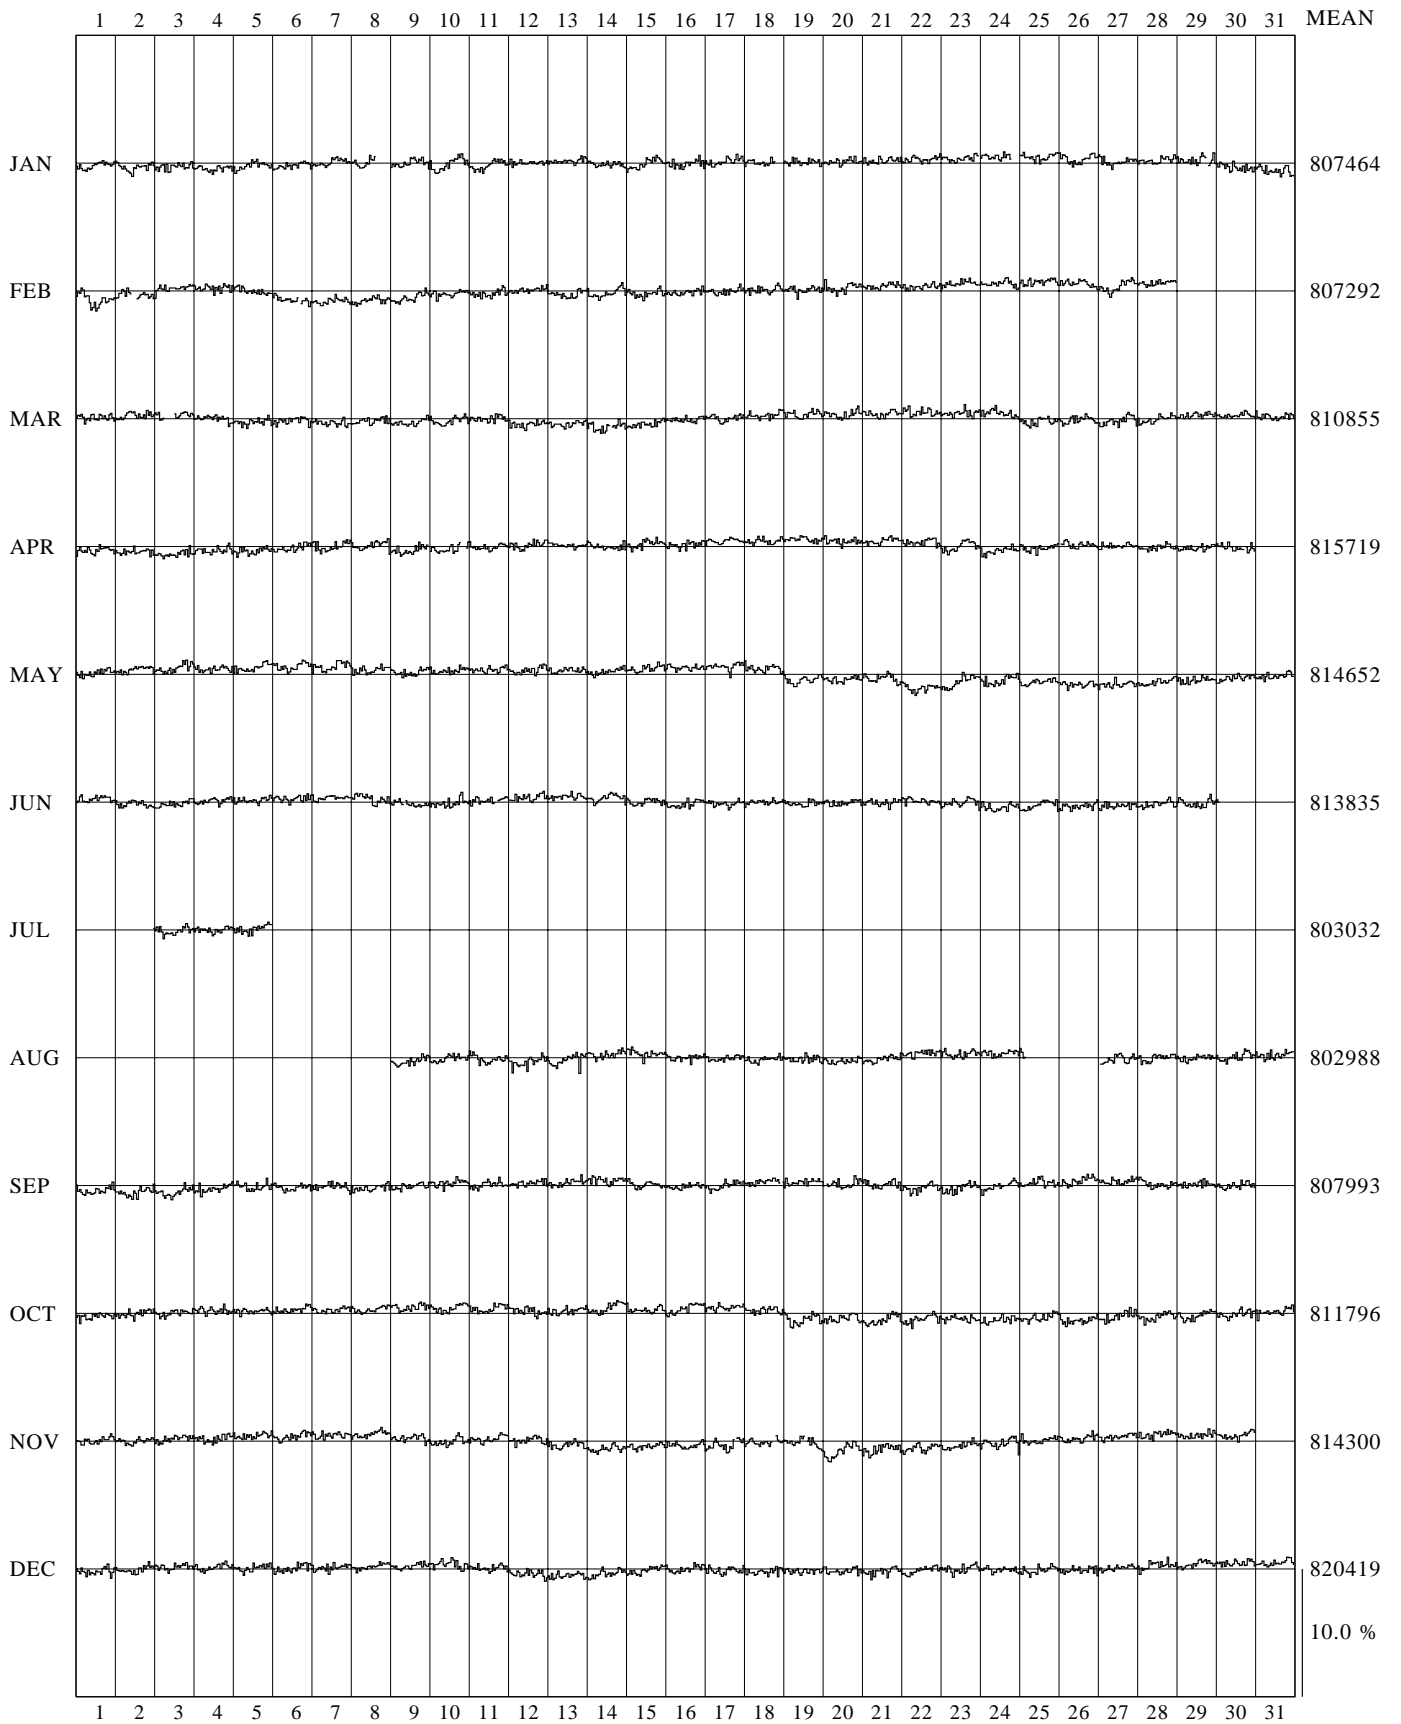

MEXICO N64 PCSA

2007

10.0 %  
810862