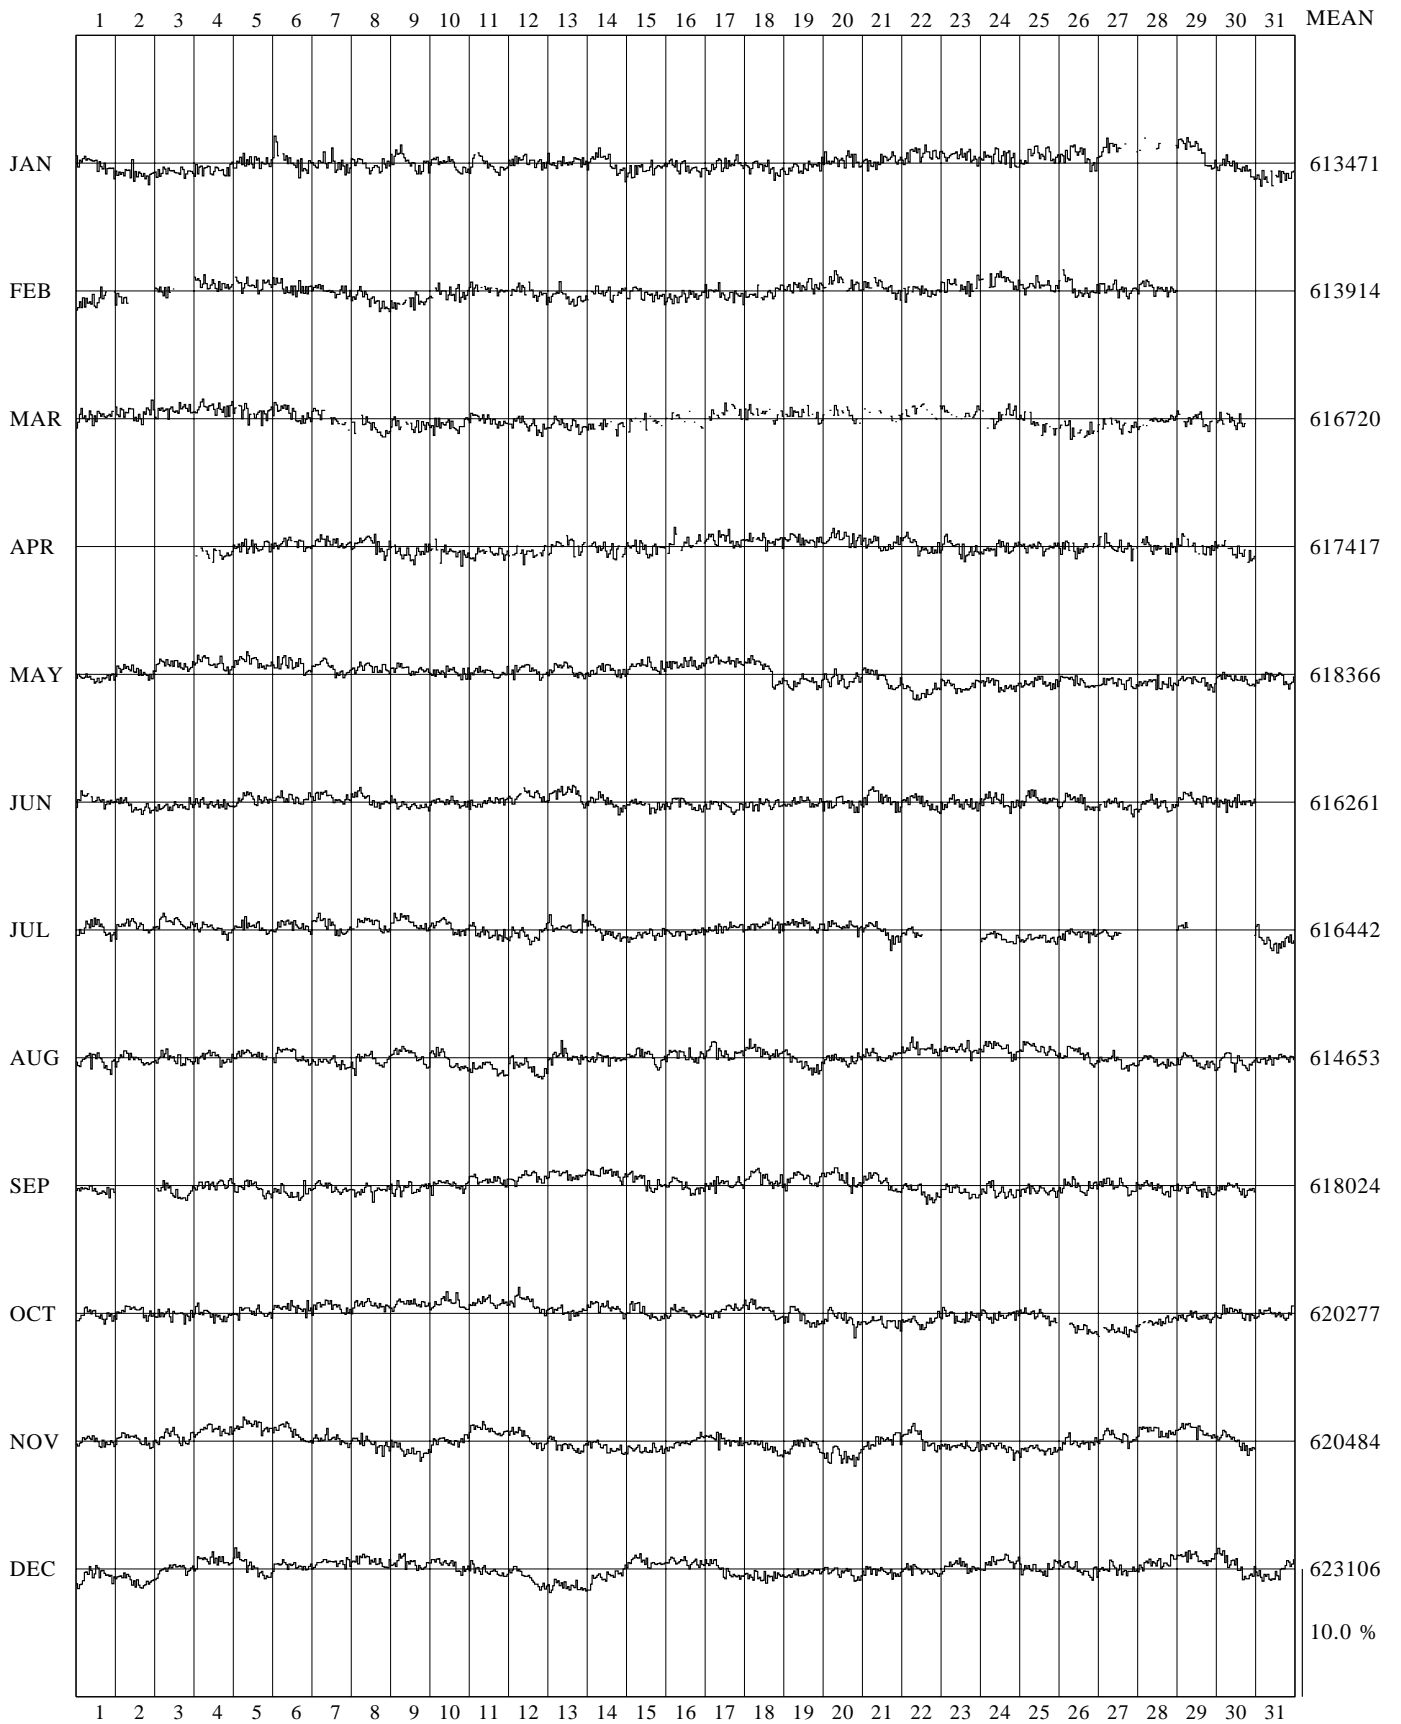

TIXIE N64 PCSA

2007

10.0 %  
617428