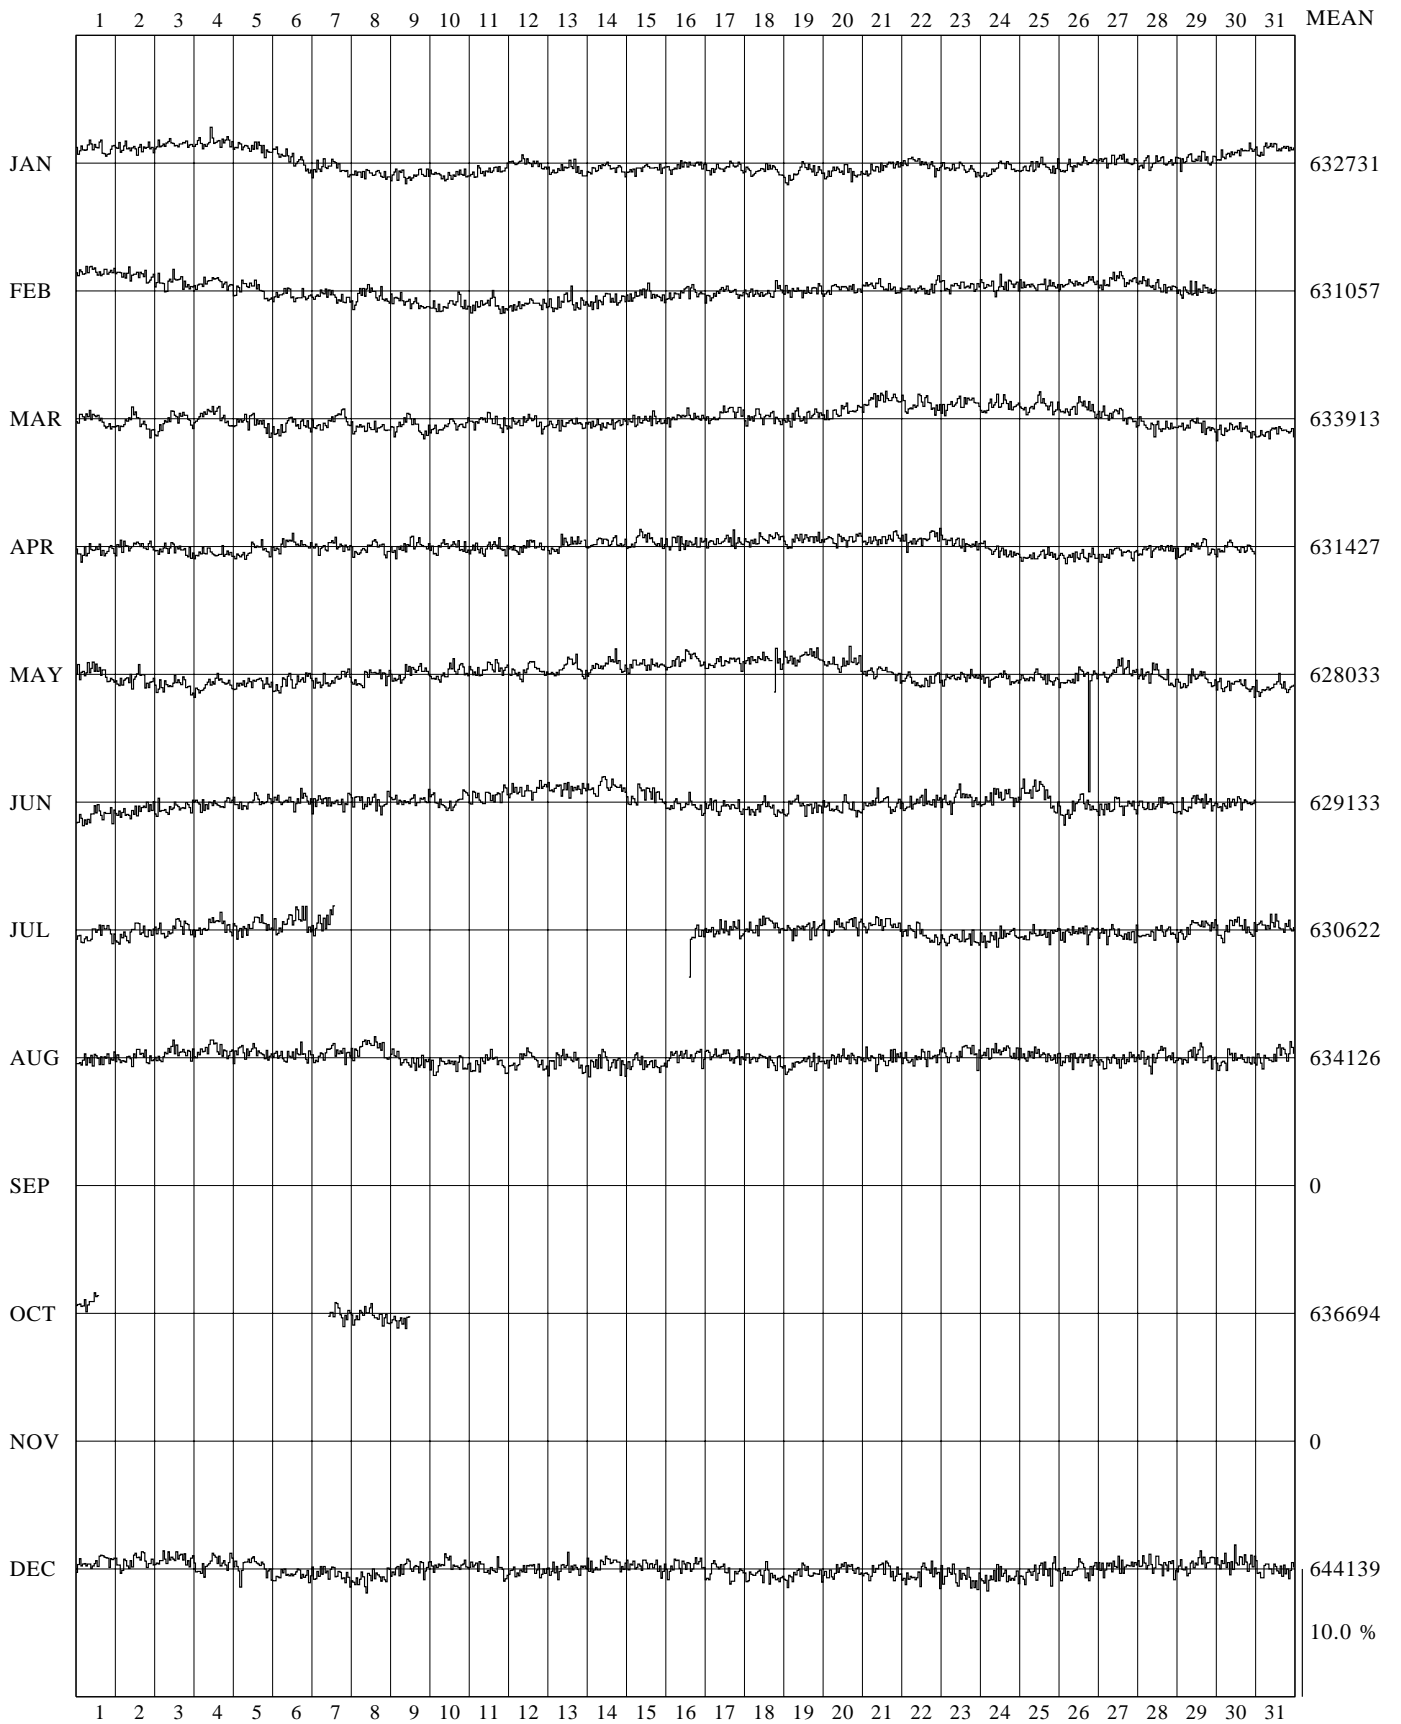

KIEL N64 PCSA

2008

633188