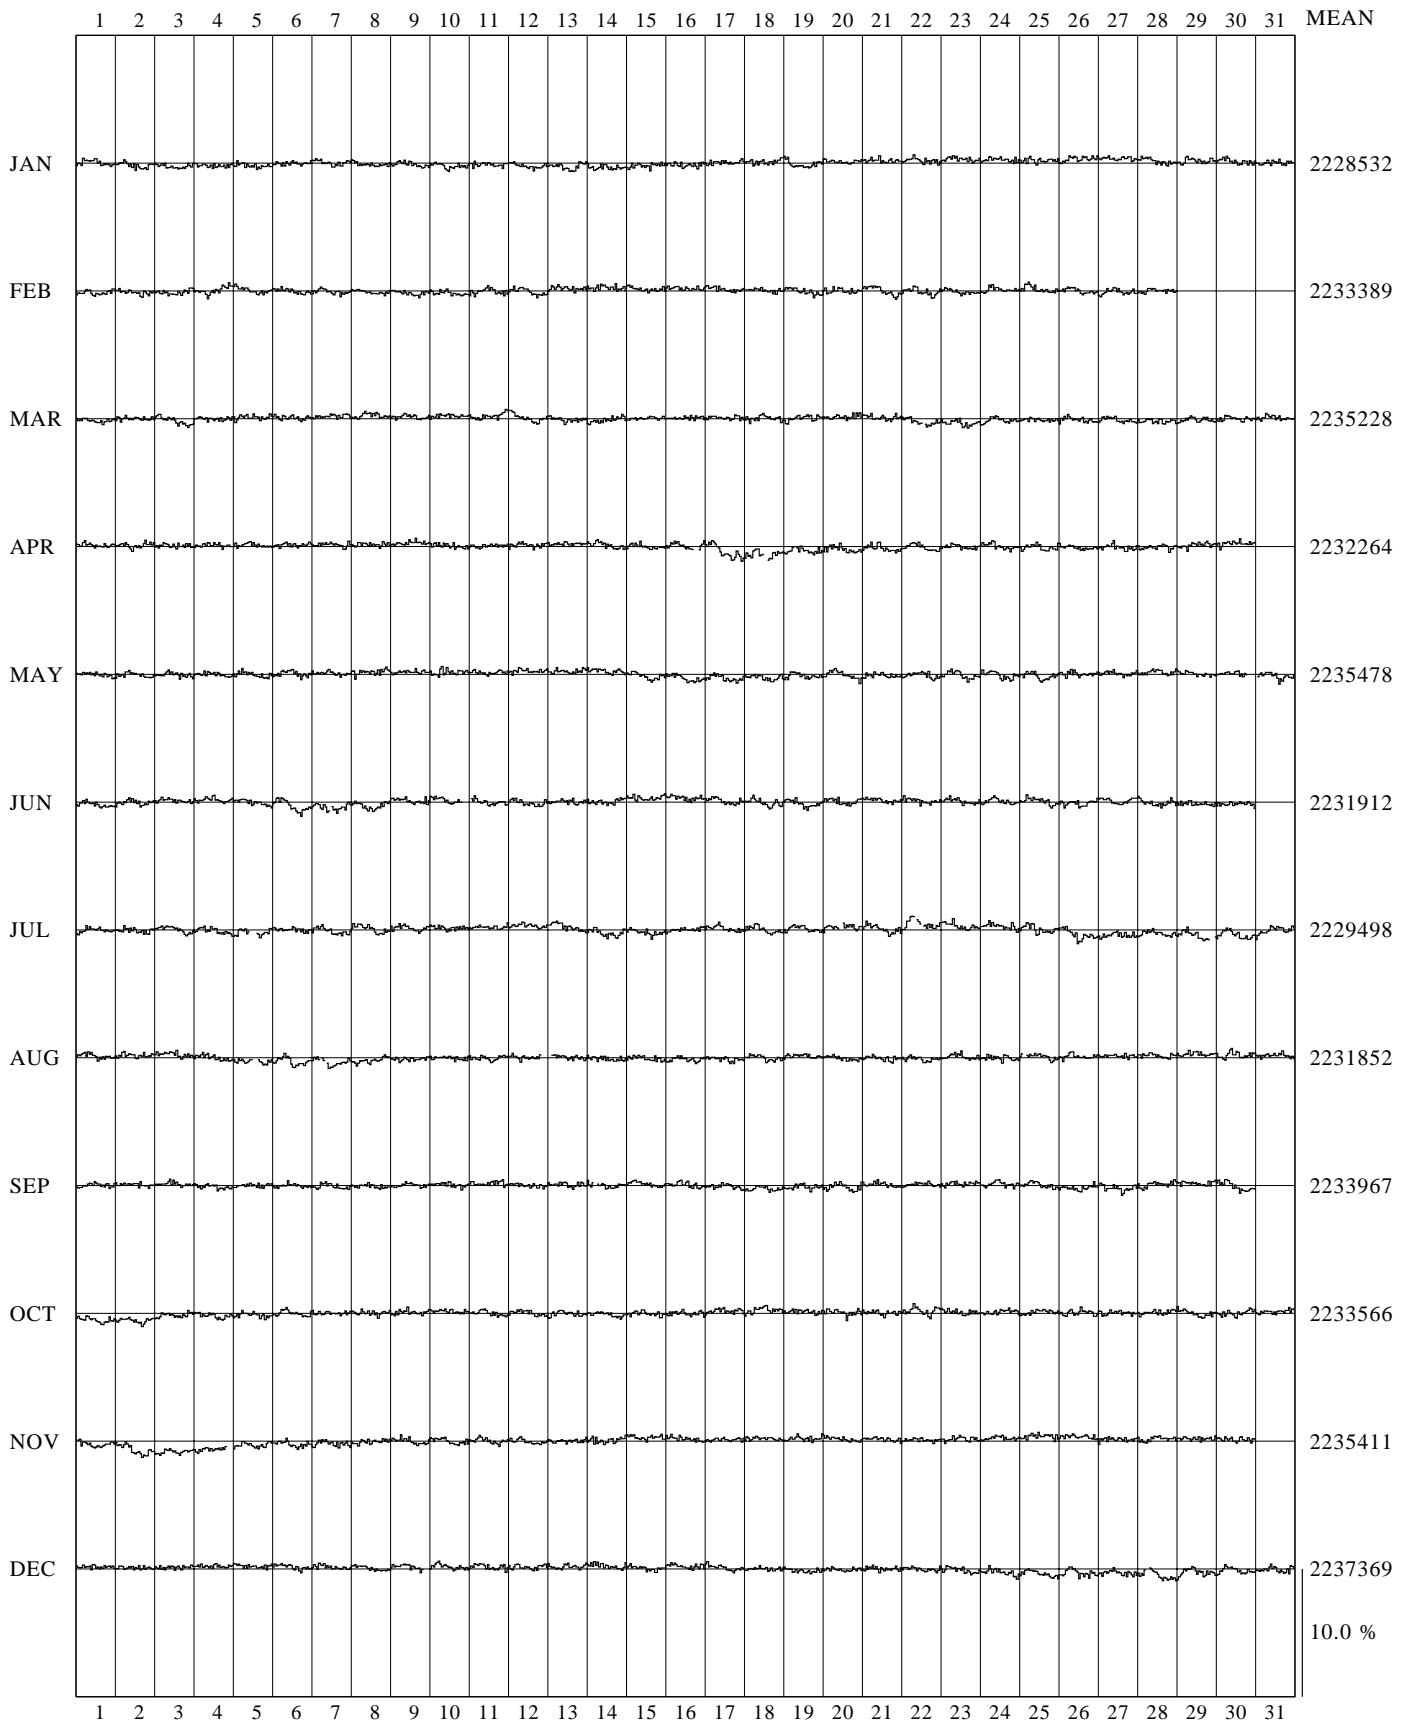

INTHAN N64 PCSA

2009

10.0 %
2233206