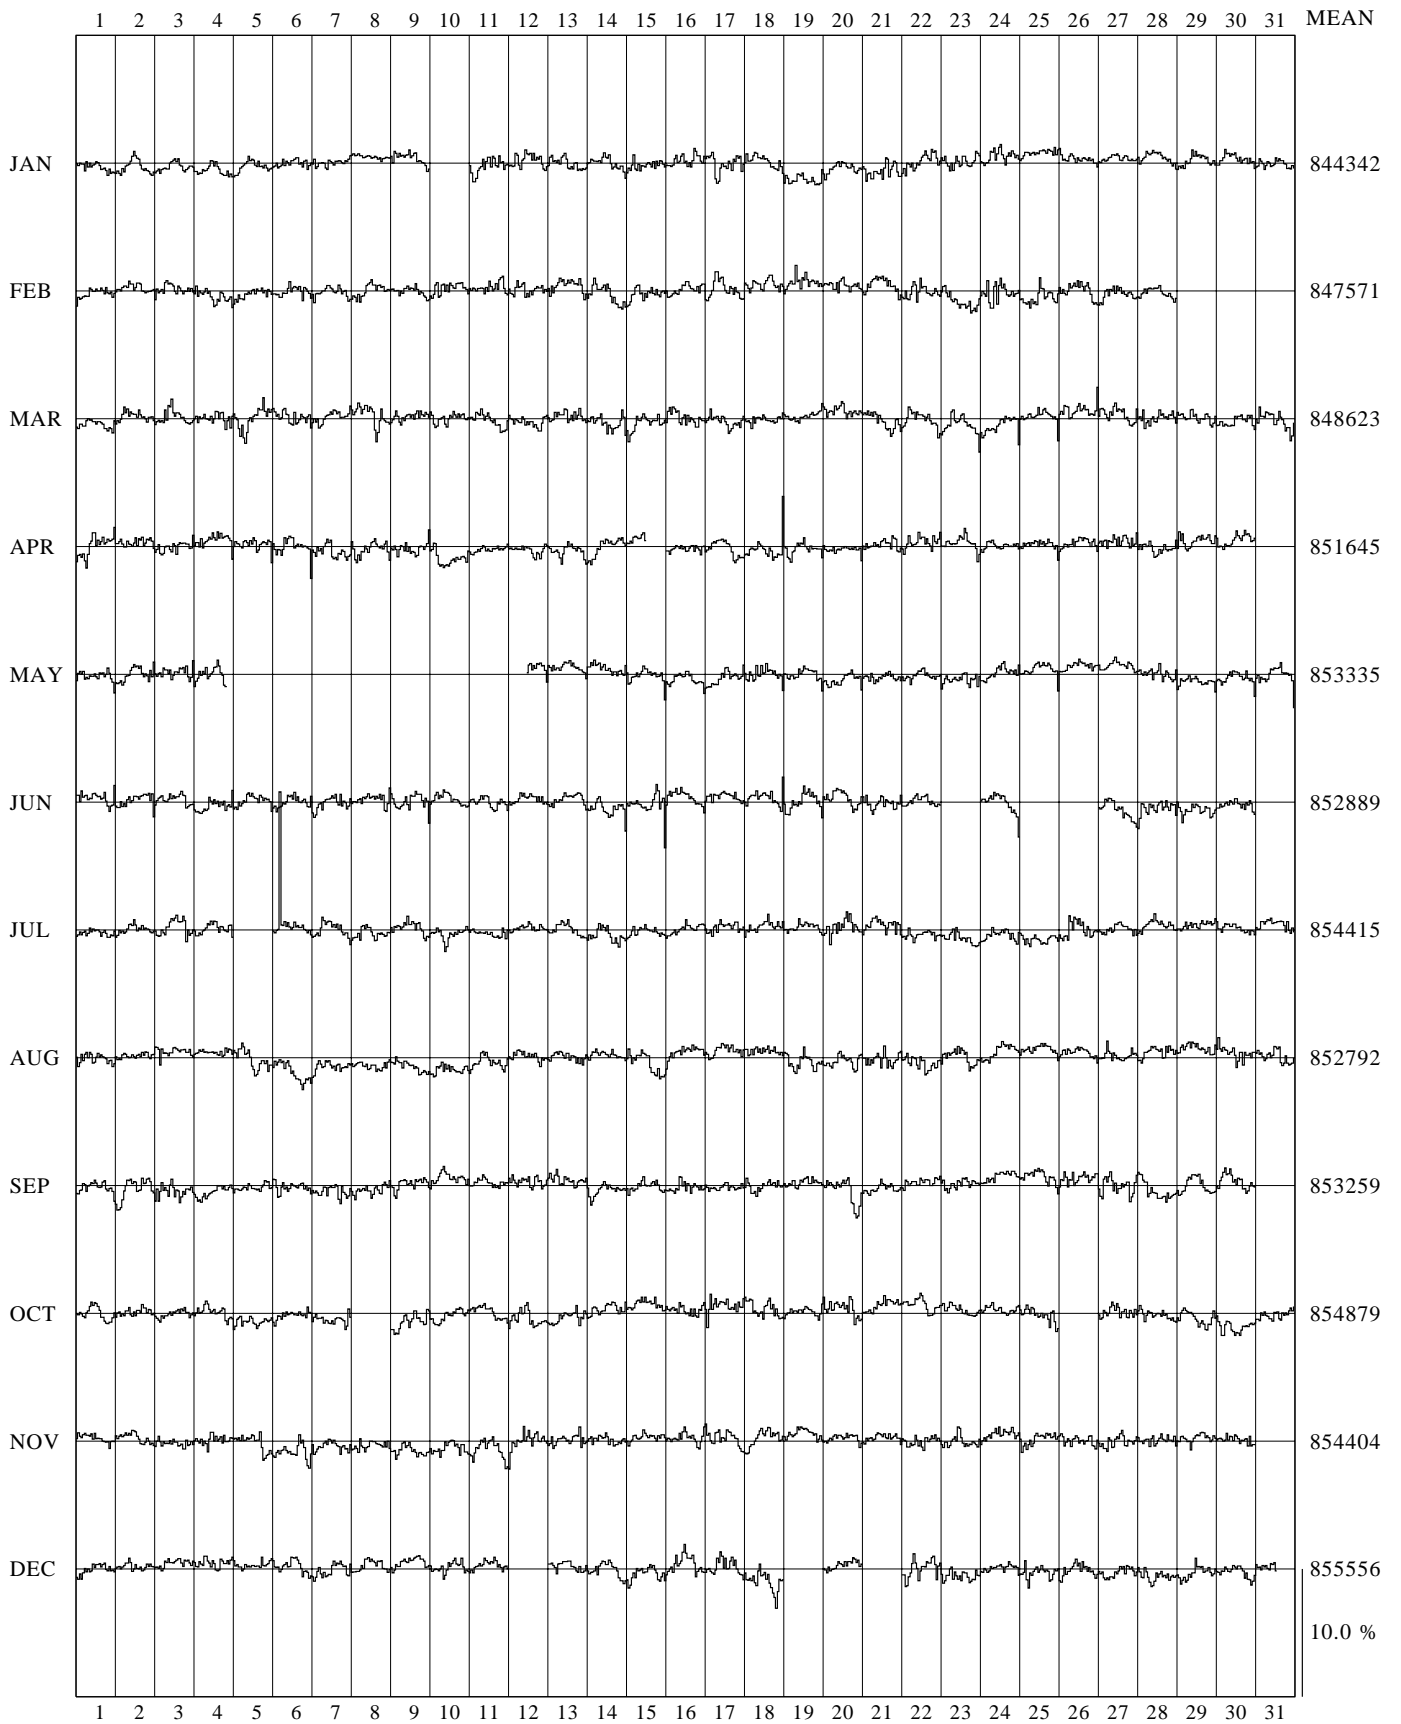

KERGUE N64 PCSA

2009

10.0 %
851976