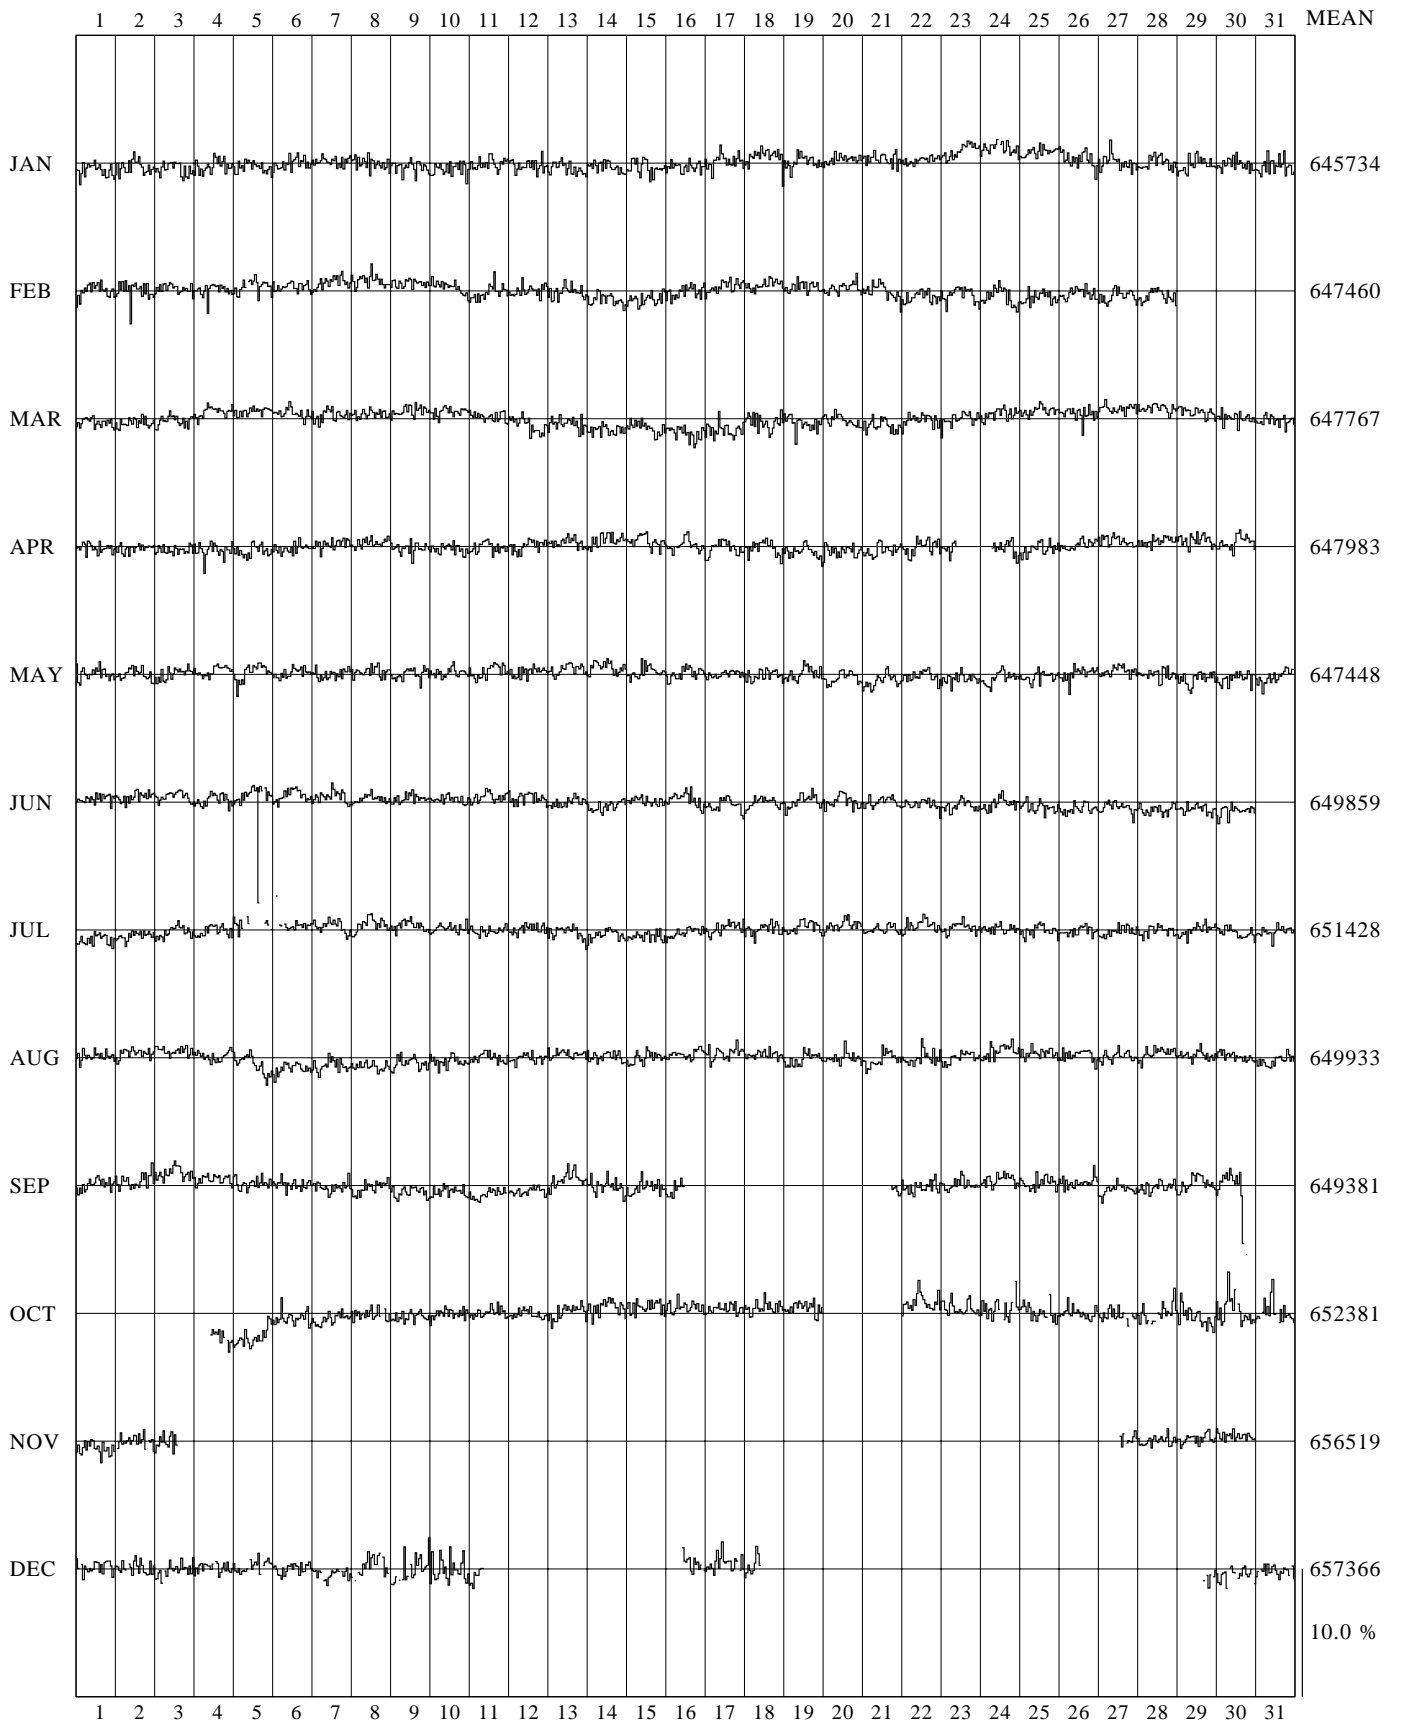

KIEL N64 PCSA

2009

650272