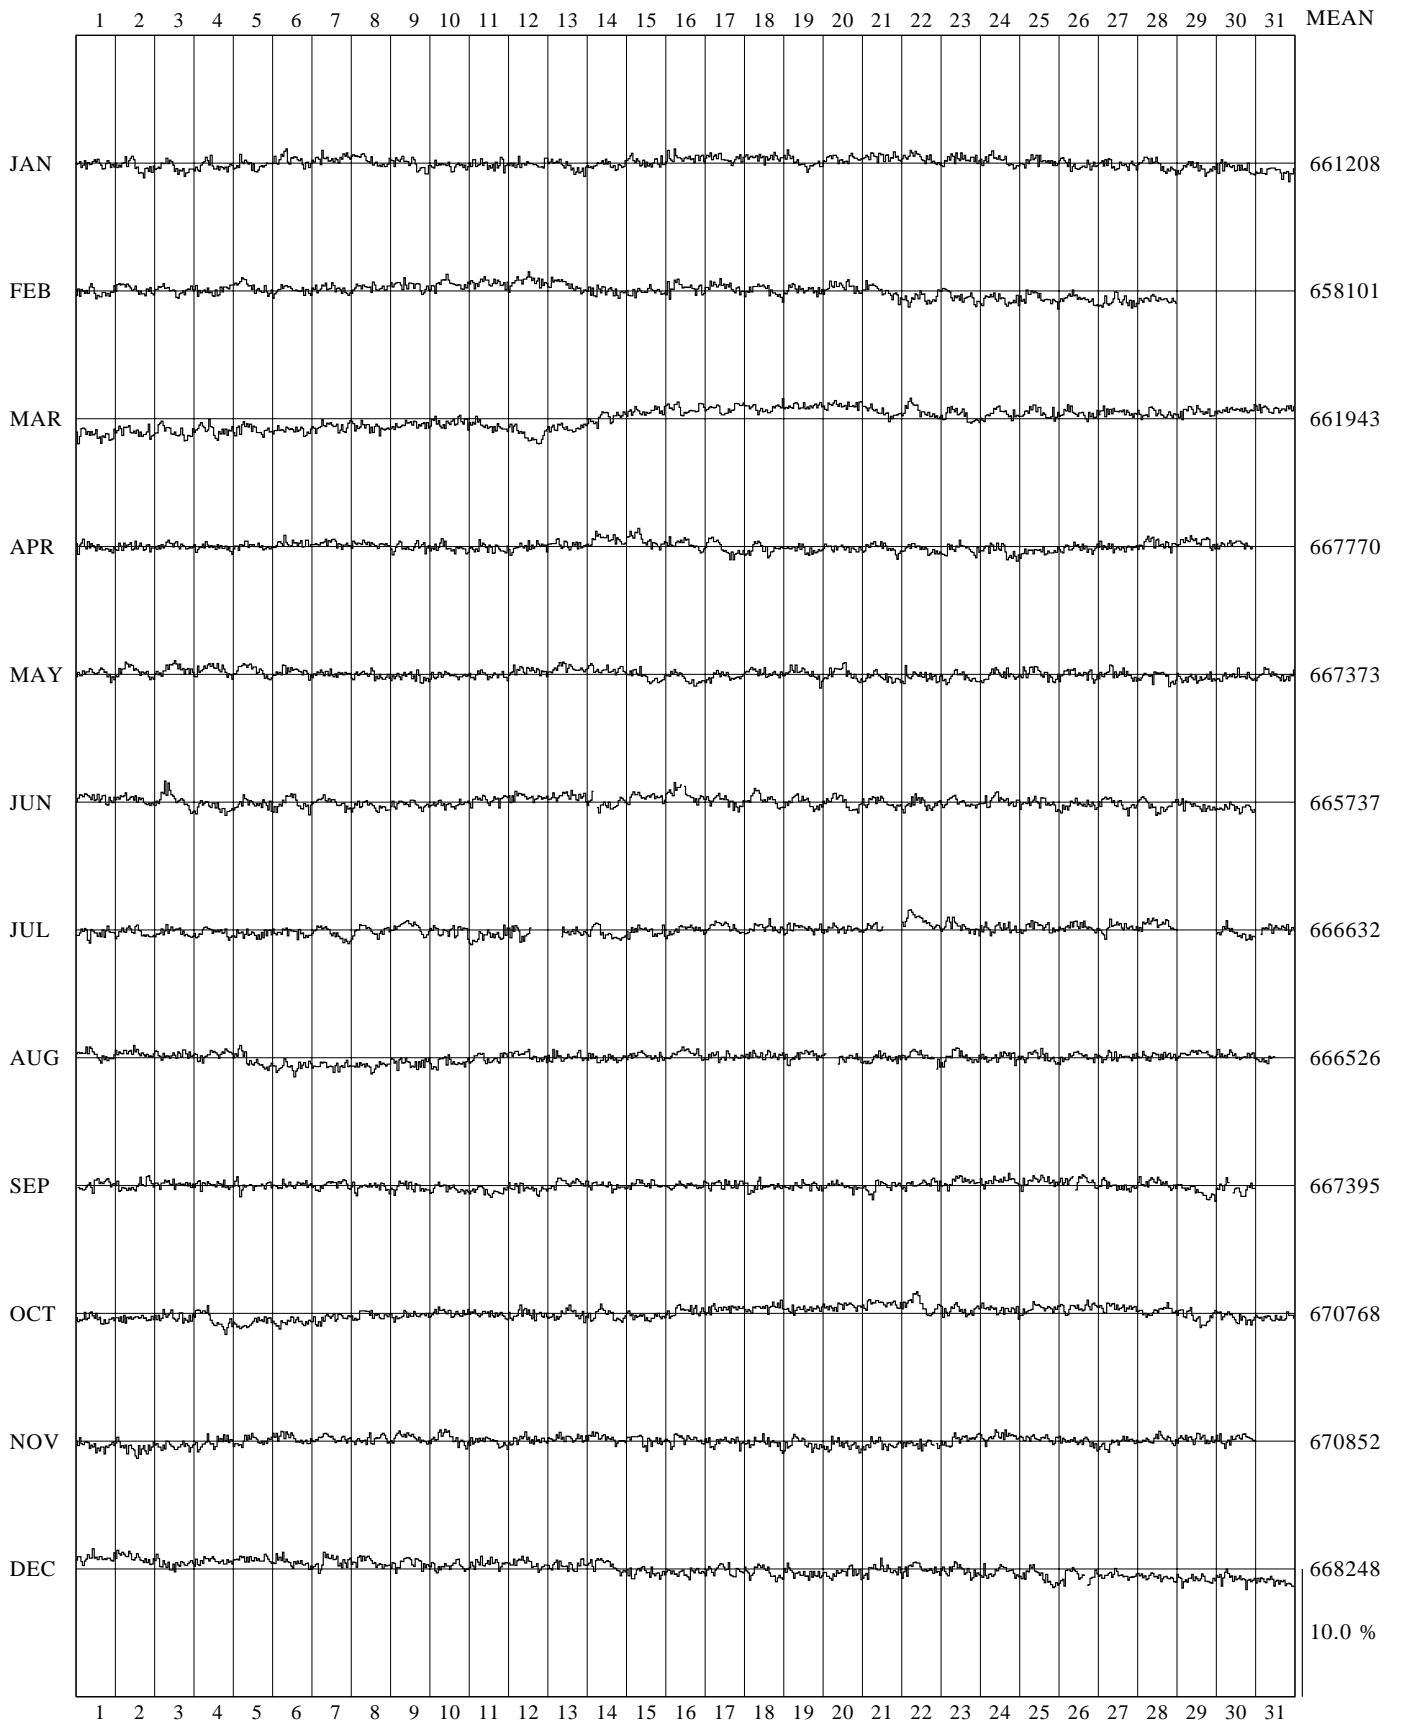

NOVOSI N64 PCSA

2009

10.0 %
666046