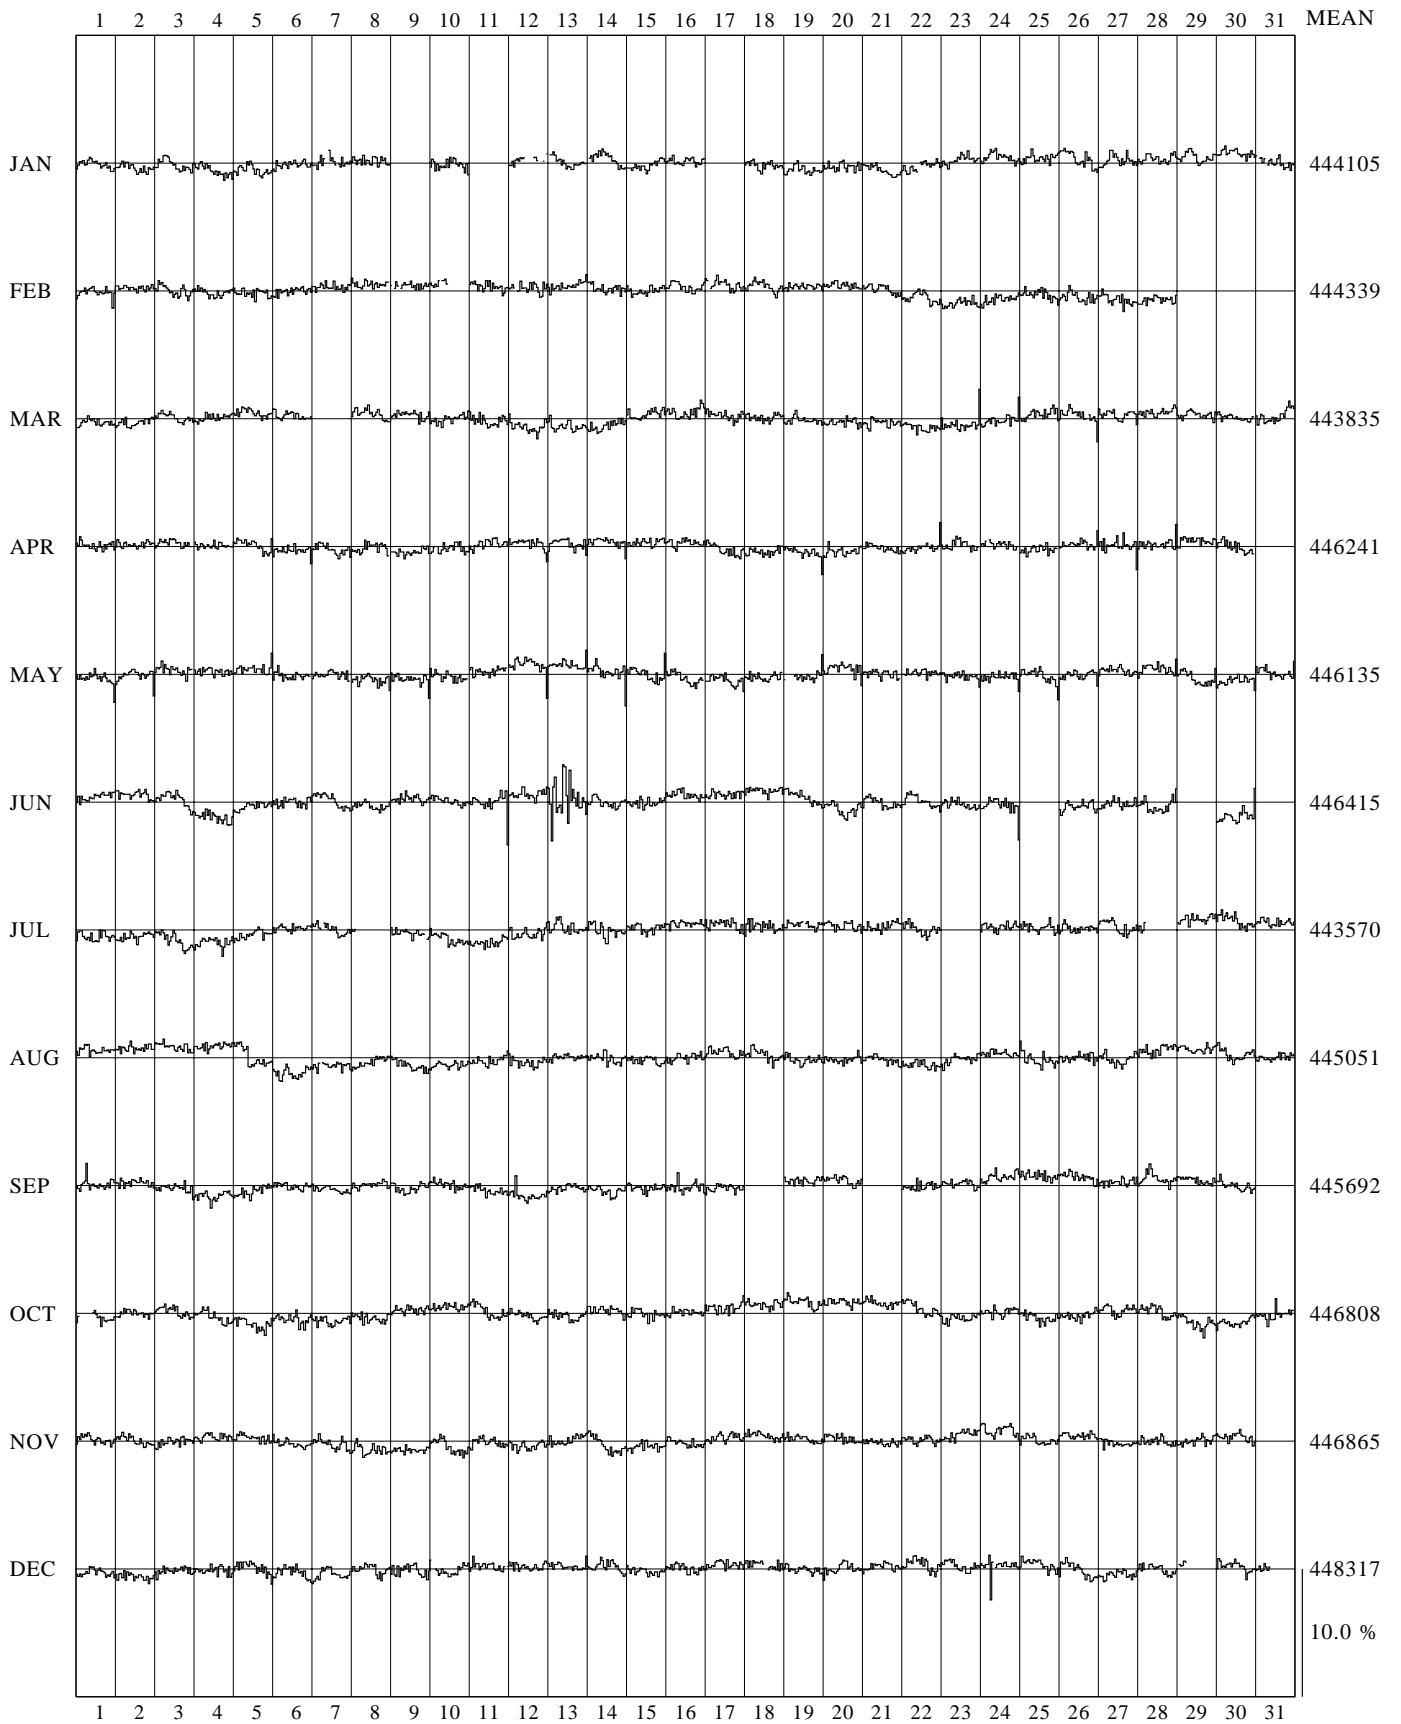

TERRE N64 PCSA

2009

445614