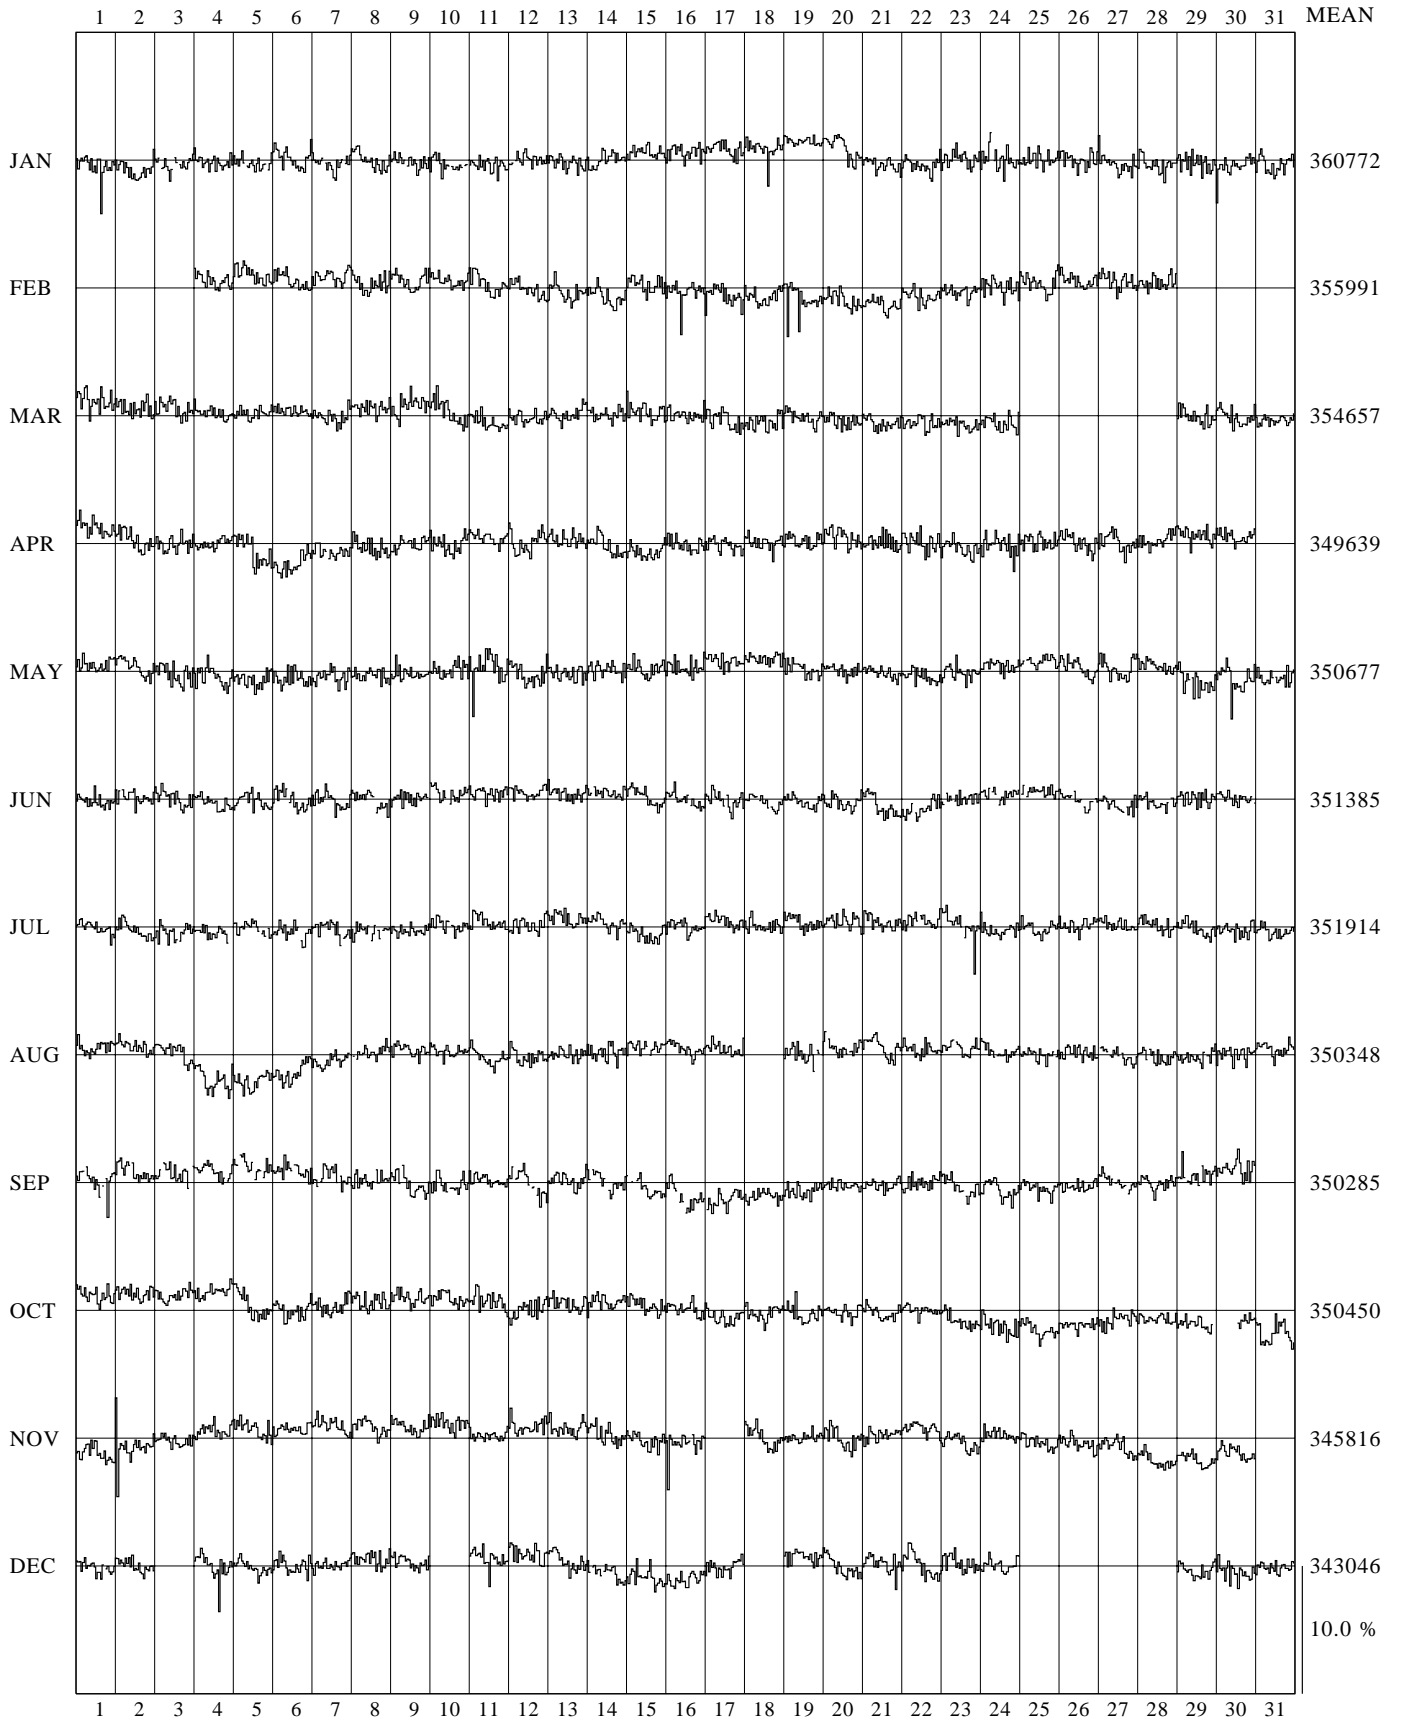

CAPE\_S N64 PCSA

2010

351248