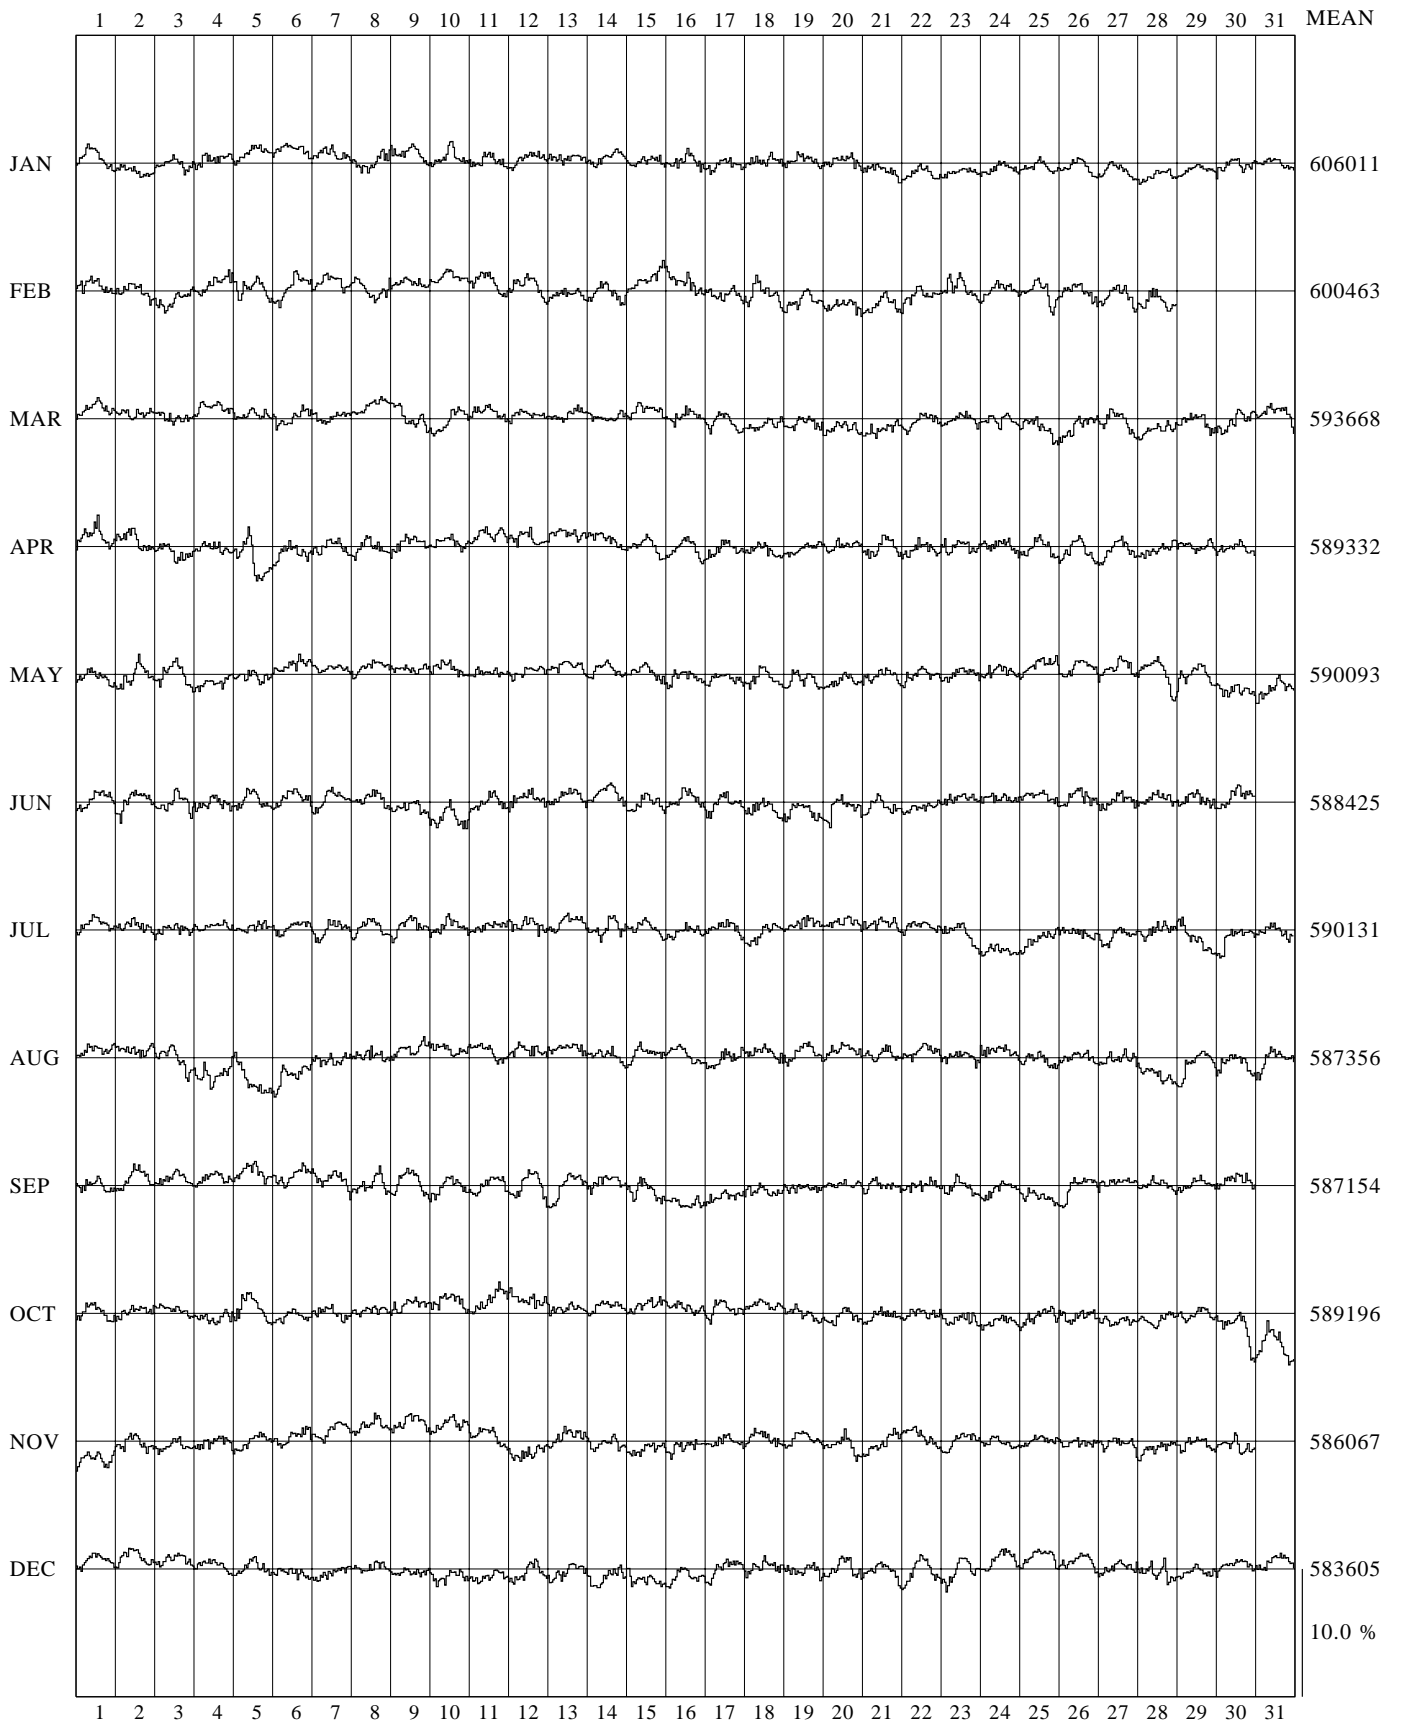

JUNGR IGY PCSA

2010

590958