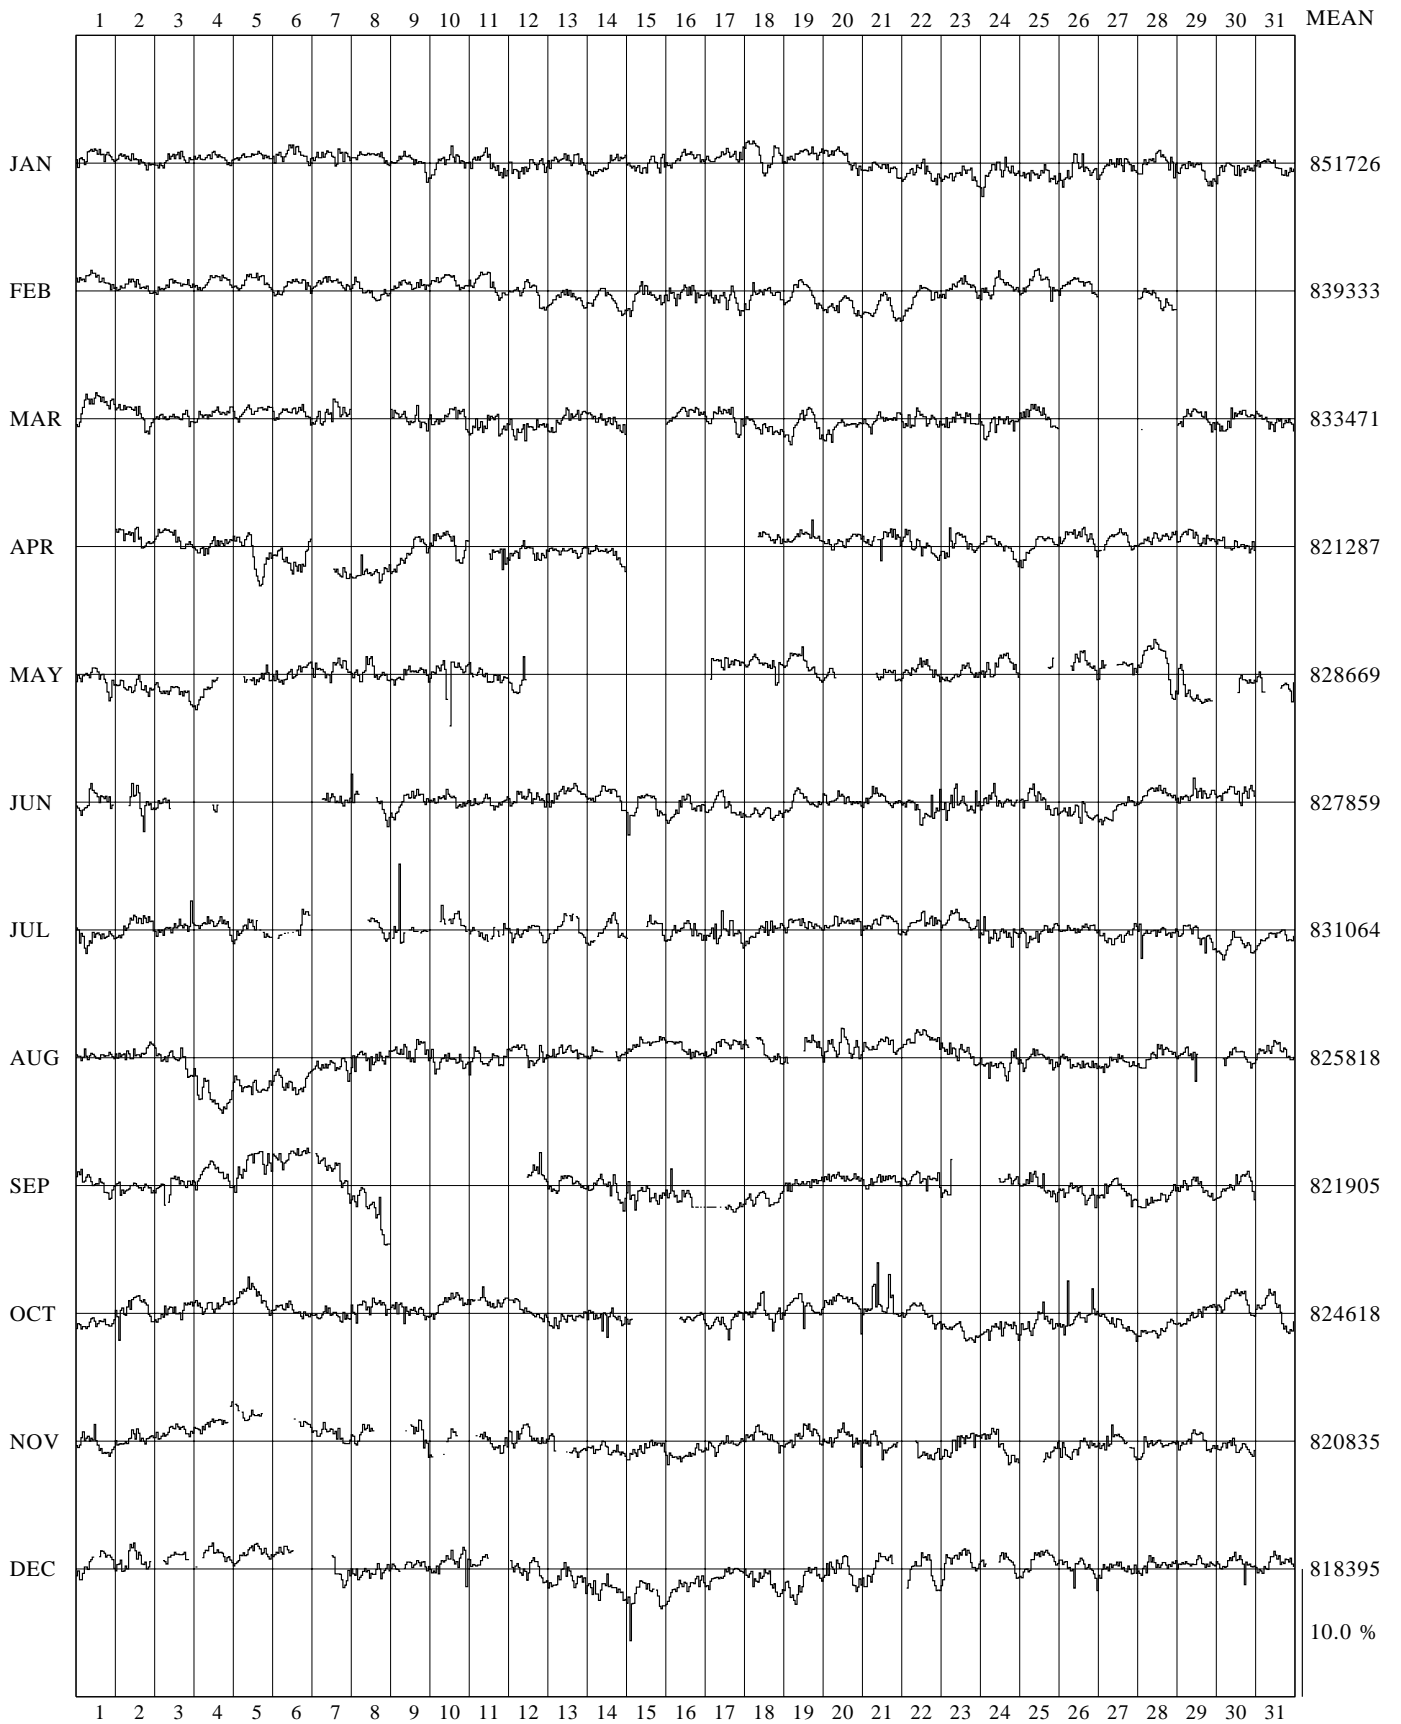

KERGUE N64 PCSA

2010

10.0 %
828748