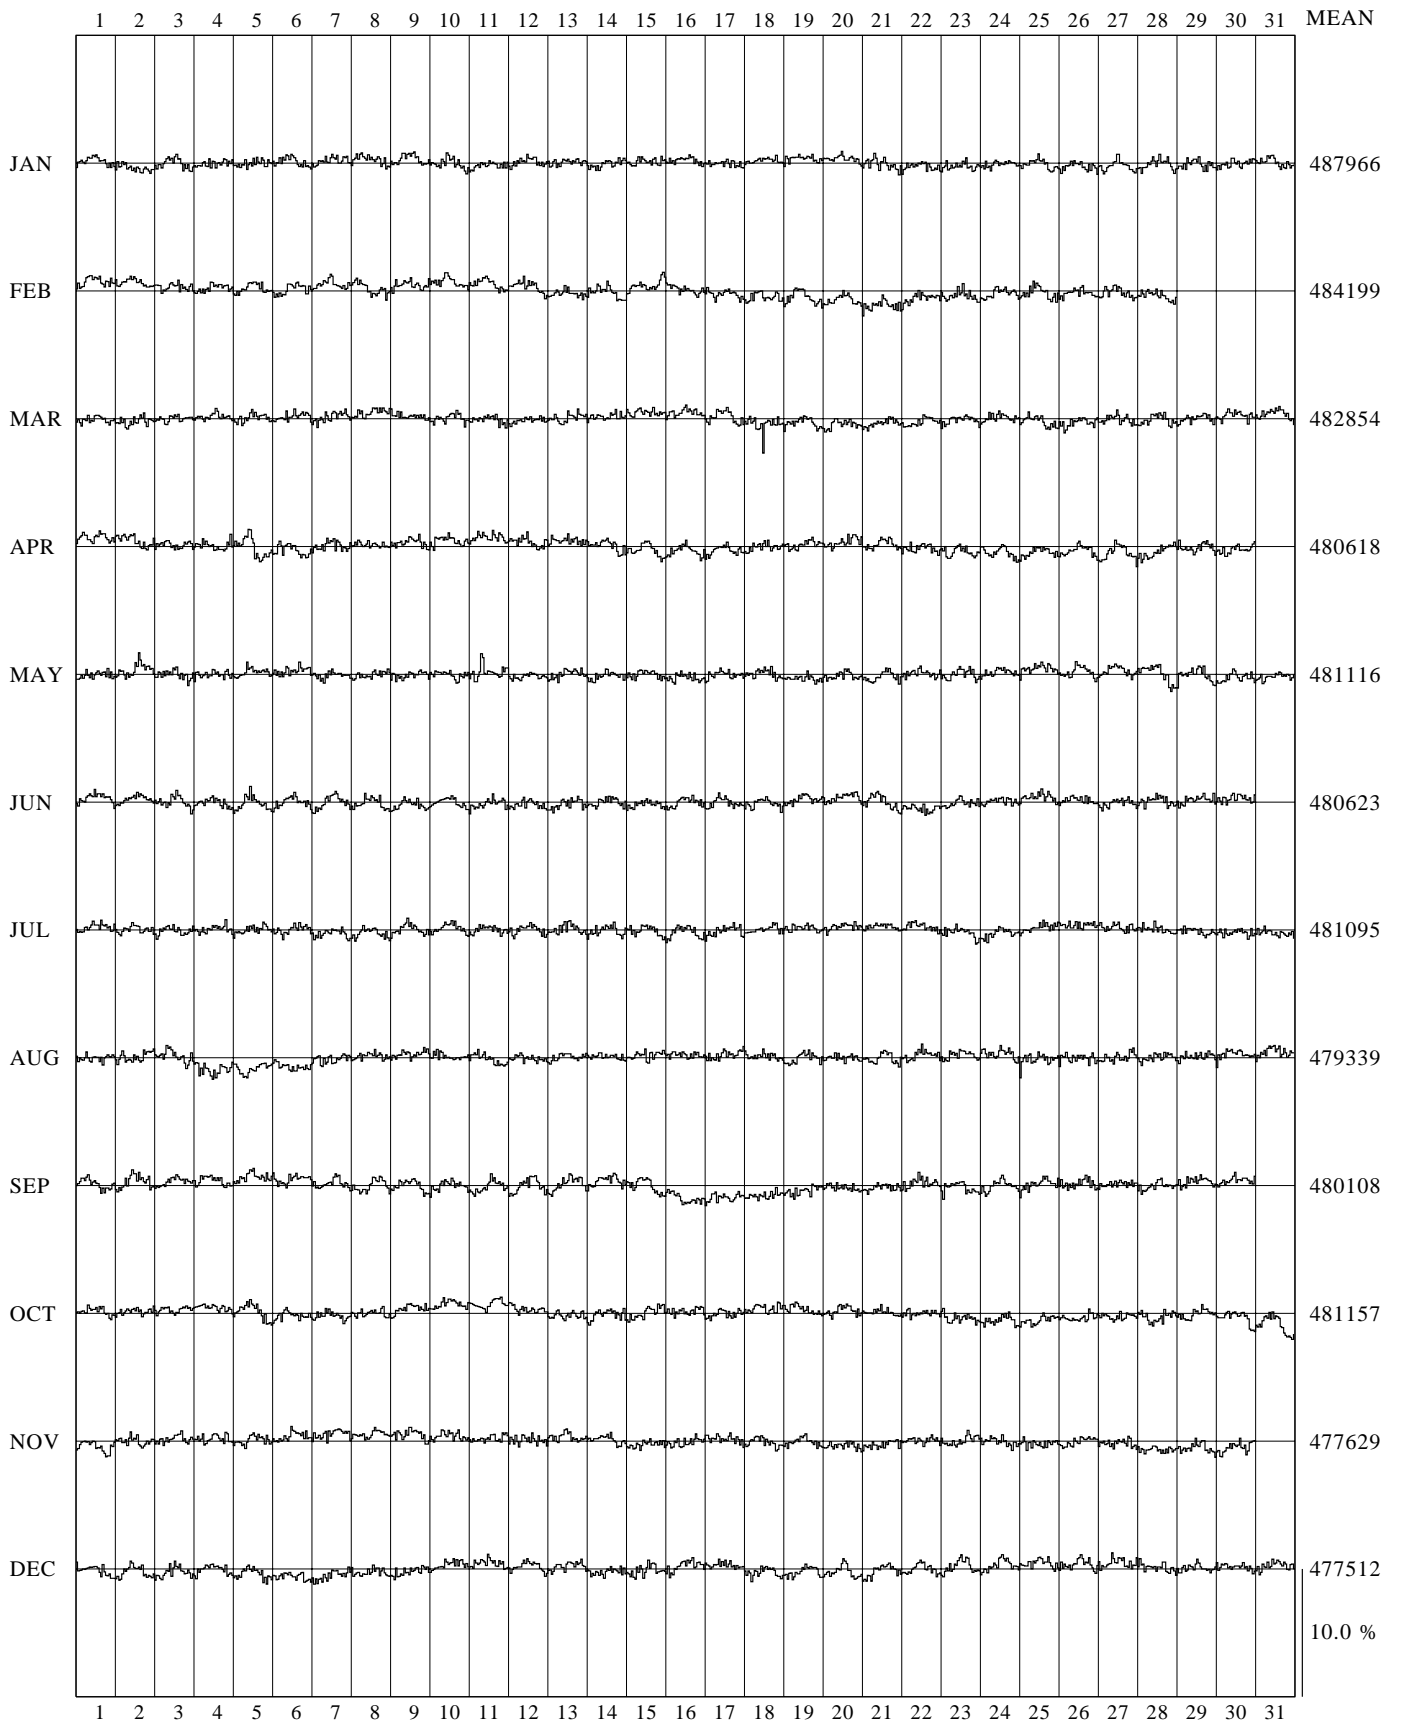

ROME N64 PCSA

2010

481185