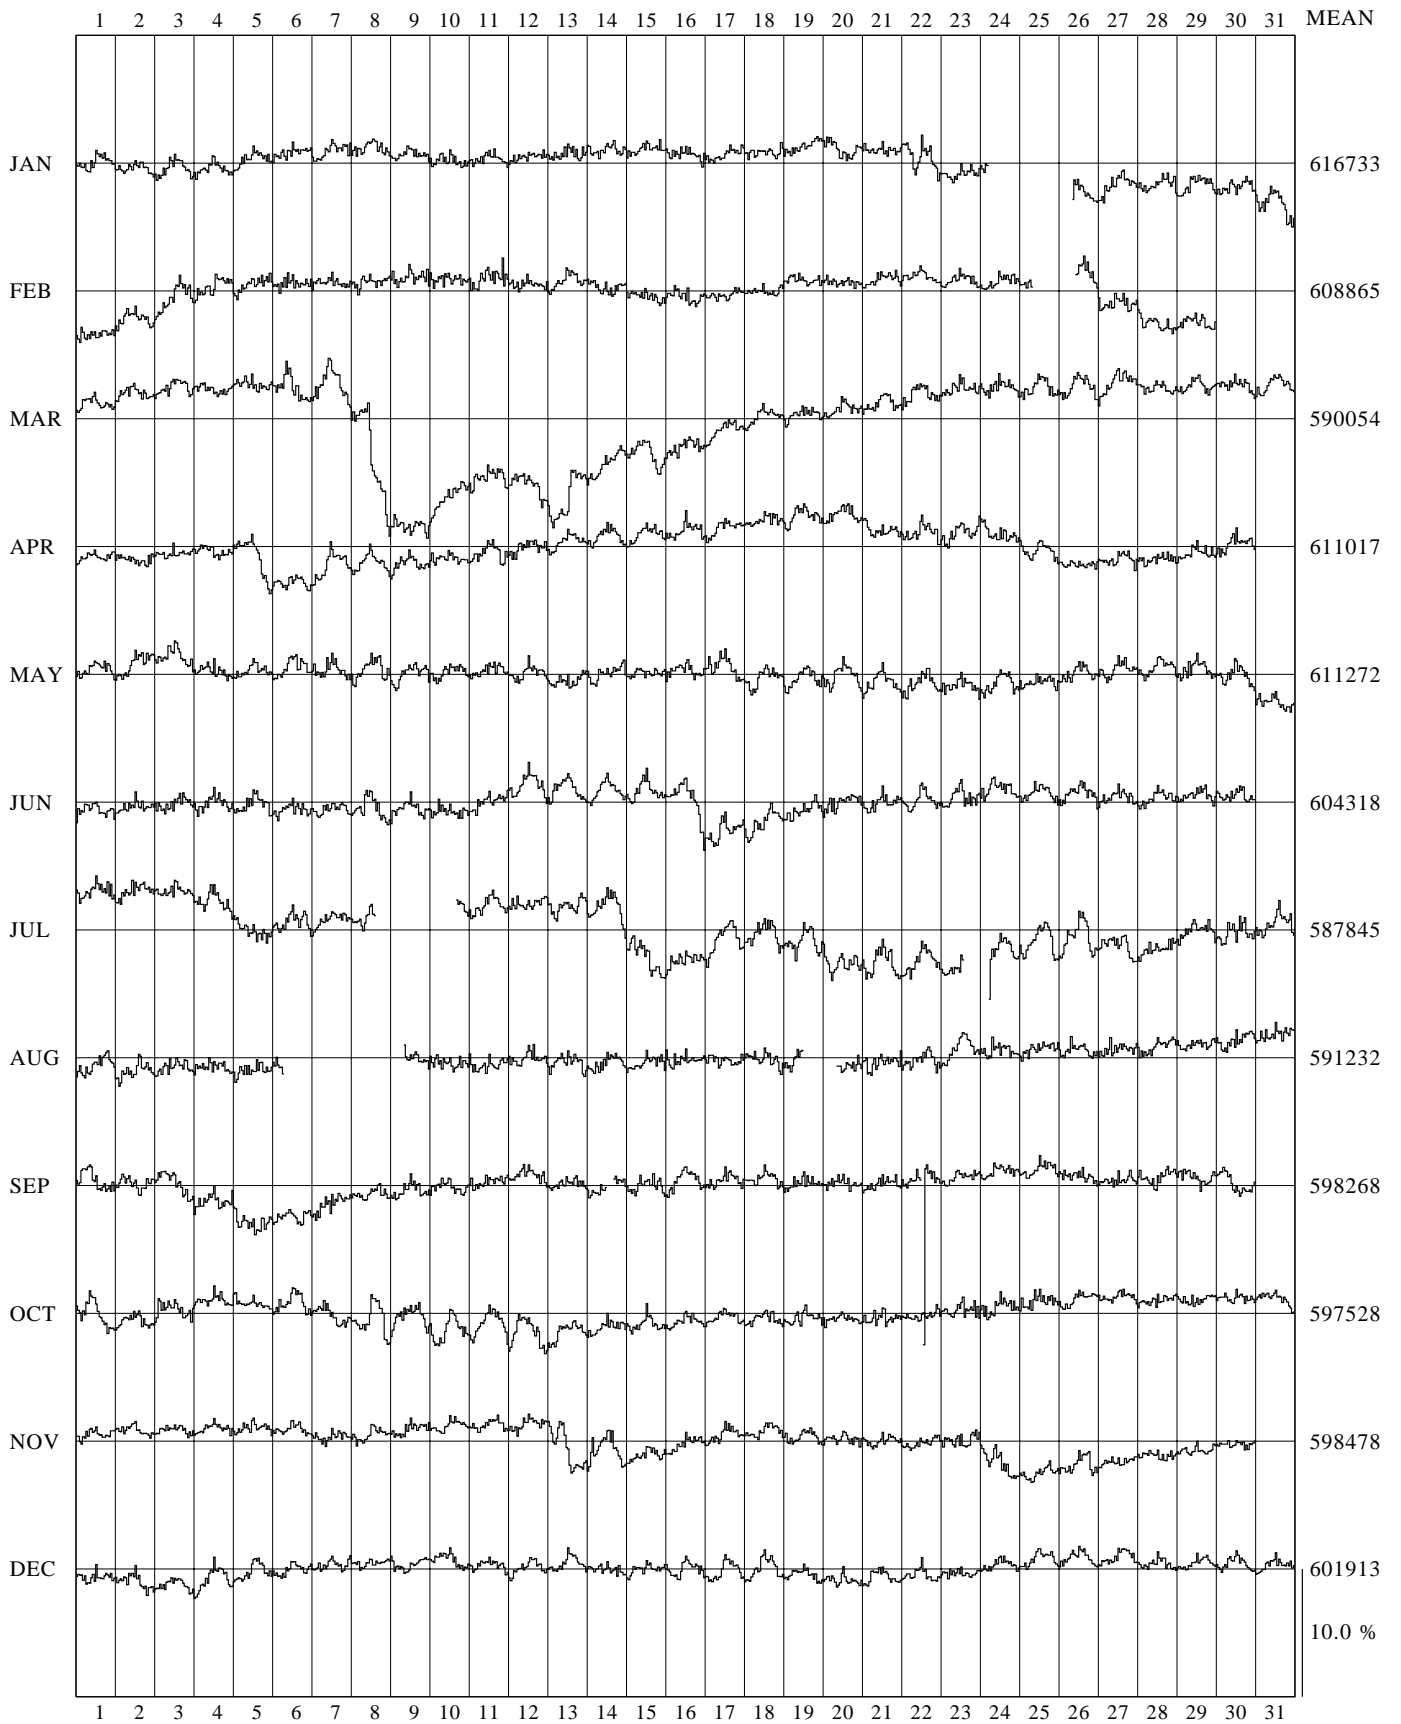

KIEL N64 PCSA

2012

601460