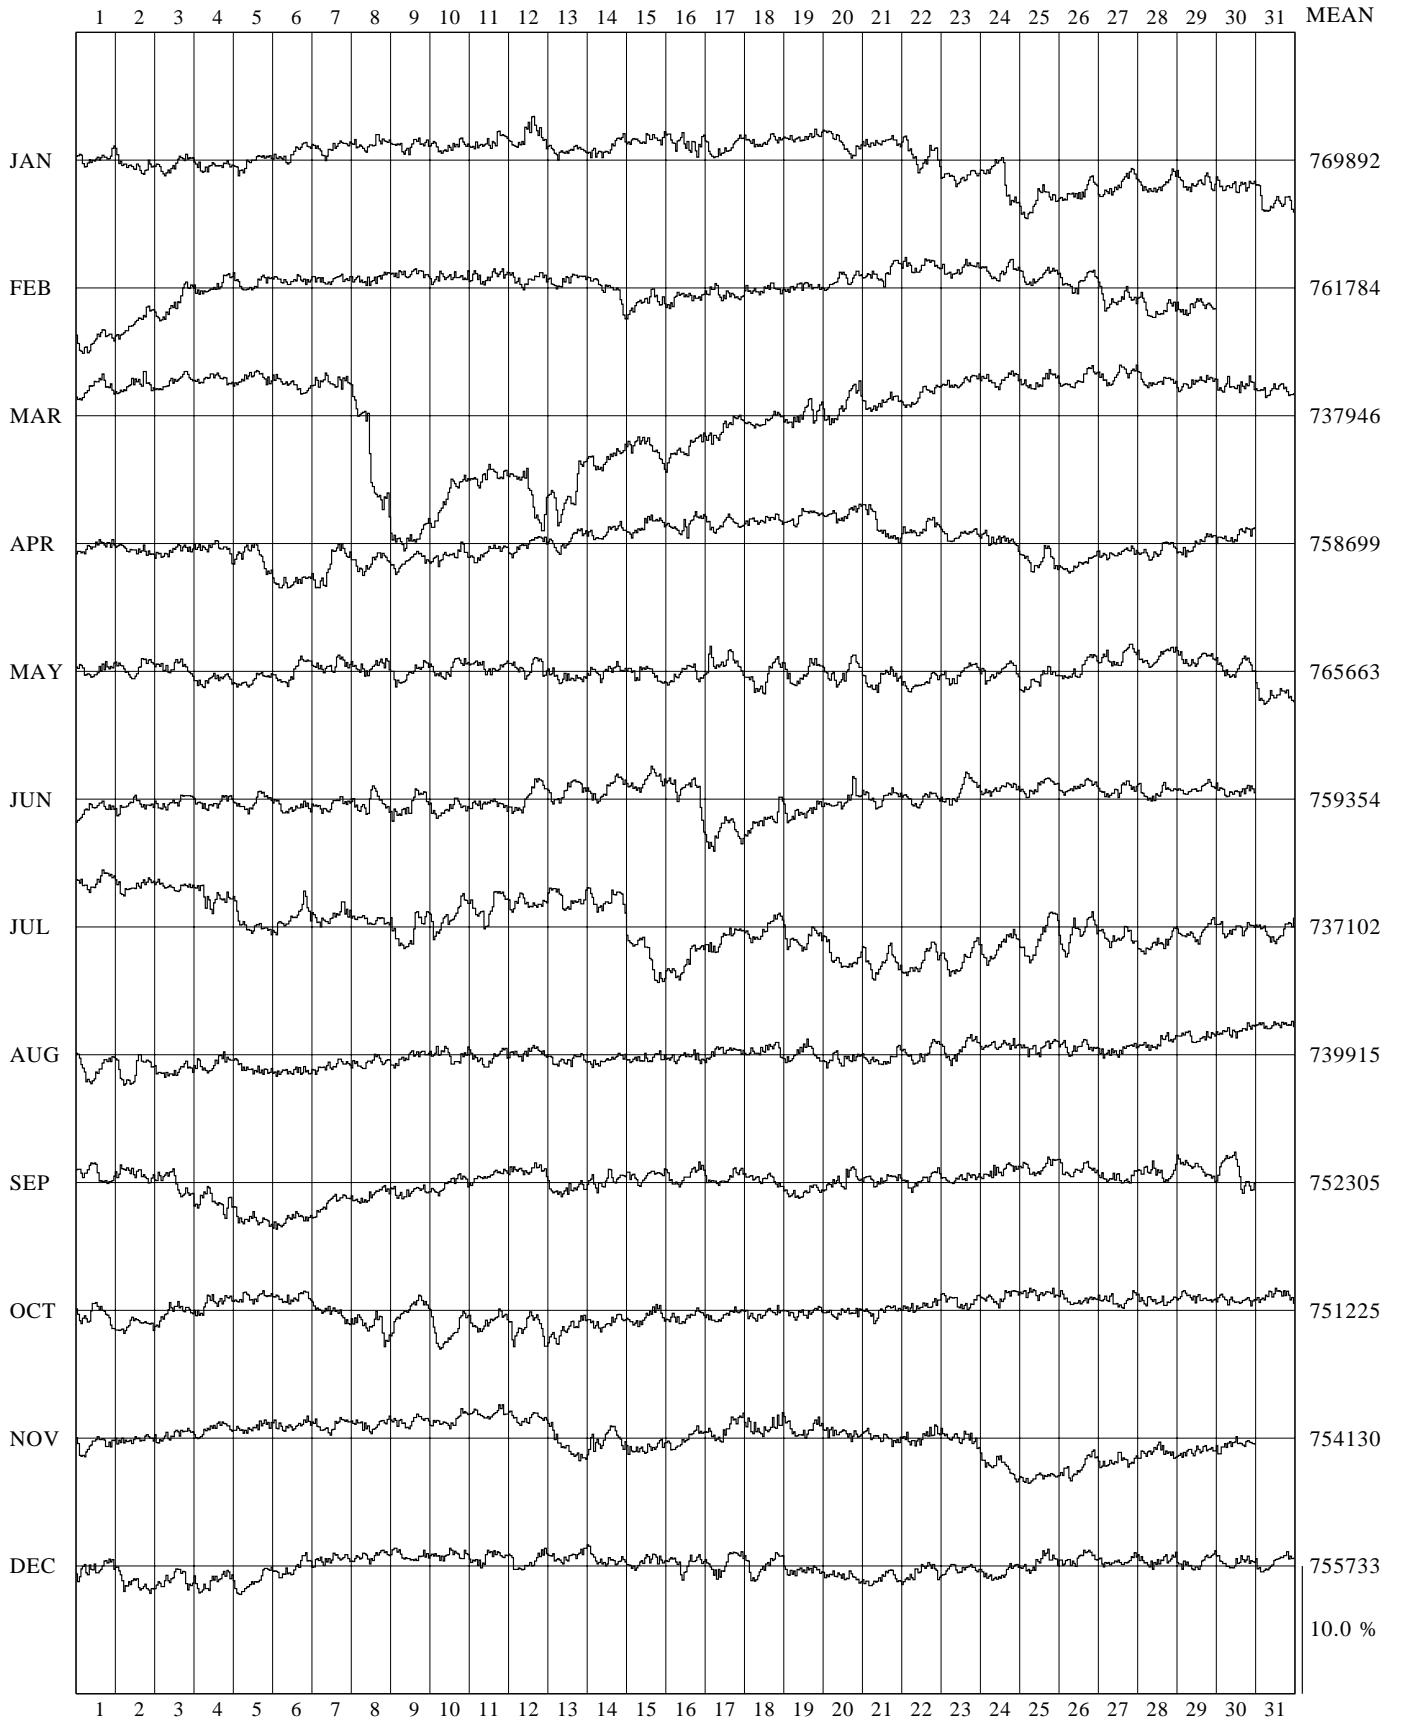

NAIN__ N64 PCSA

2012

10.0 %
753646