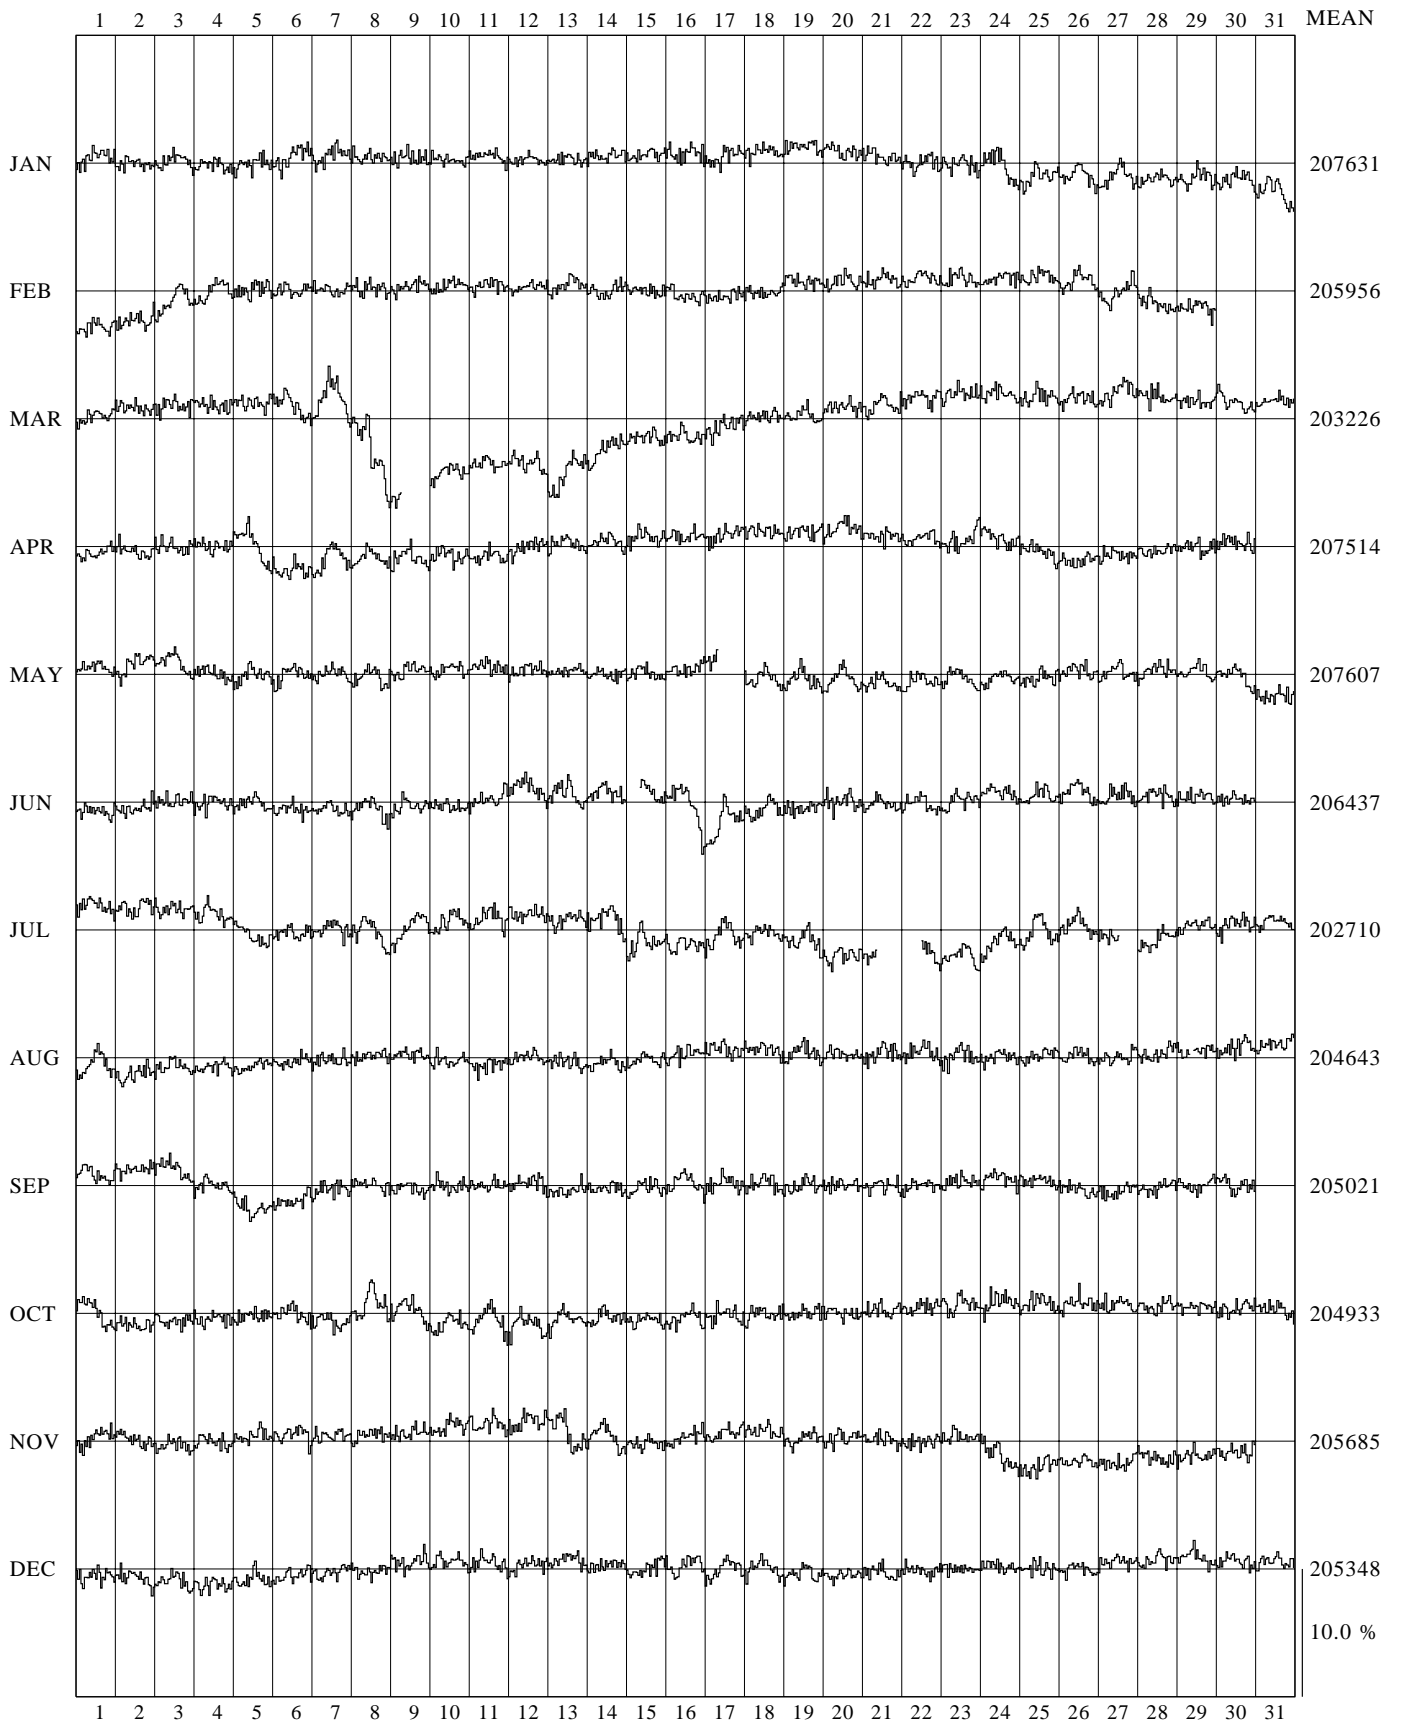

POTCHE N64 PCSA

2012

205559