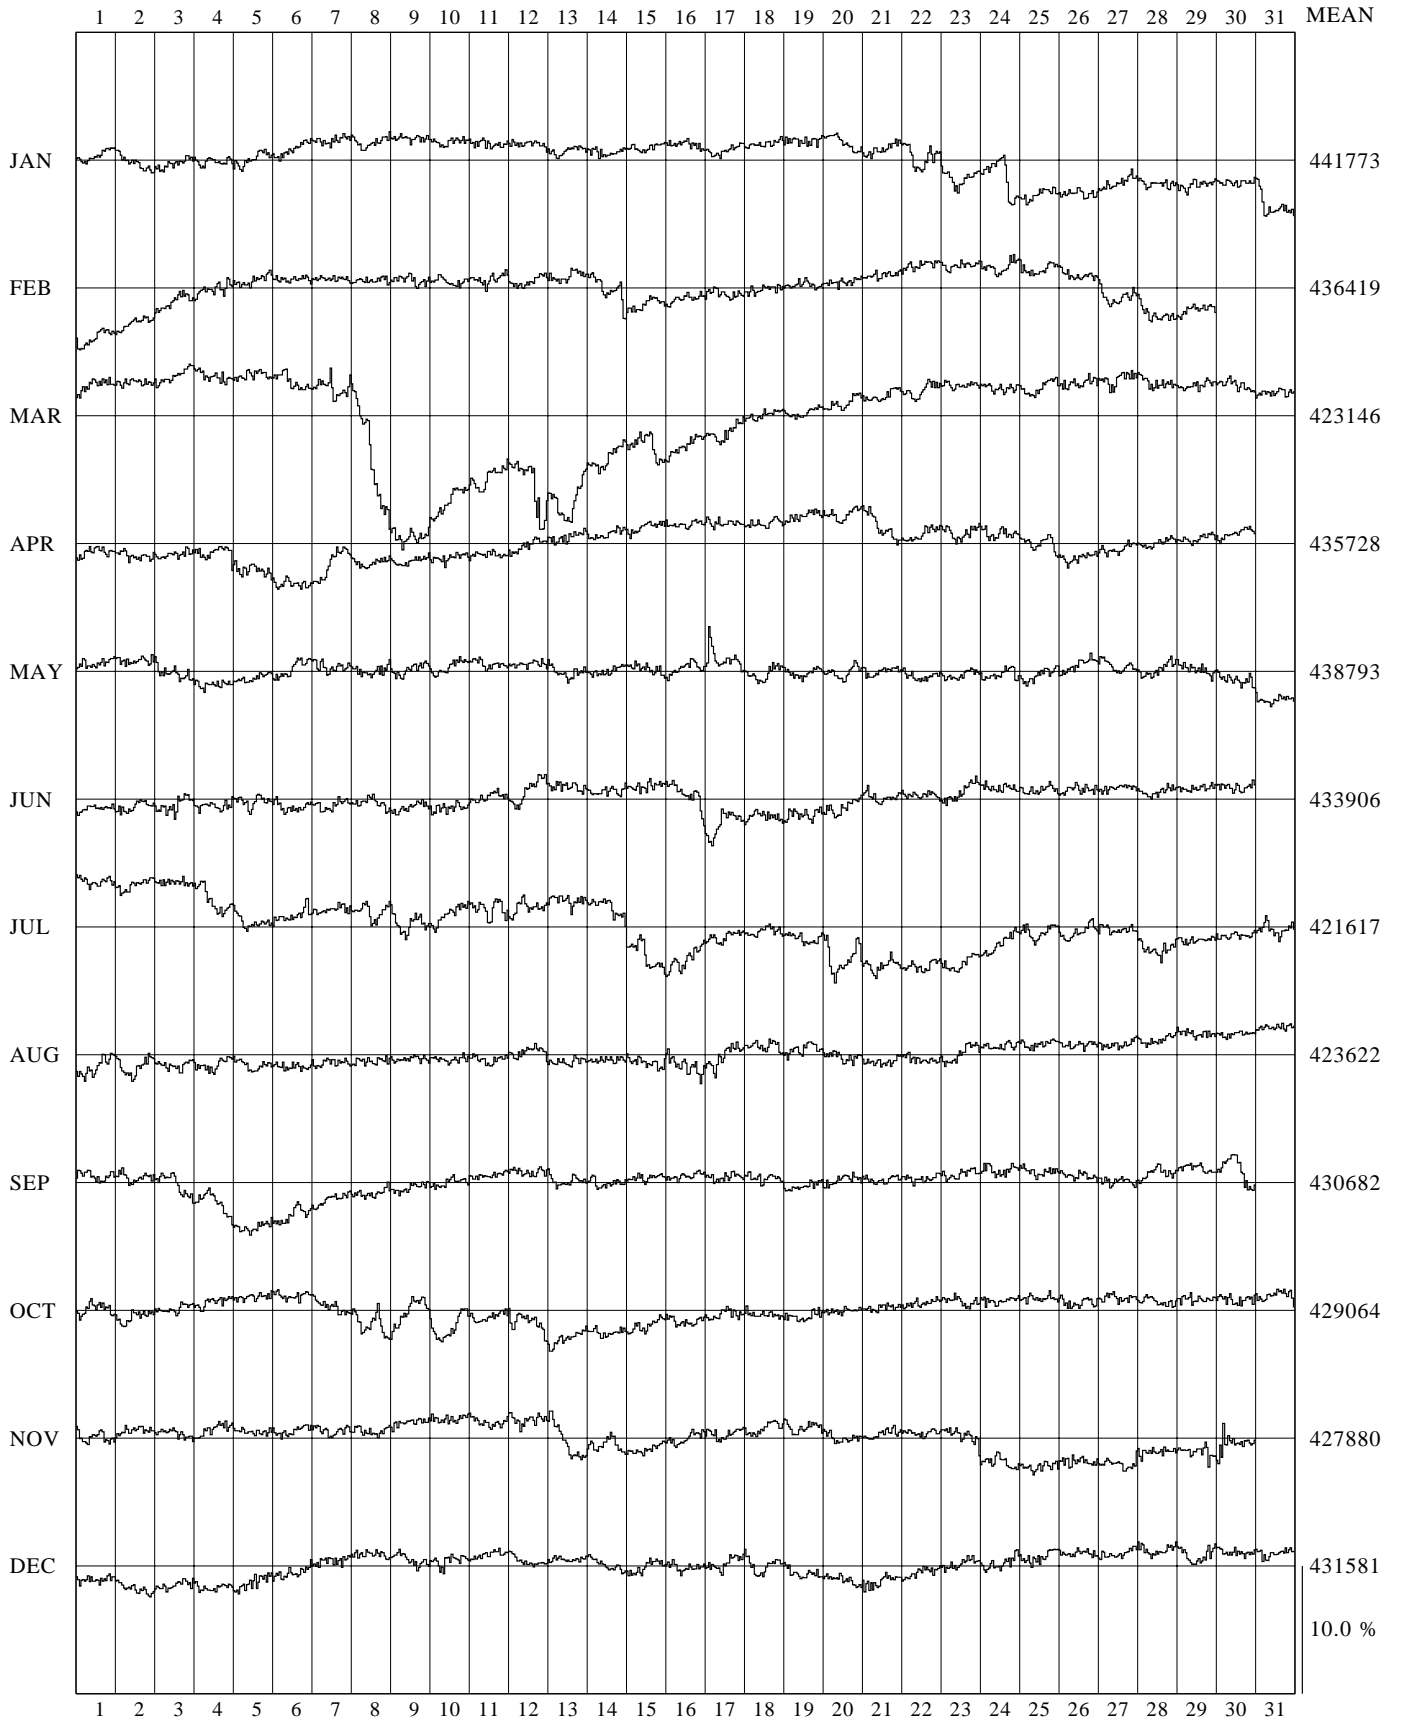

THULE\_ N64 PCSA

2012

10.0 %  
431184