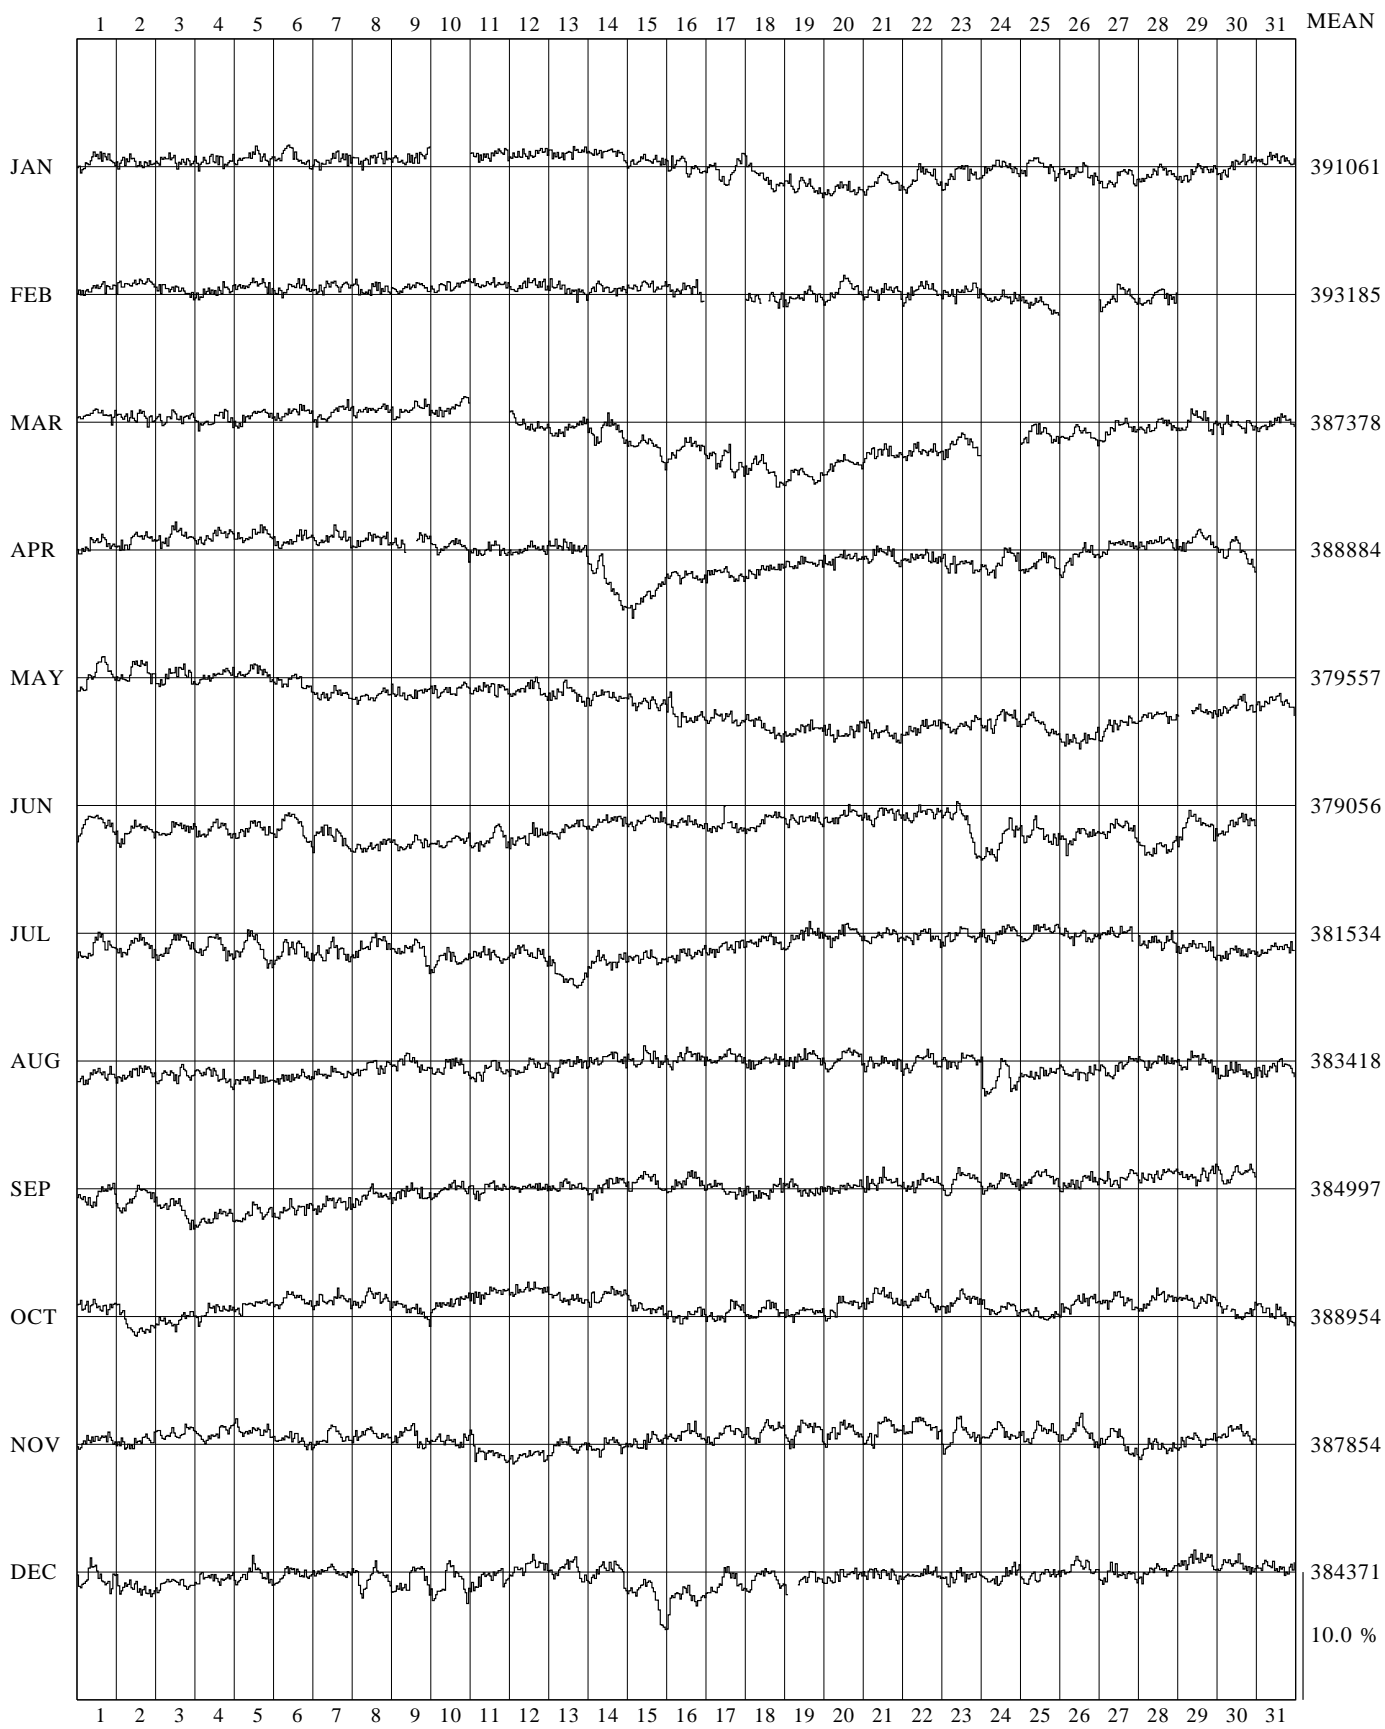

DOURBE N64 PCSA

2013

385854