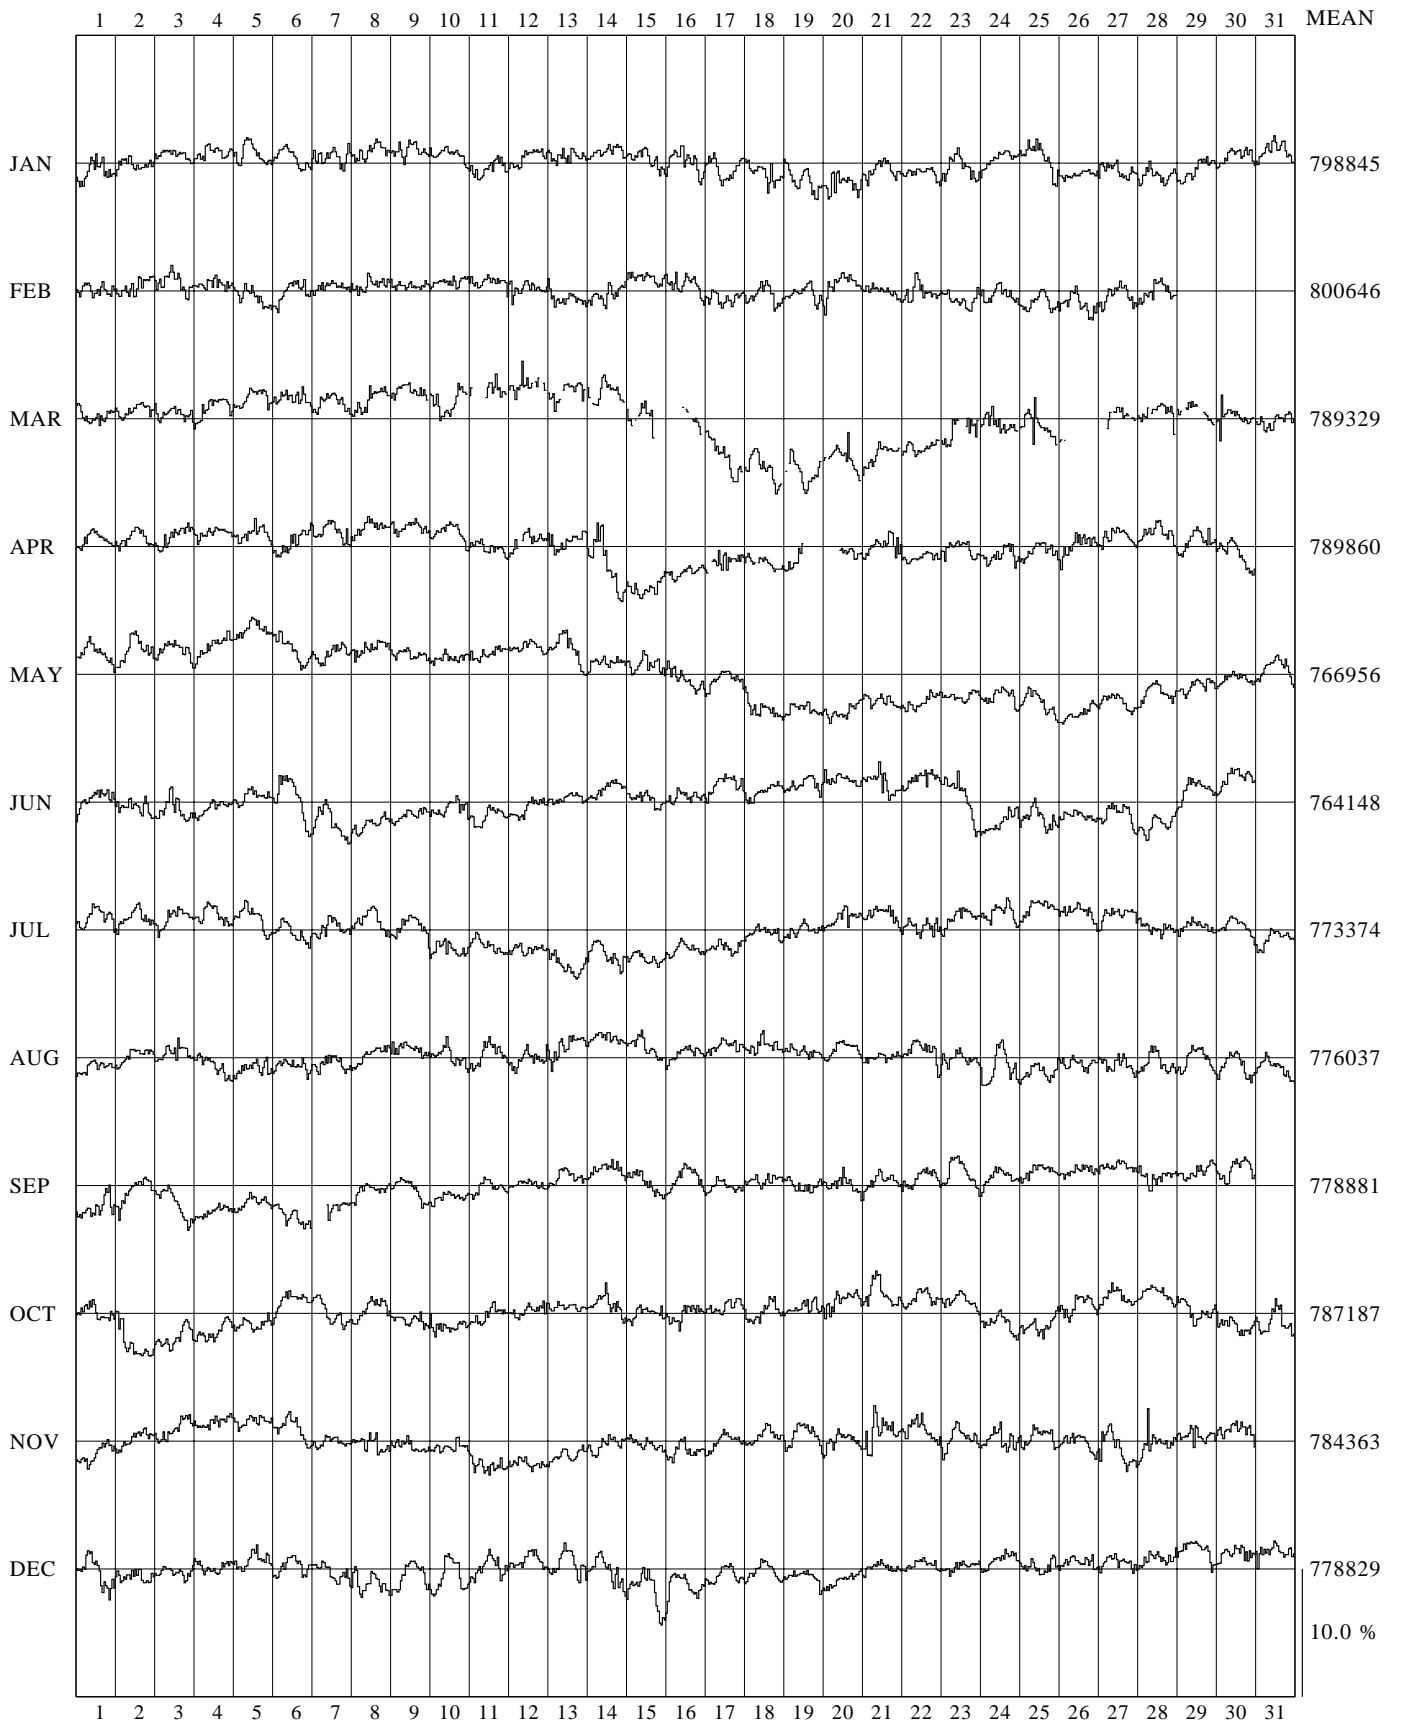

KERGUE N64 PCSA

2013

782371