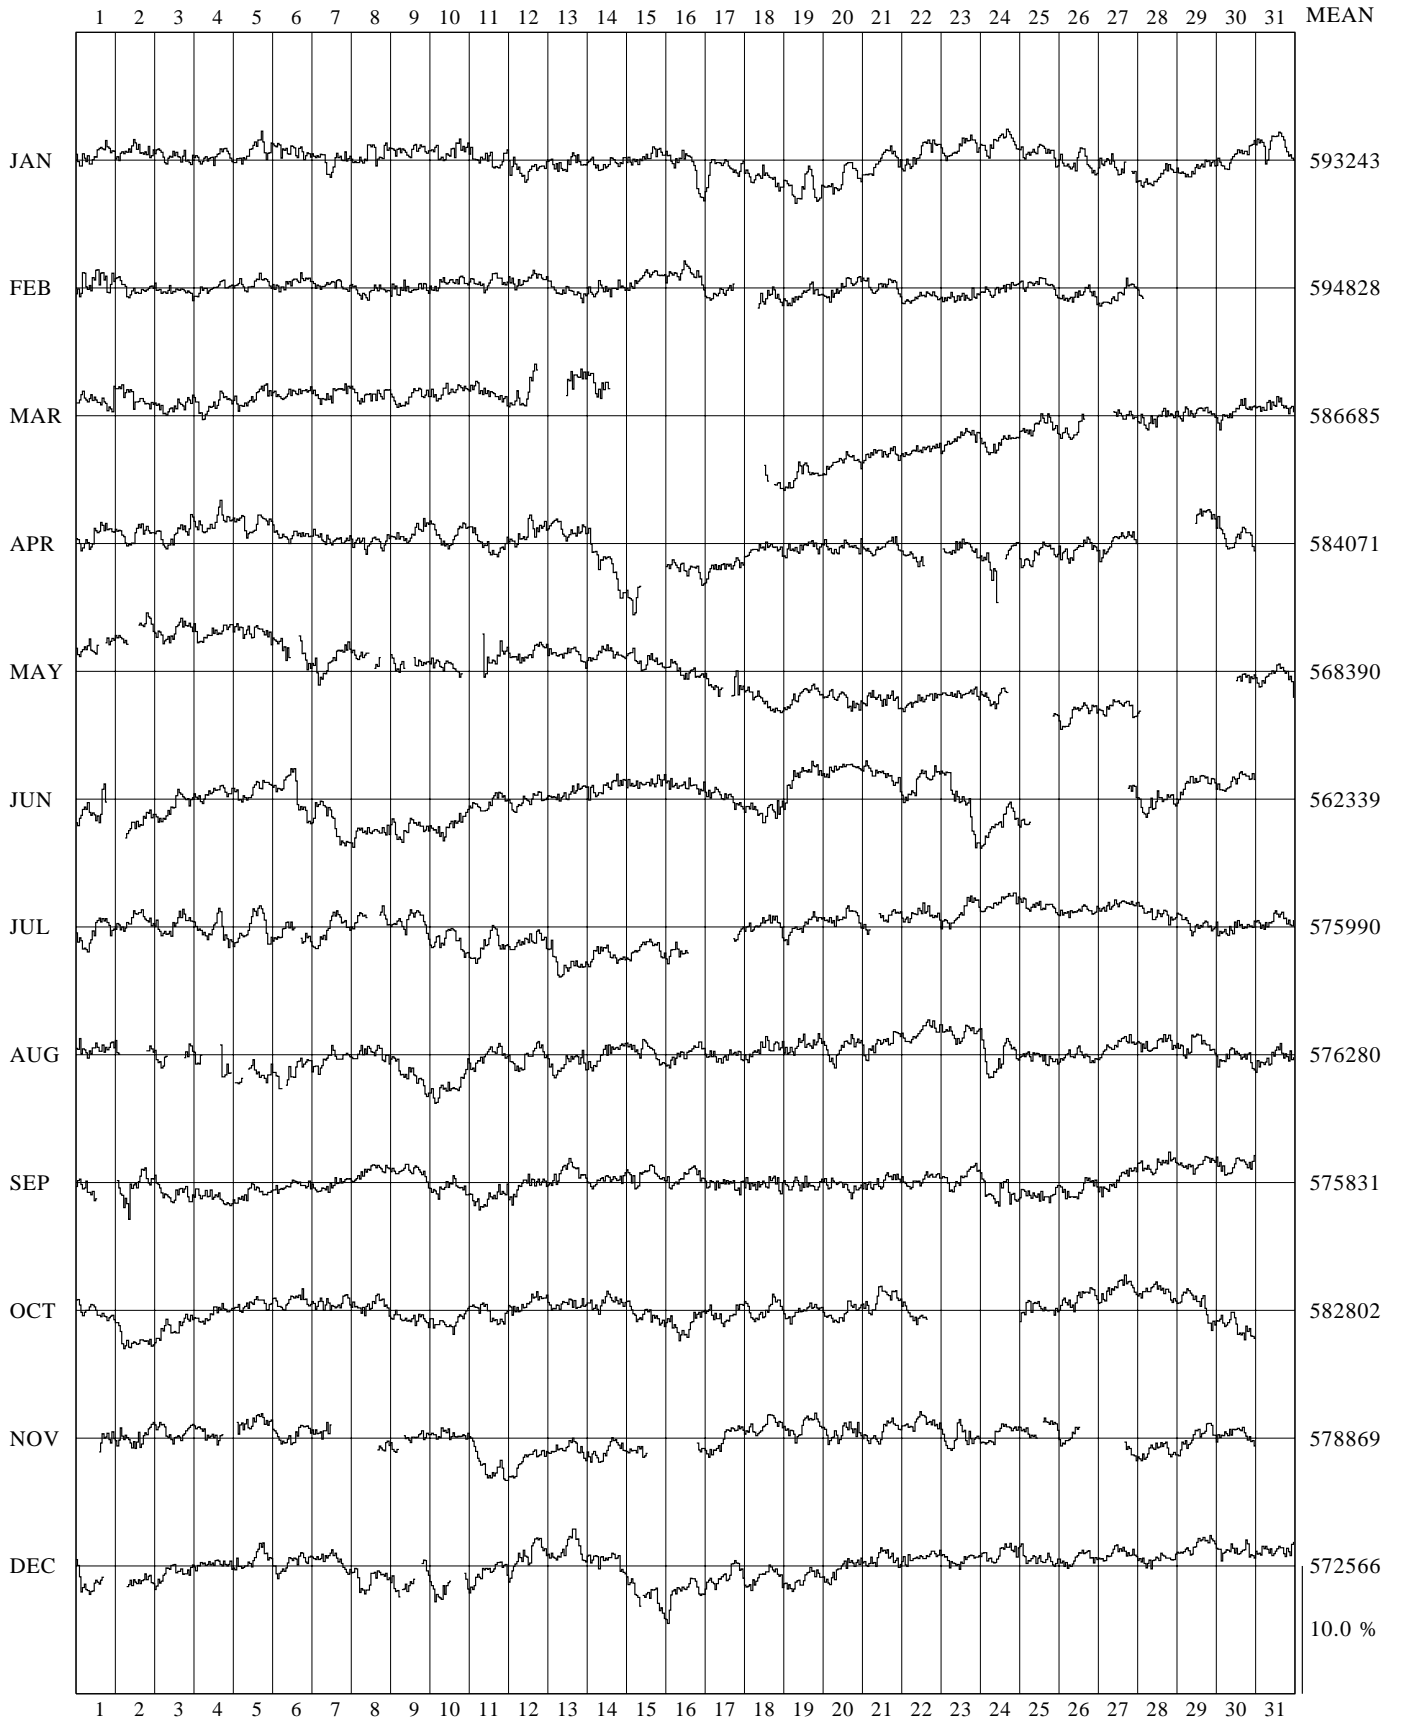

SANAE\_ N64 PCSA

2013

579325