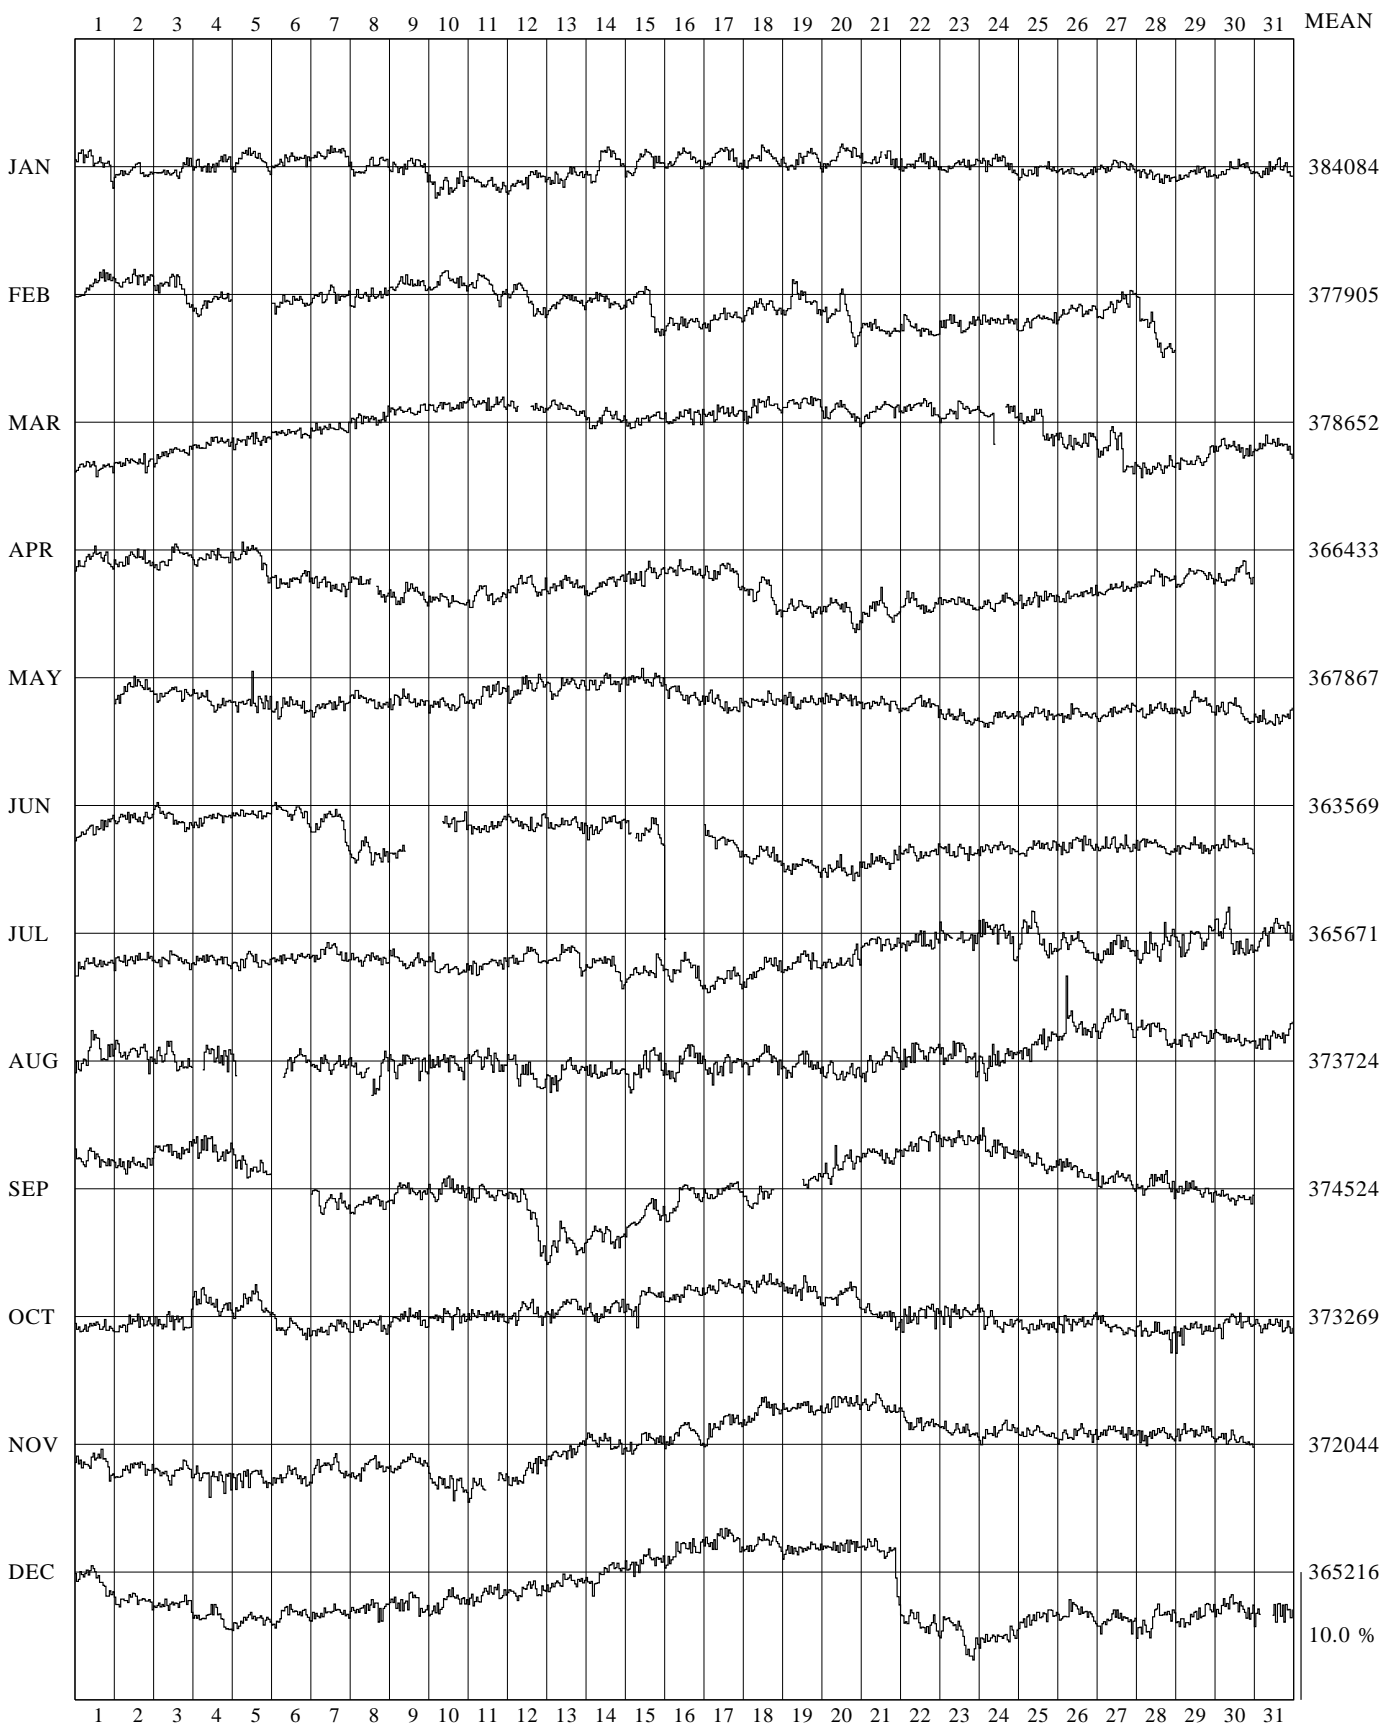

DOURBE N64 PCSA

2014

371913