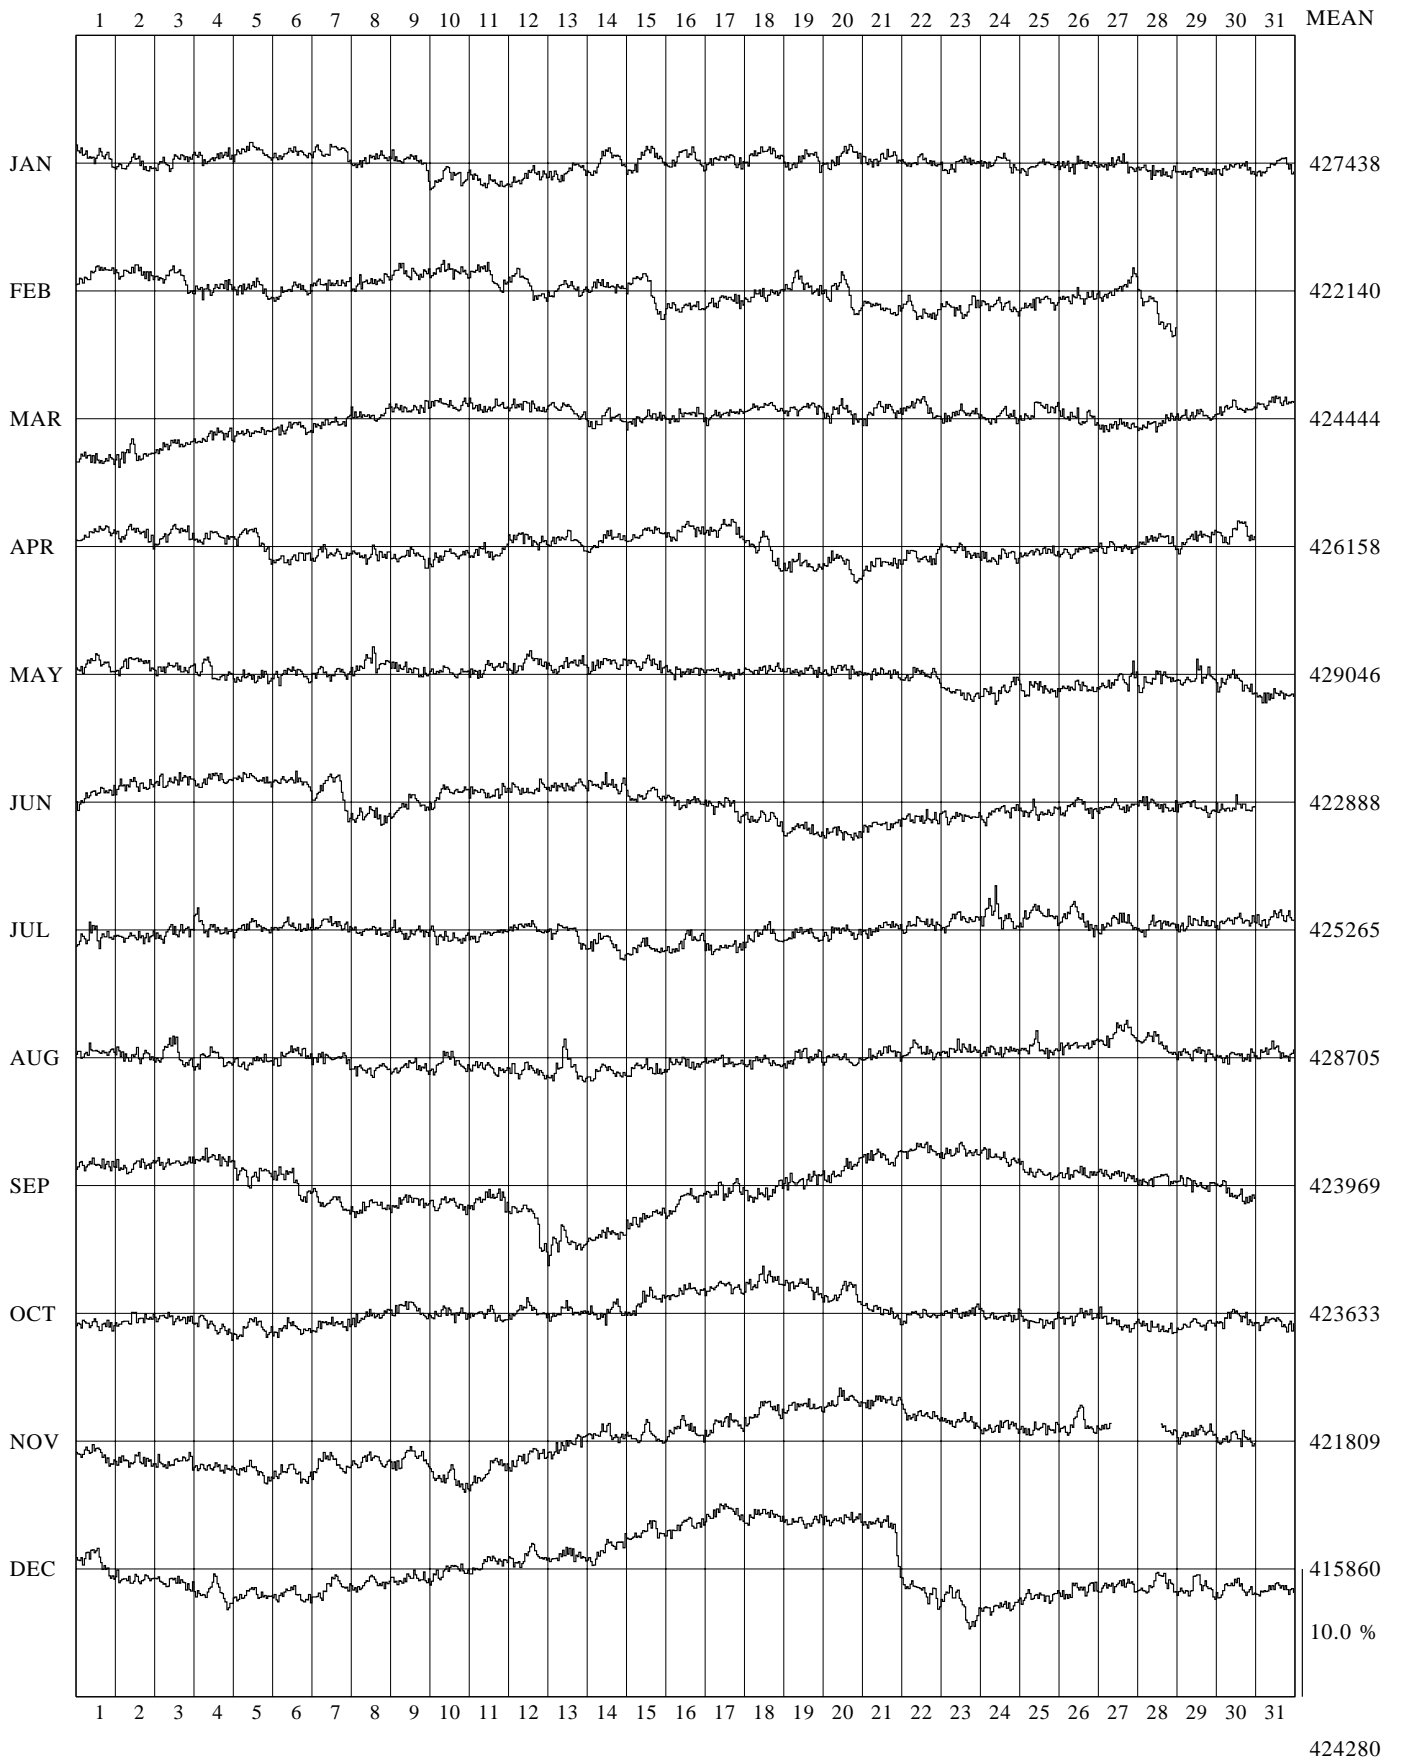

HERMAN N64 PCSA

2014

424280