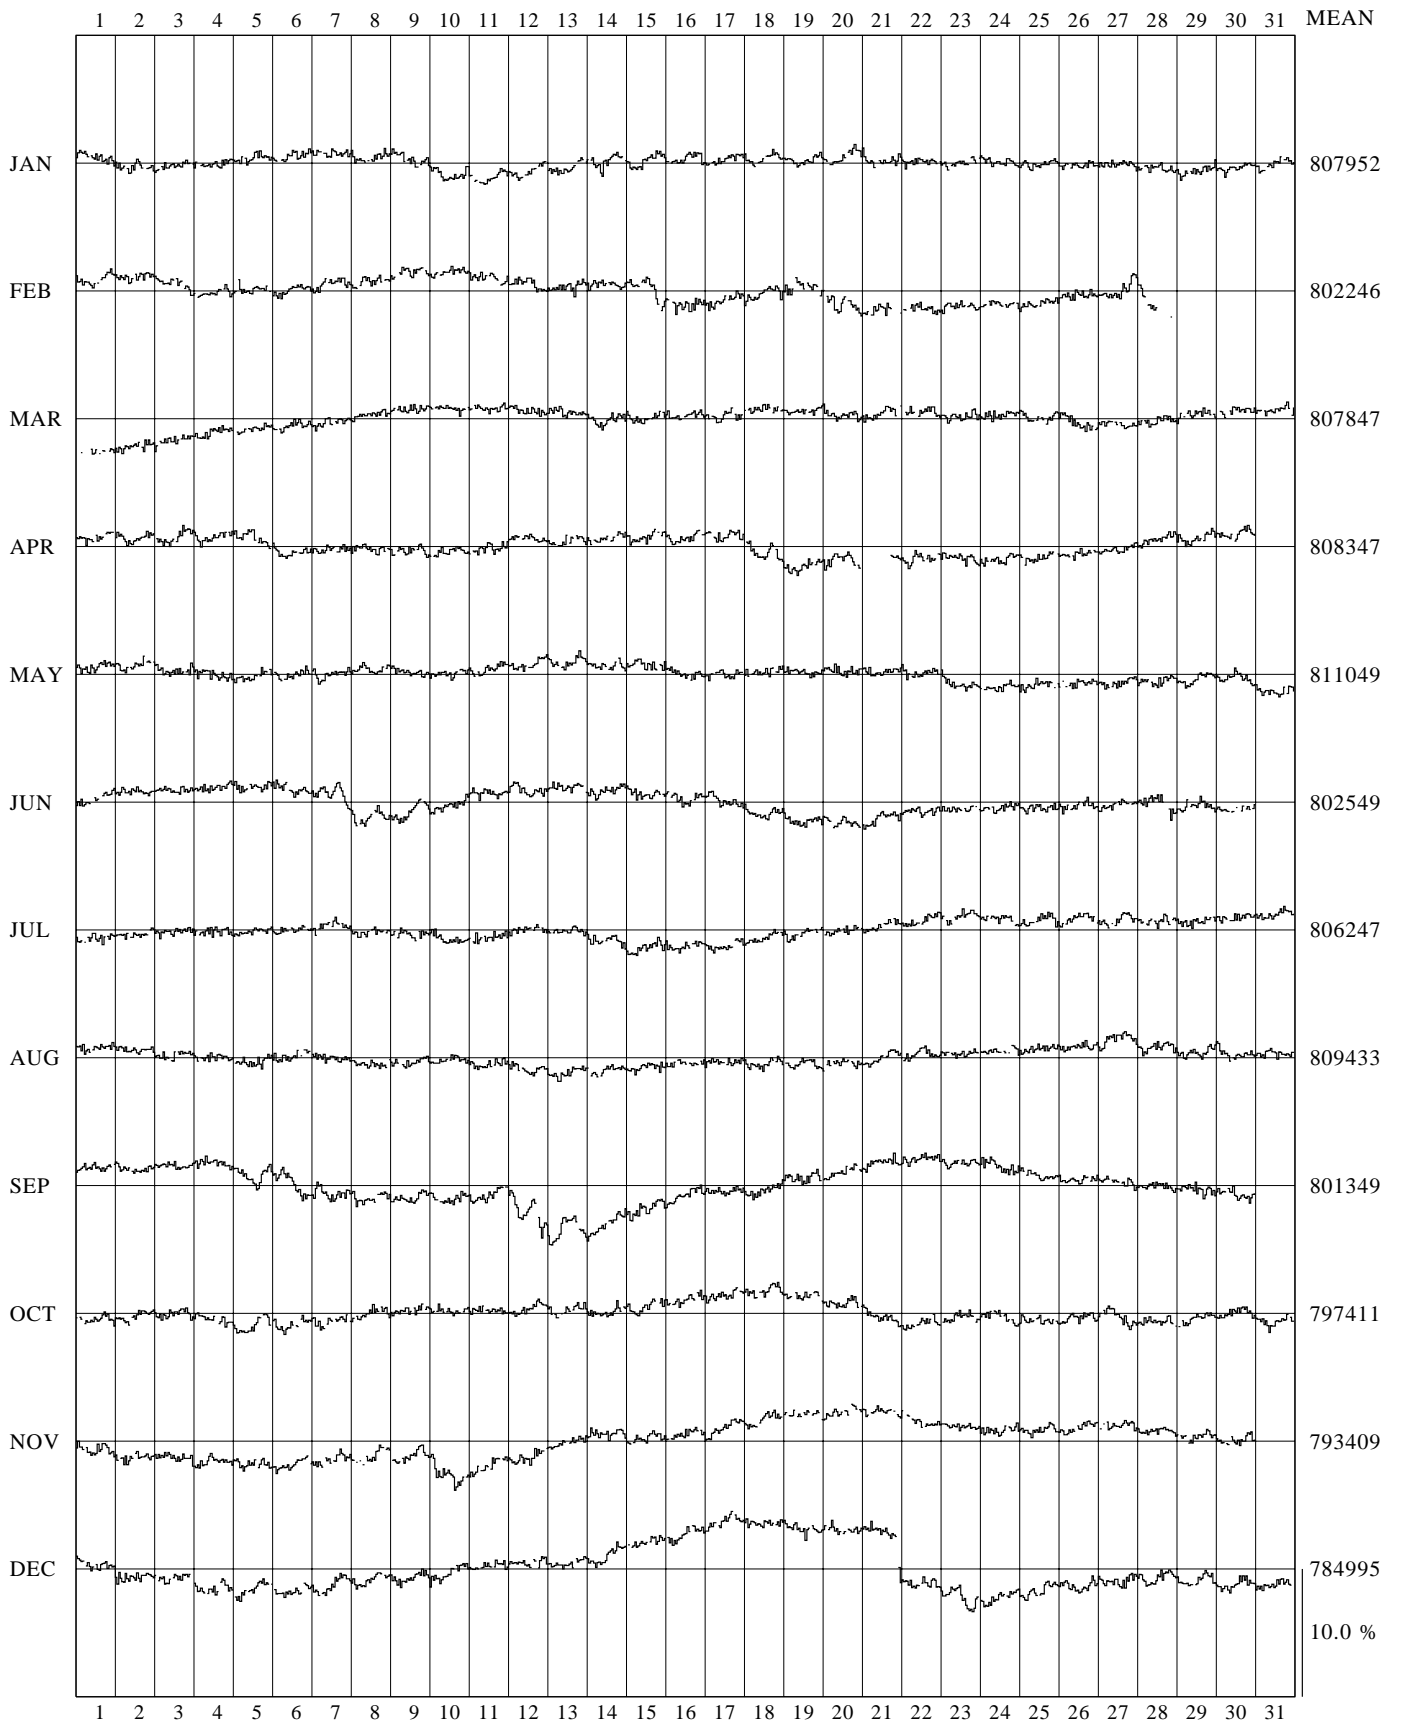

MEXICO N64 PCSA

2014

10.0 %
802736