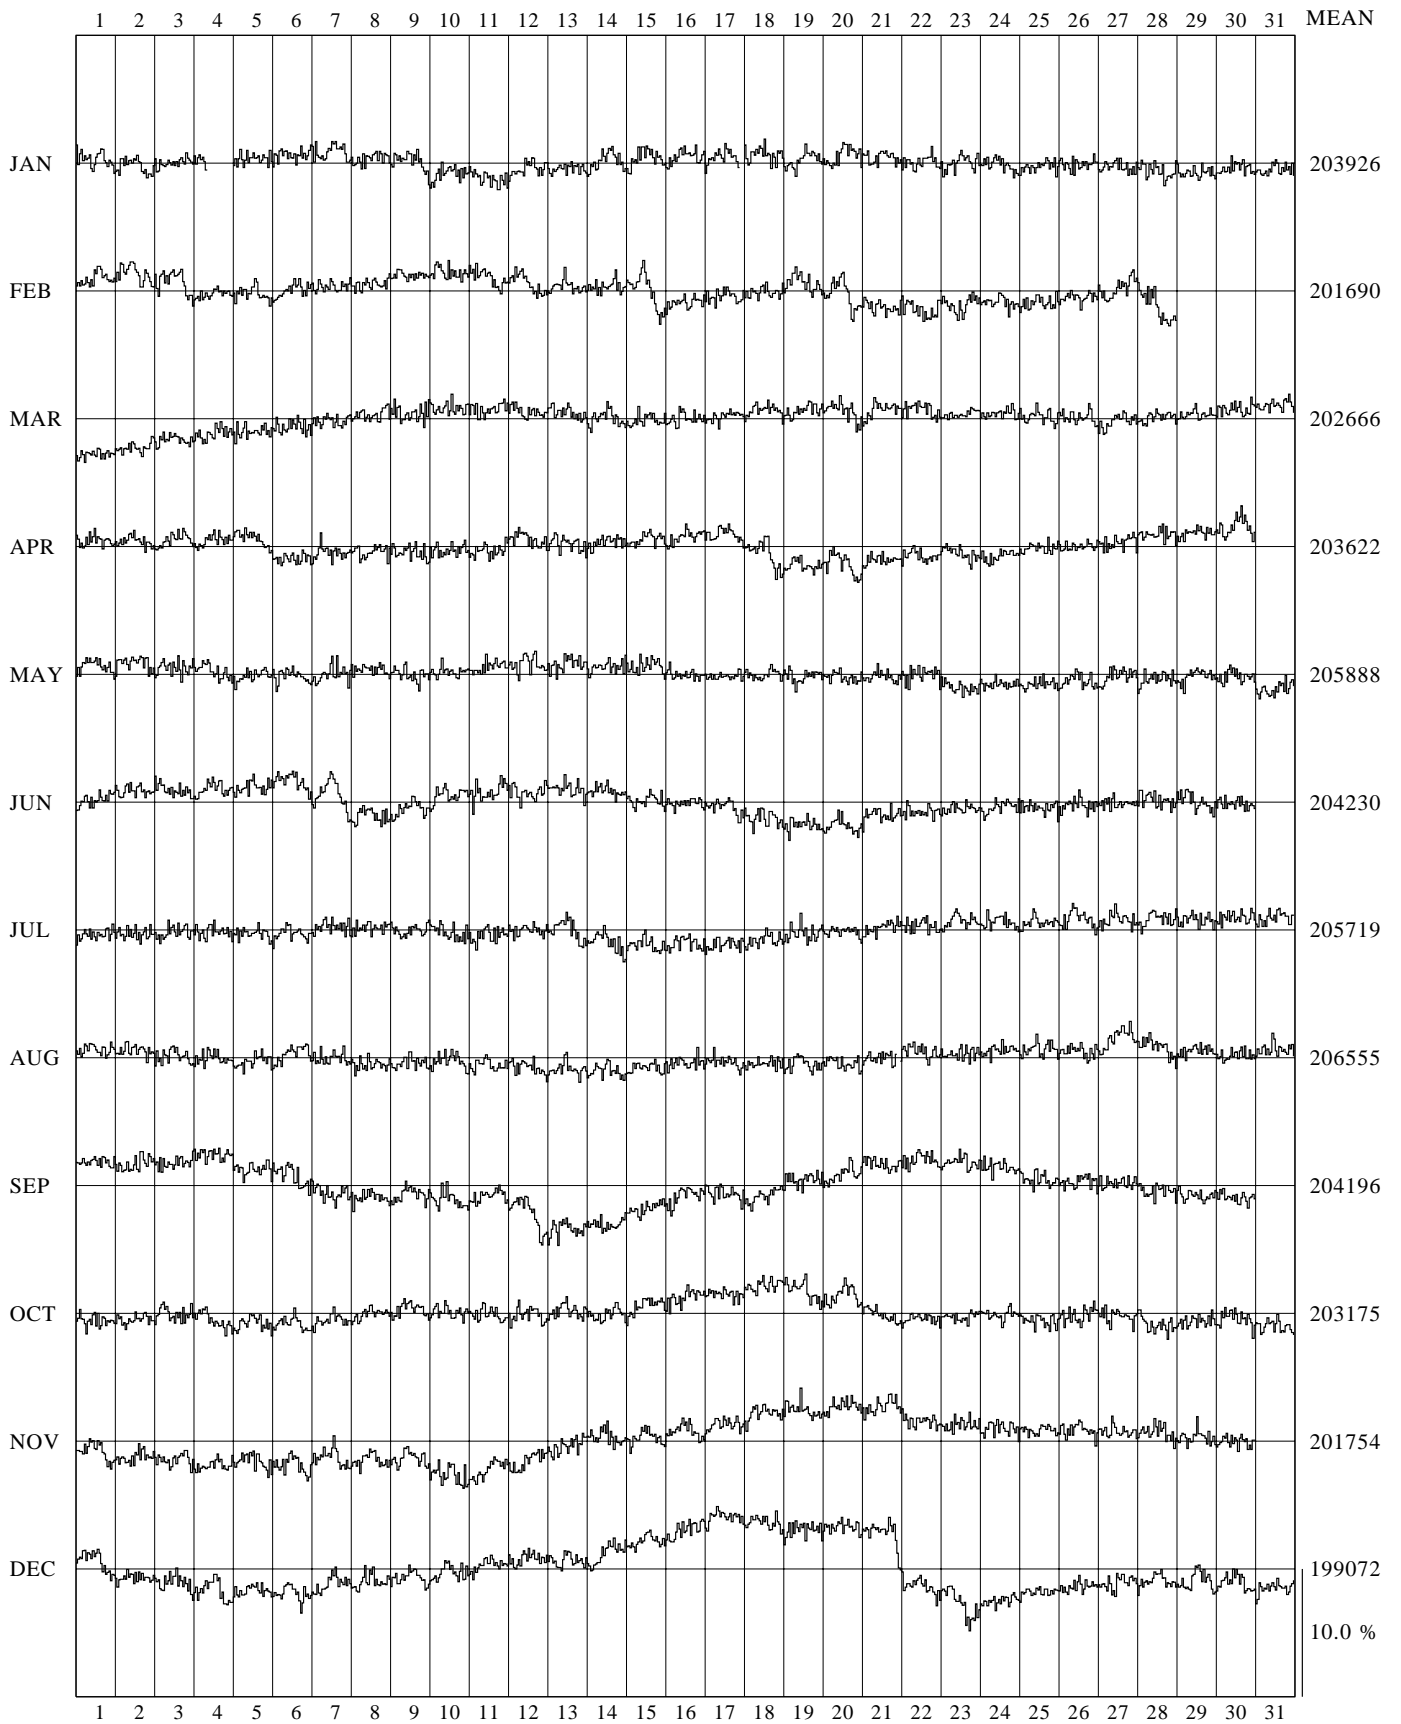

POTCHE N64 PCSA

2014

203541