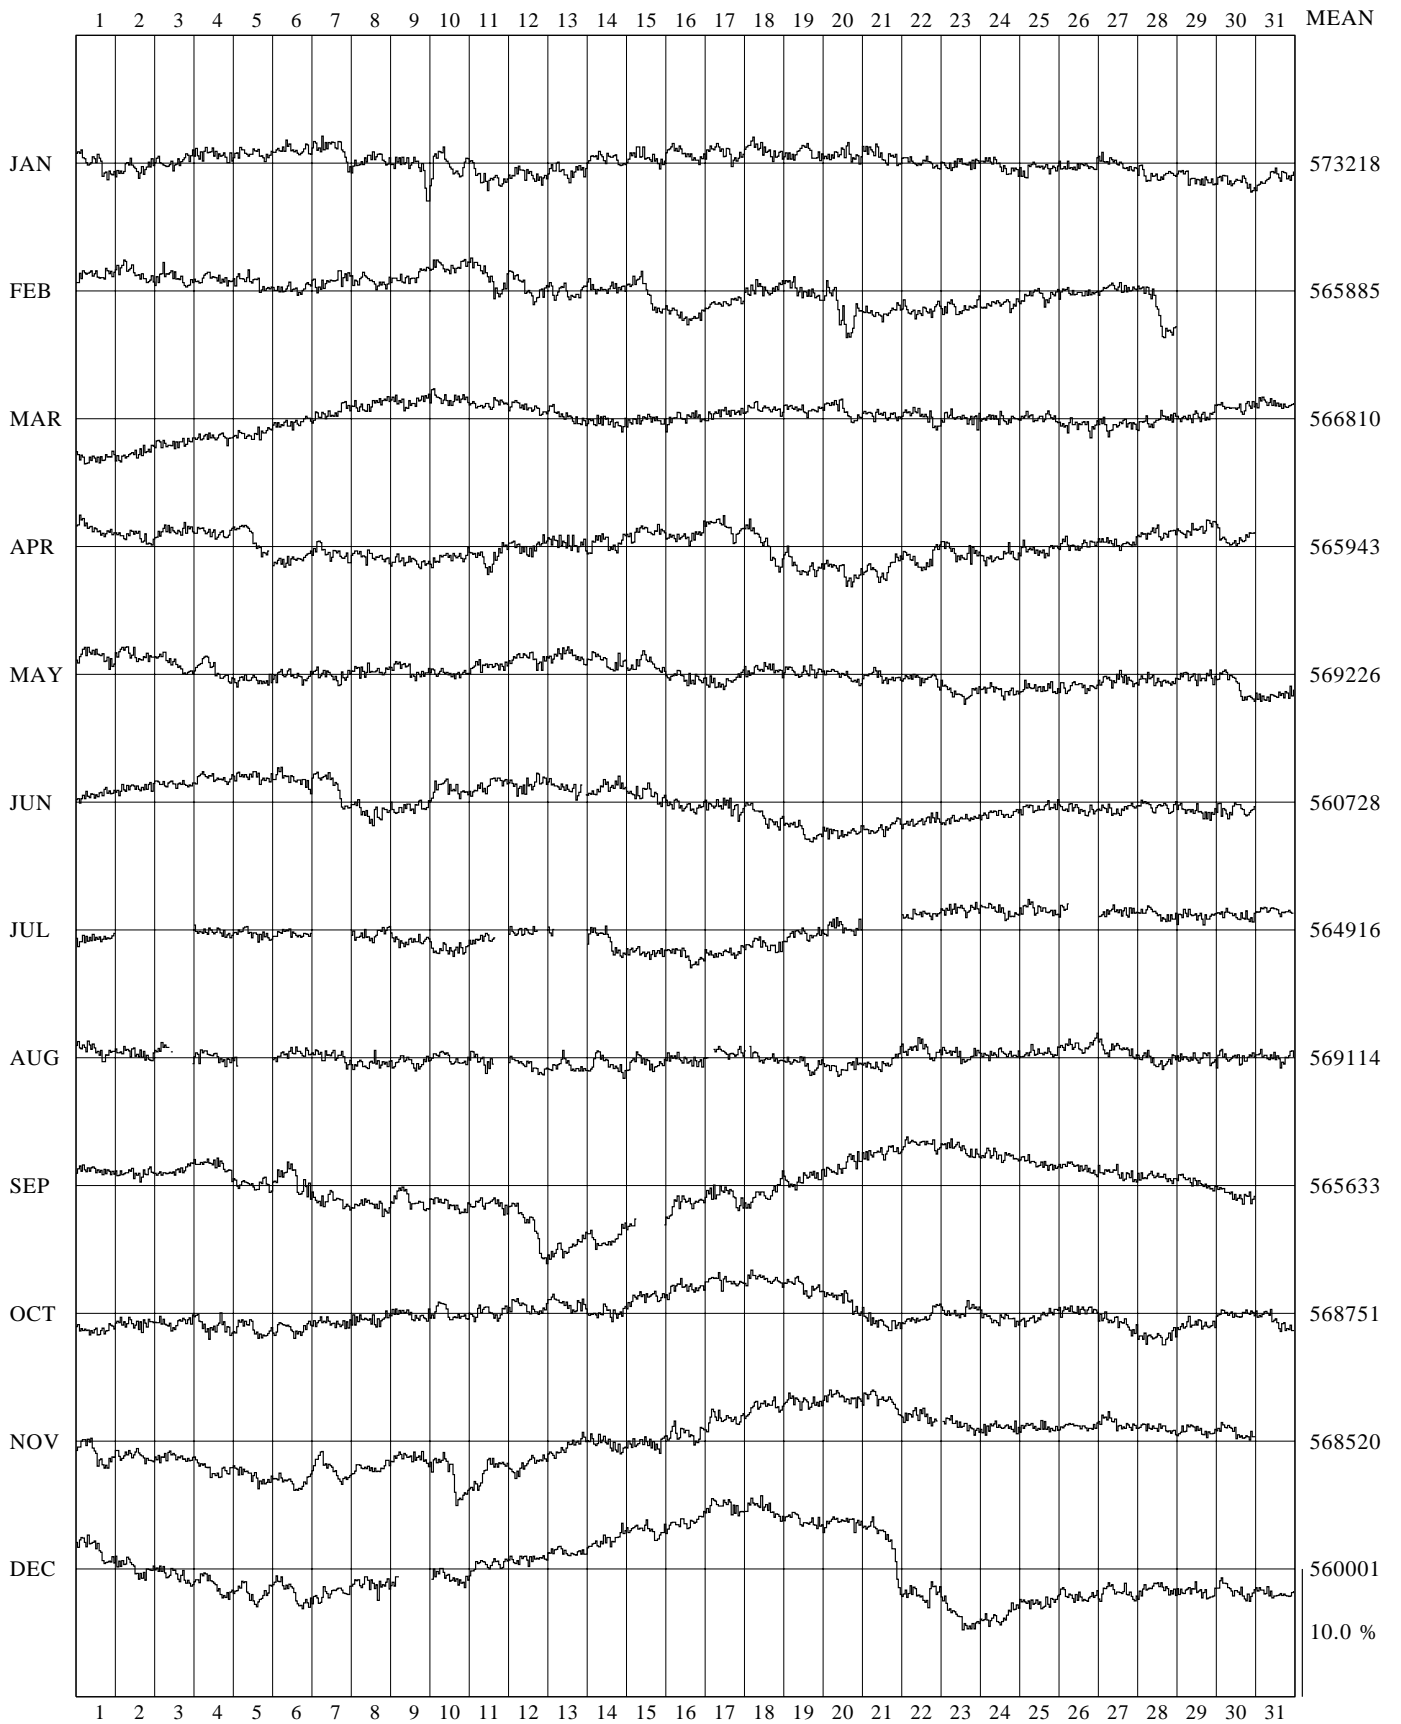

TIXIE N64 PCSA

2014

10.0 %  
566562