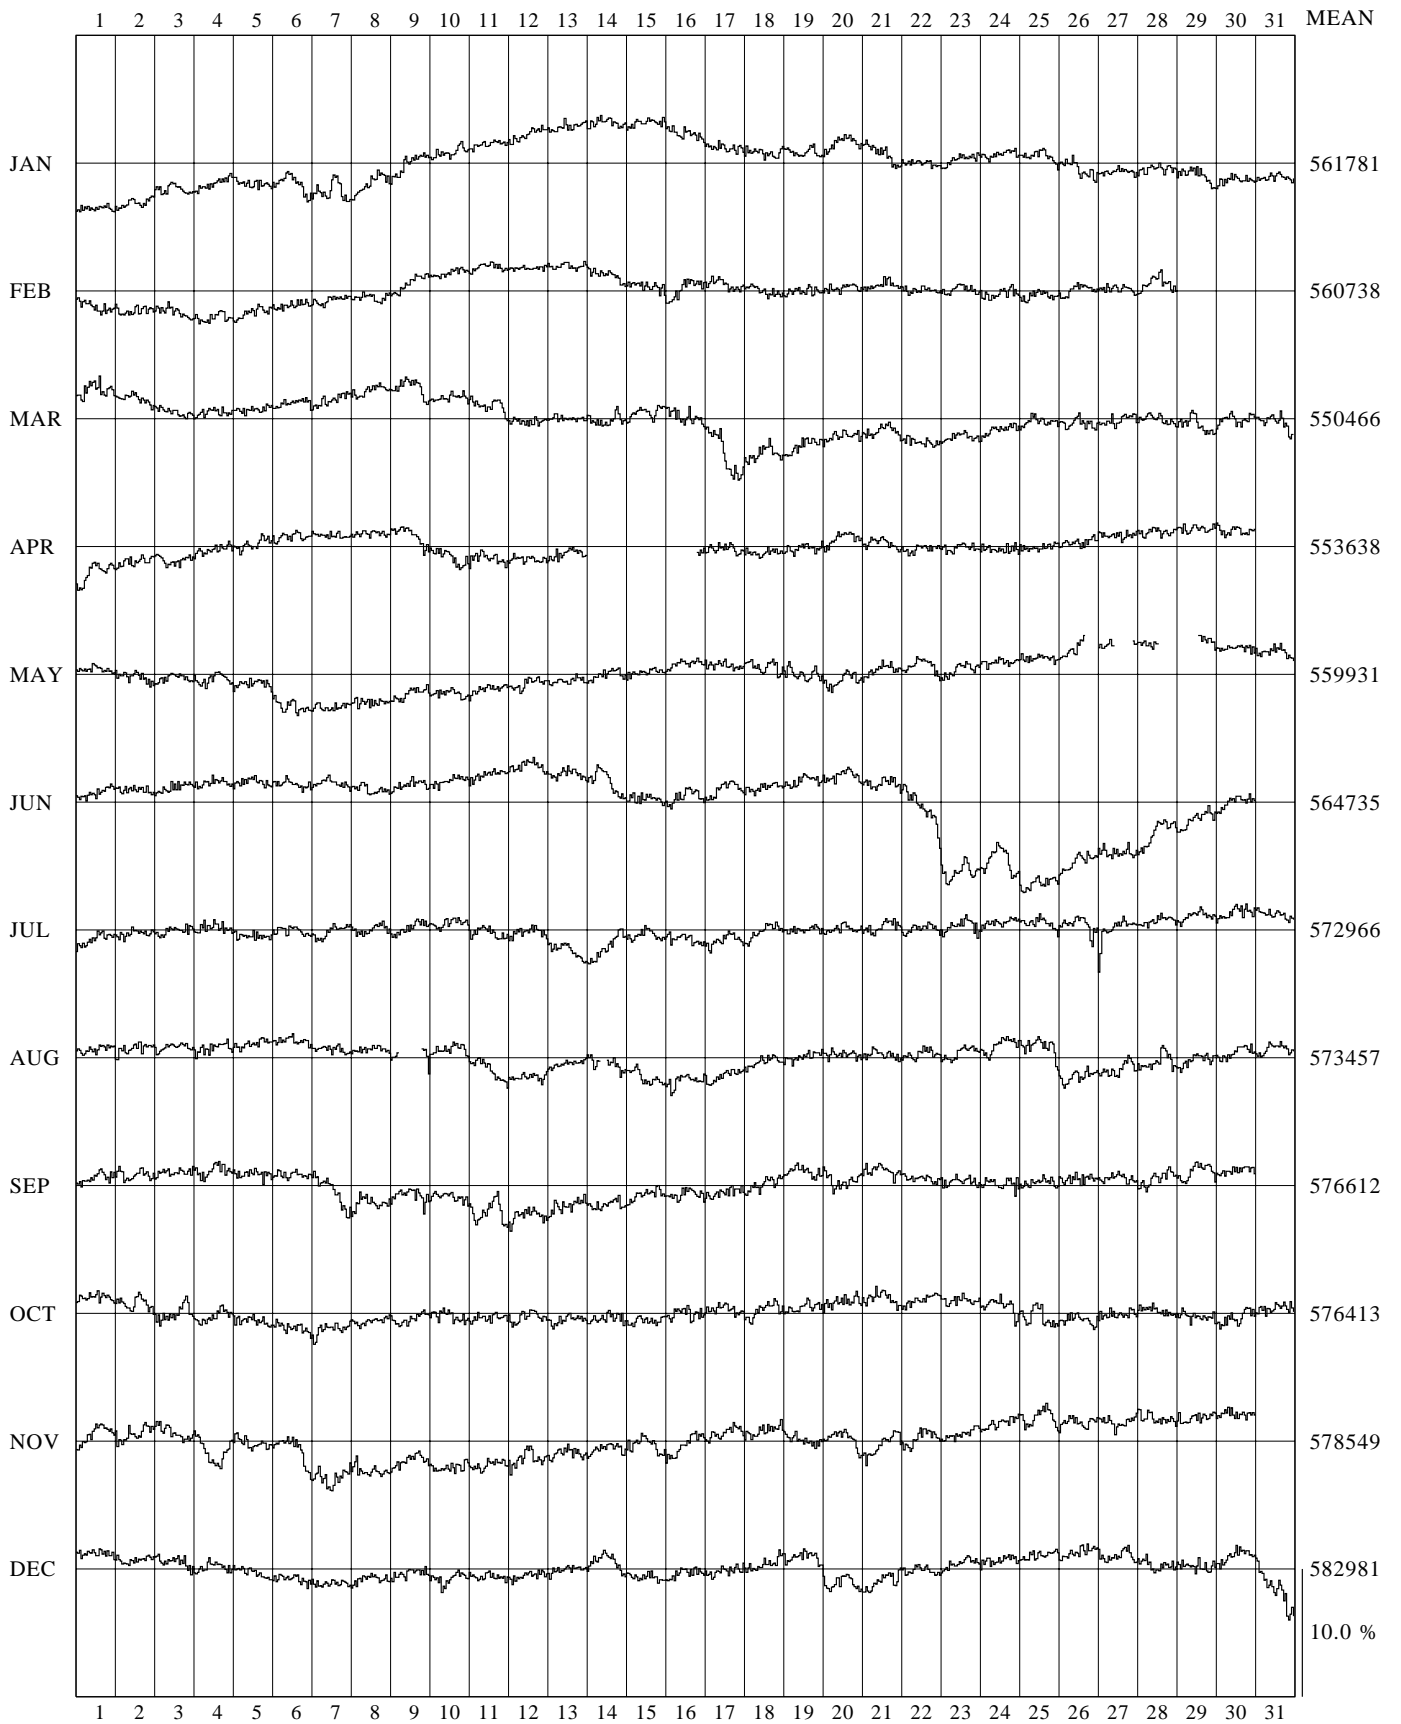

BARENT N64 PCSA

2015

10.0 %  
567689