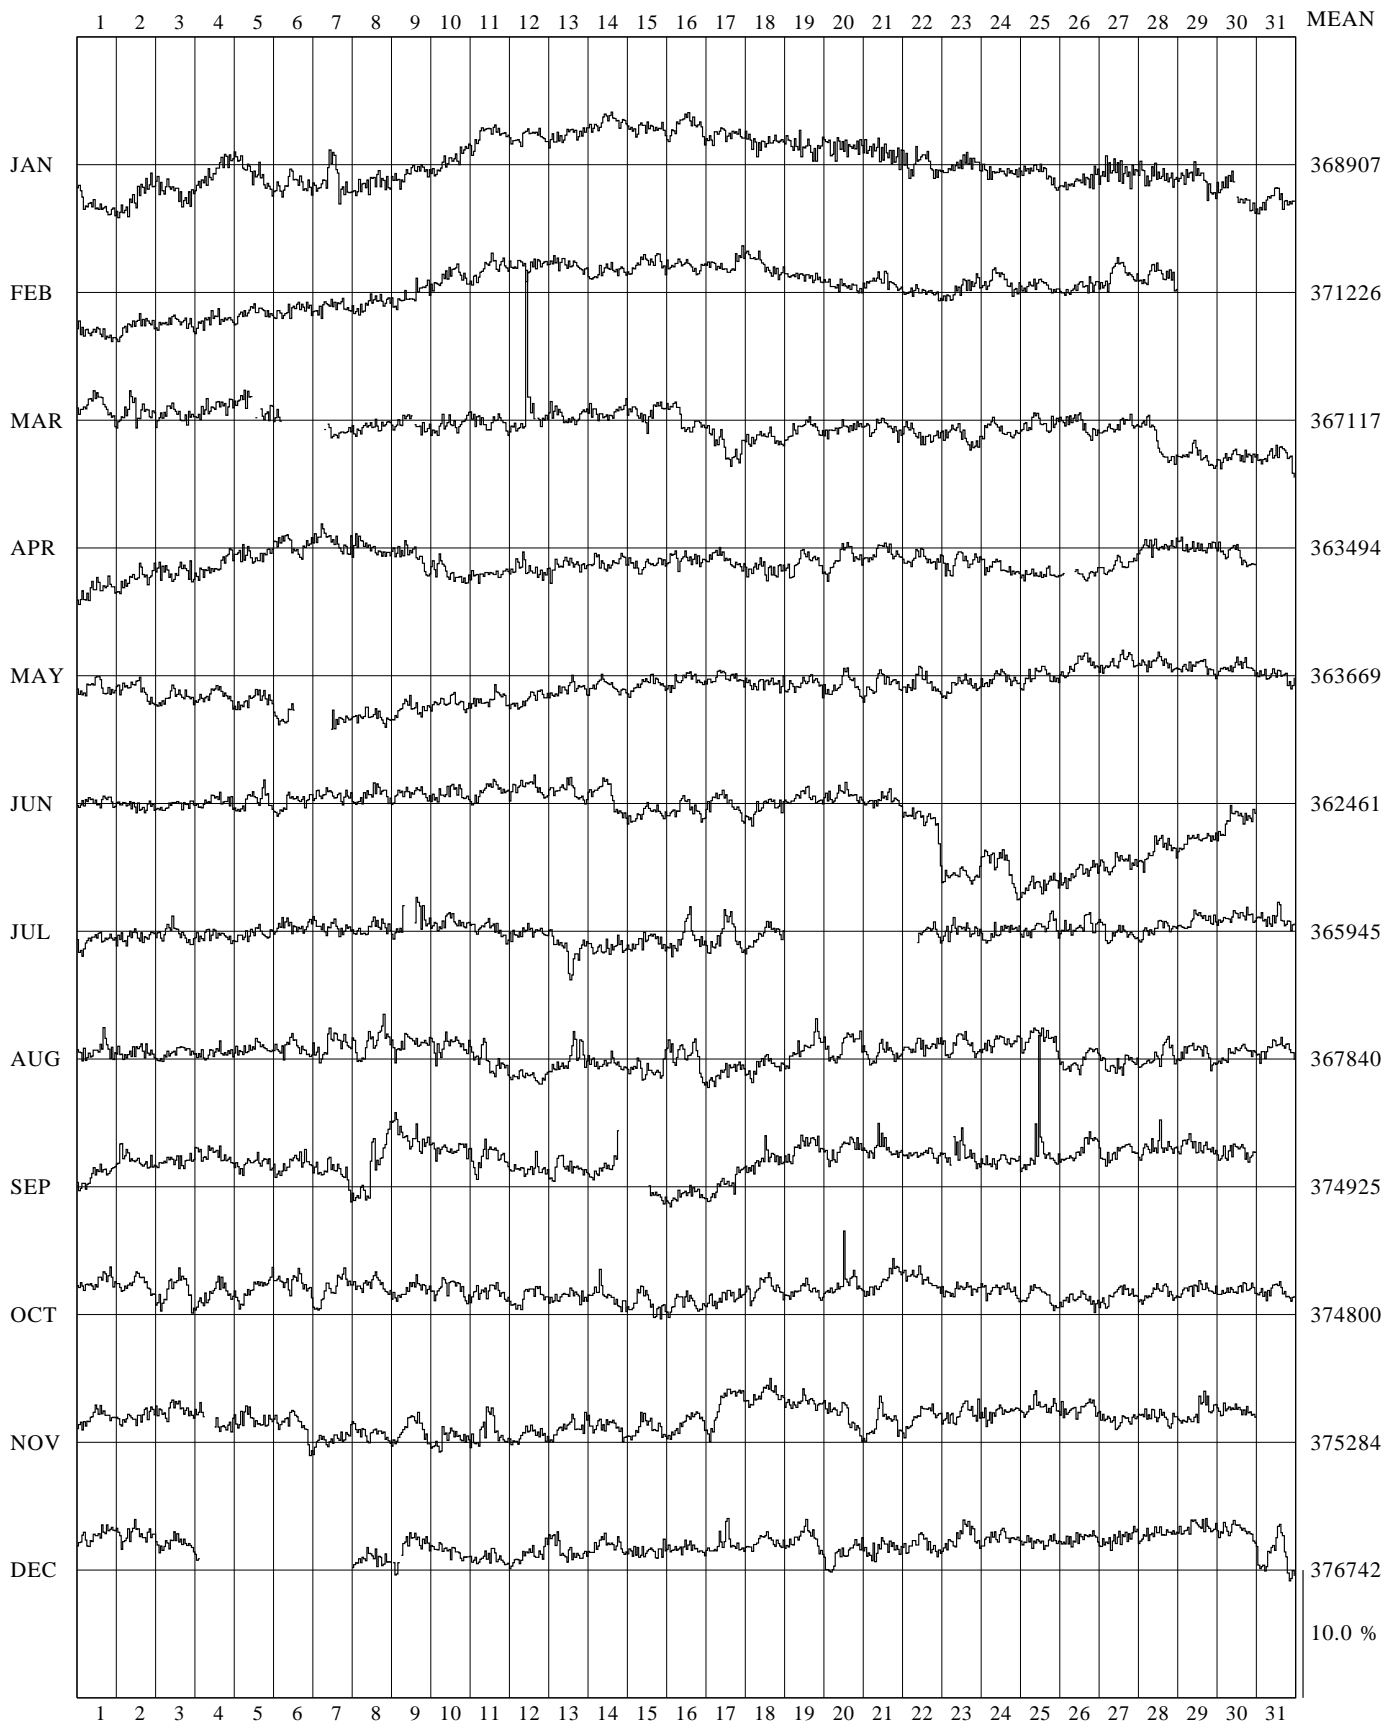

DOURBE N64 PCSA

2015

369368