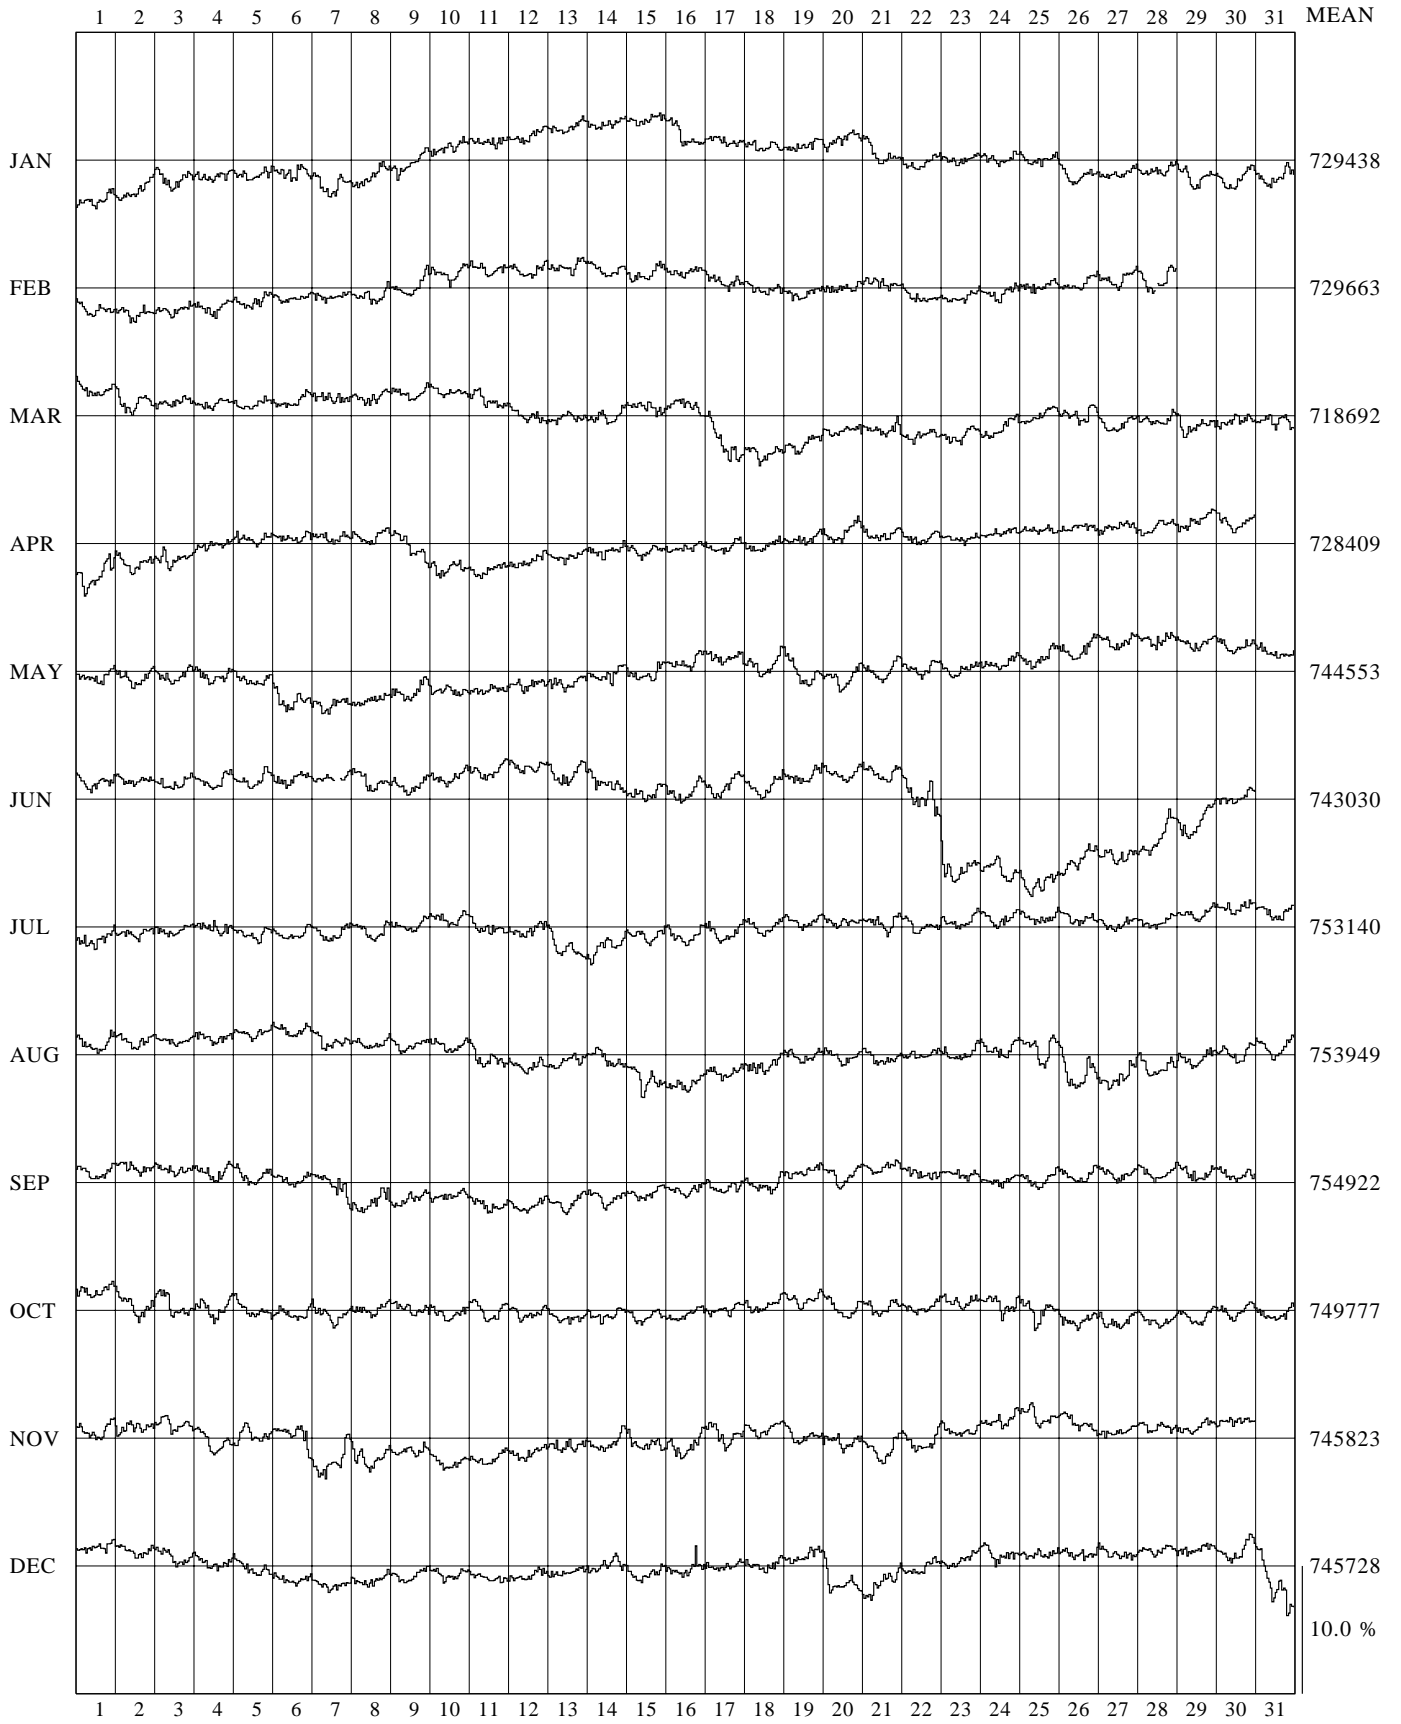

FORT_S N64 PCSA

2015

10.0 %