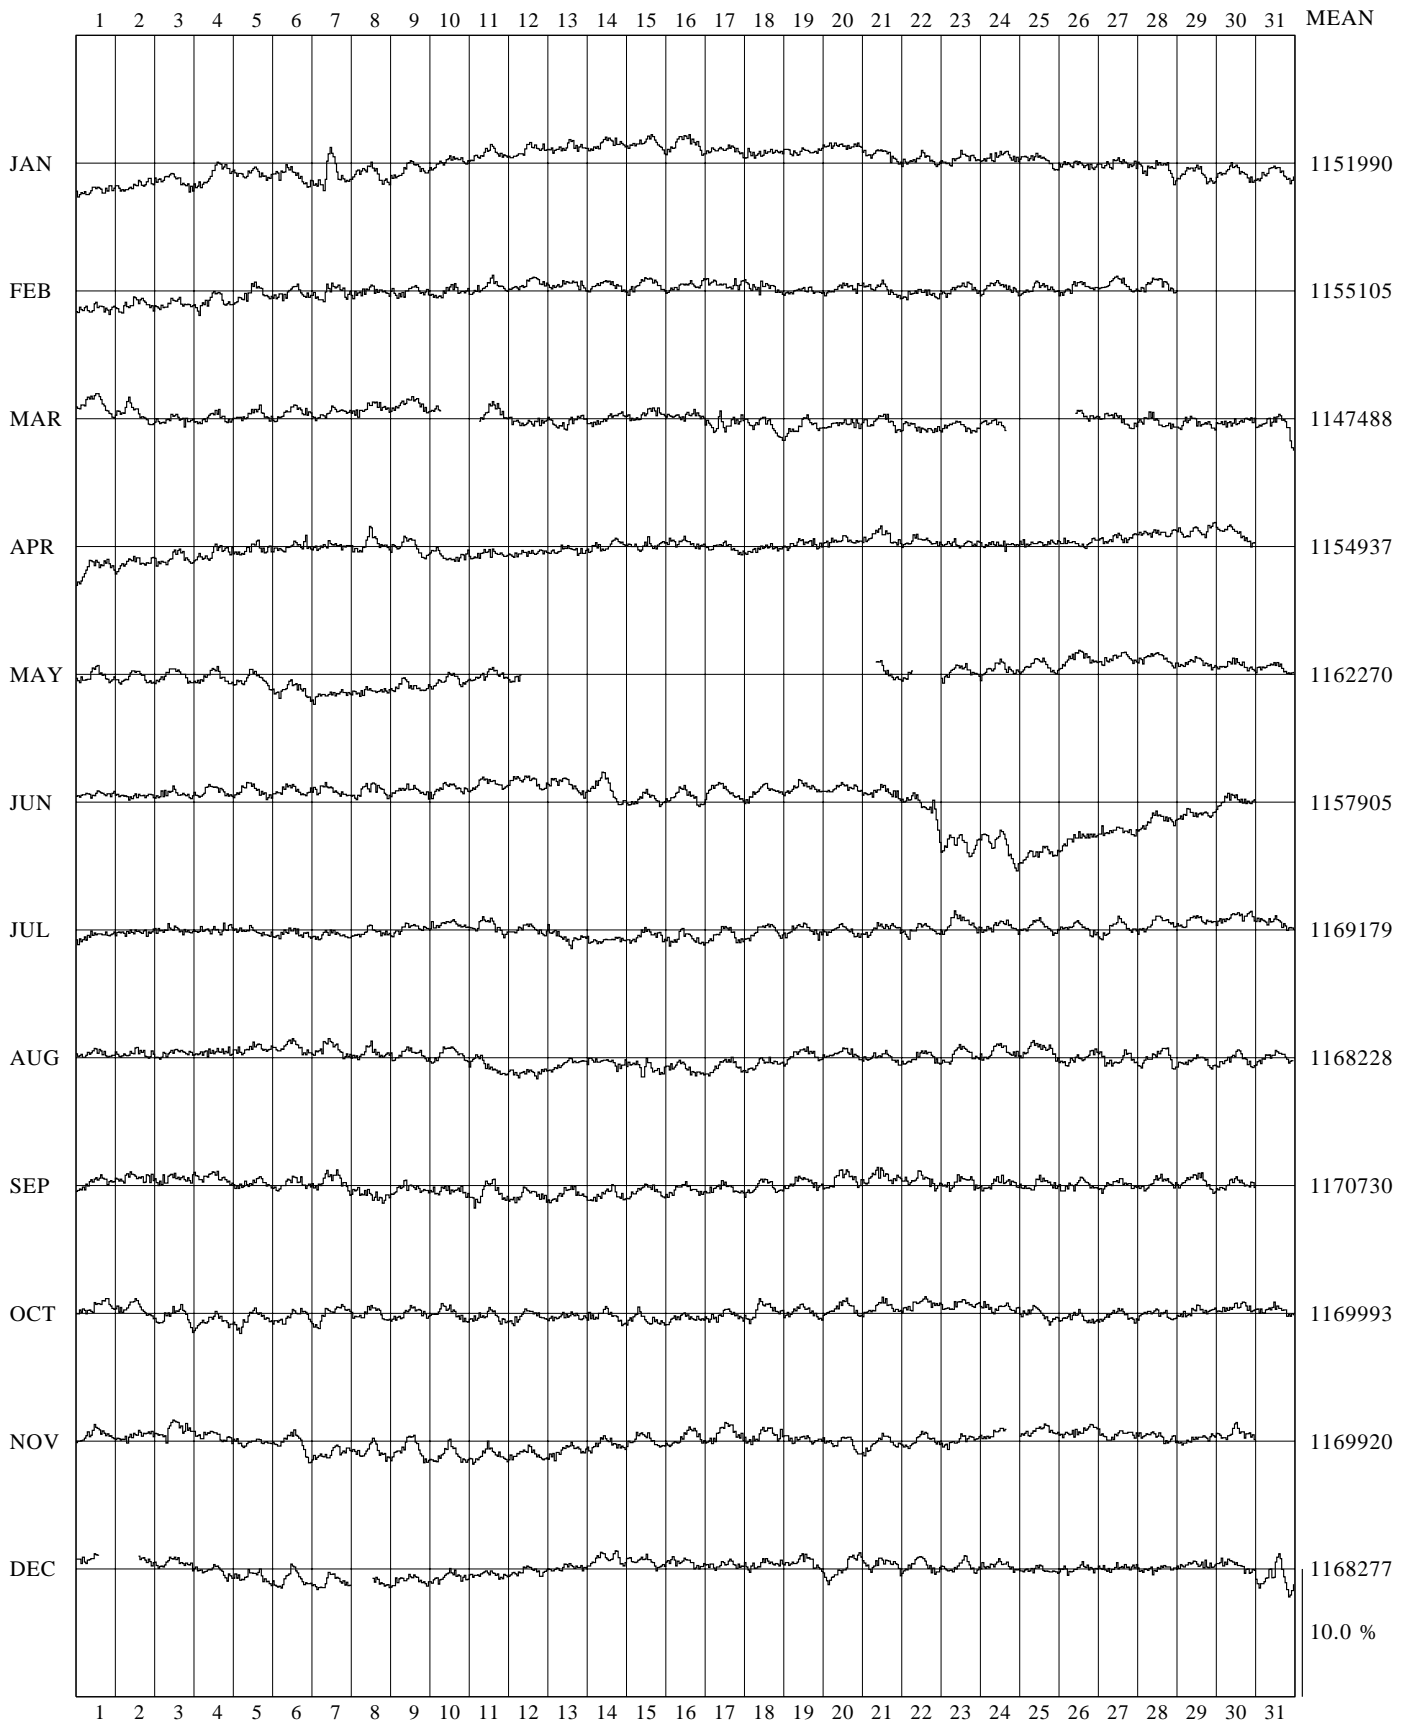

POTCHE N64 PCSA

2015

1162169