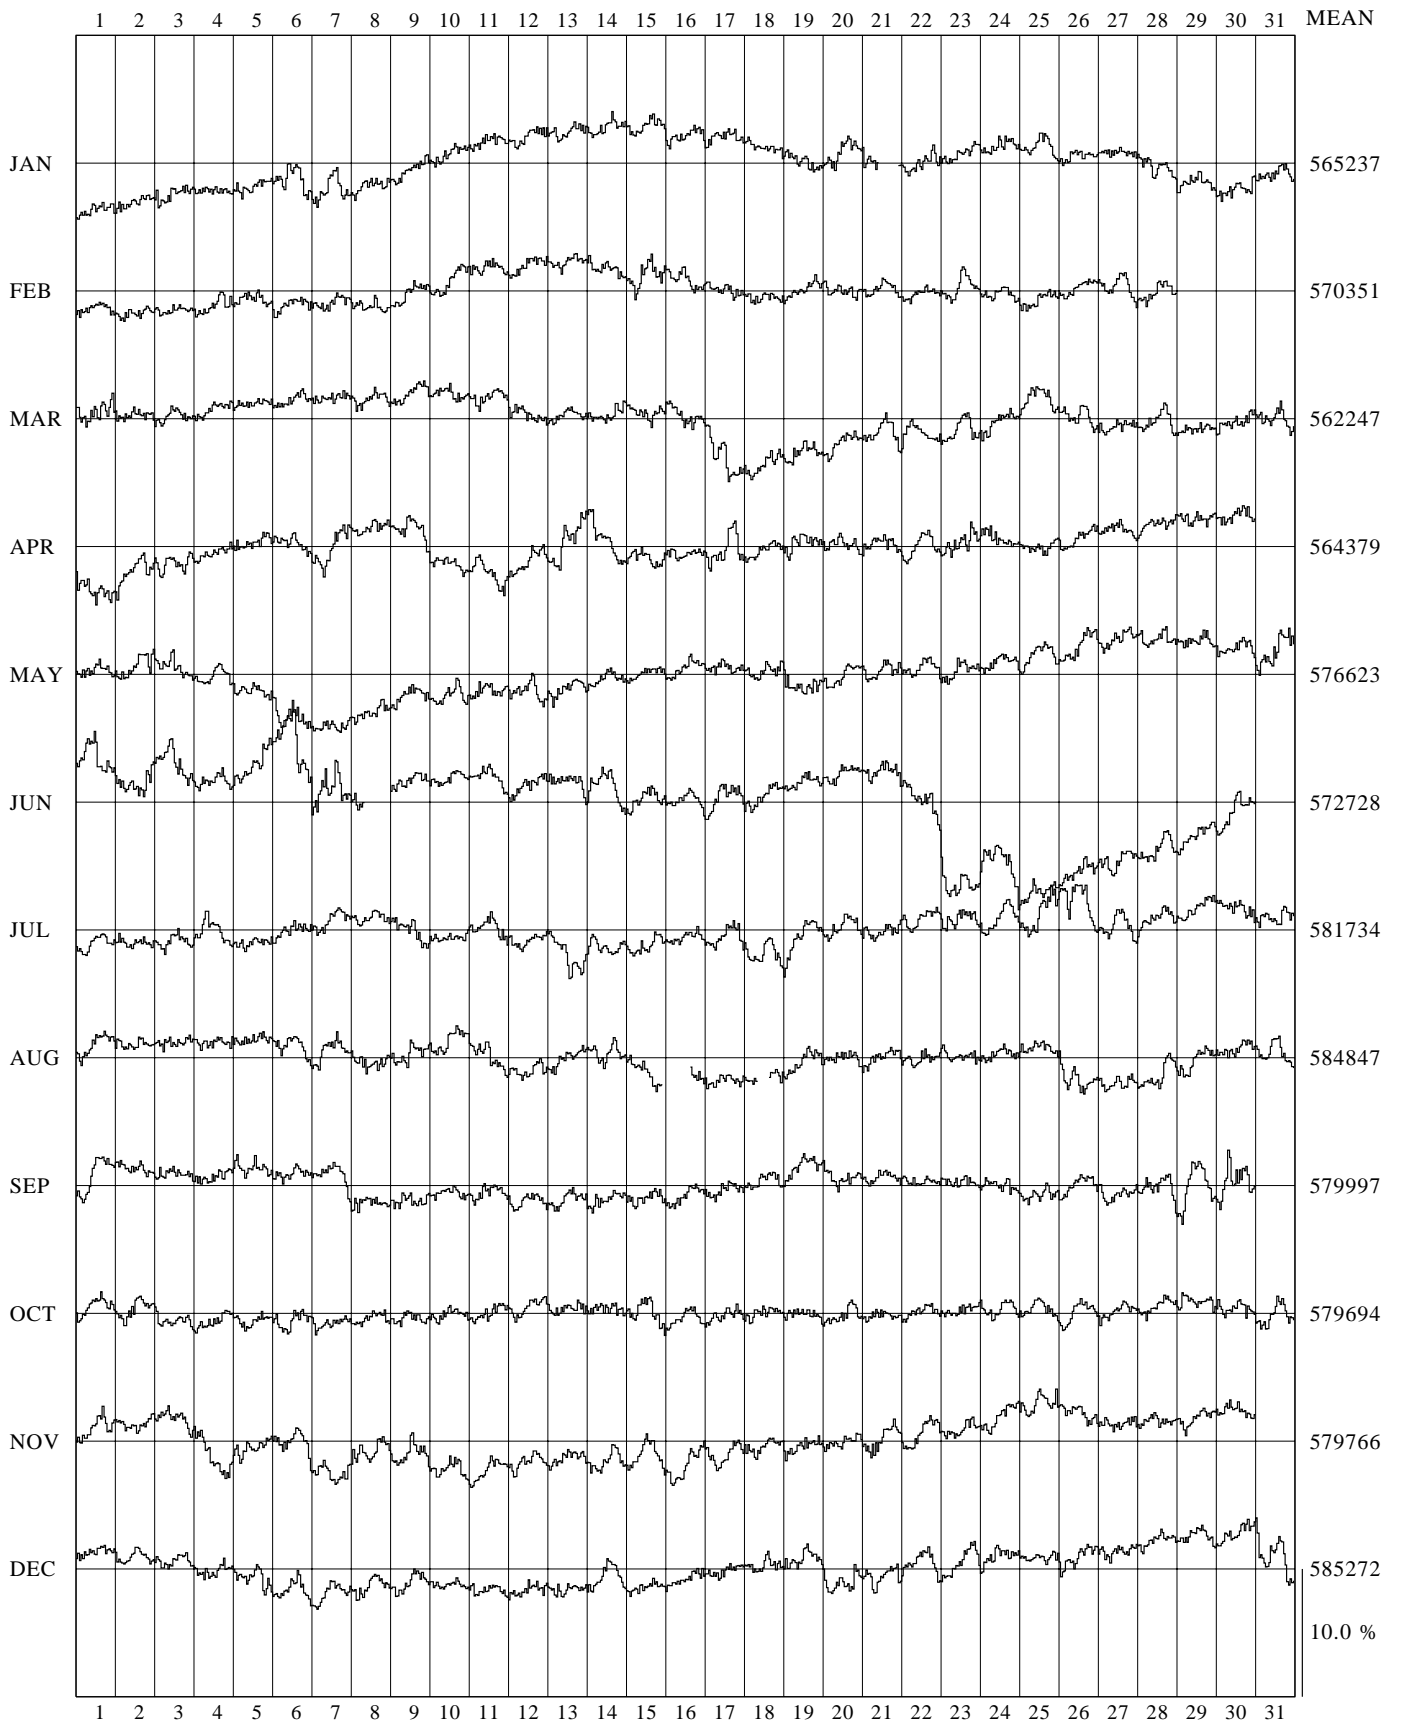

SANAE6 N64 PCSA

2015

575240