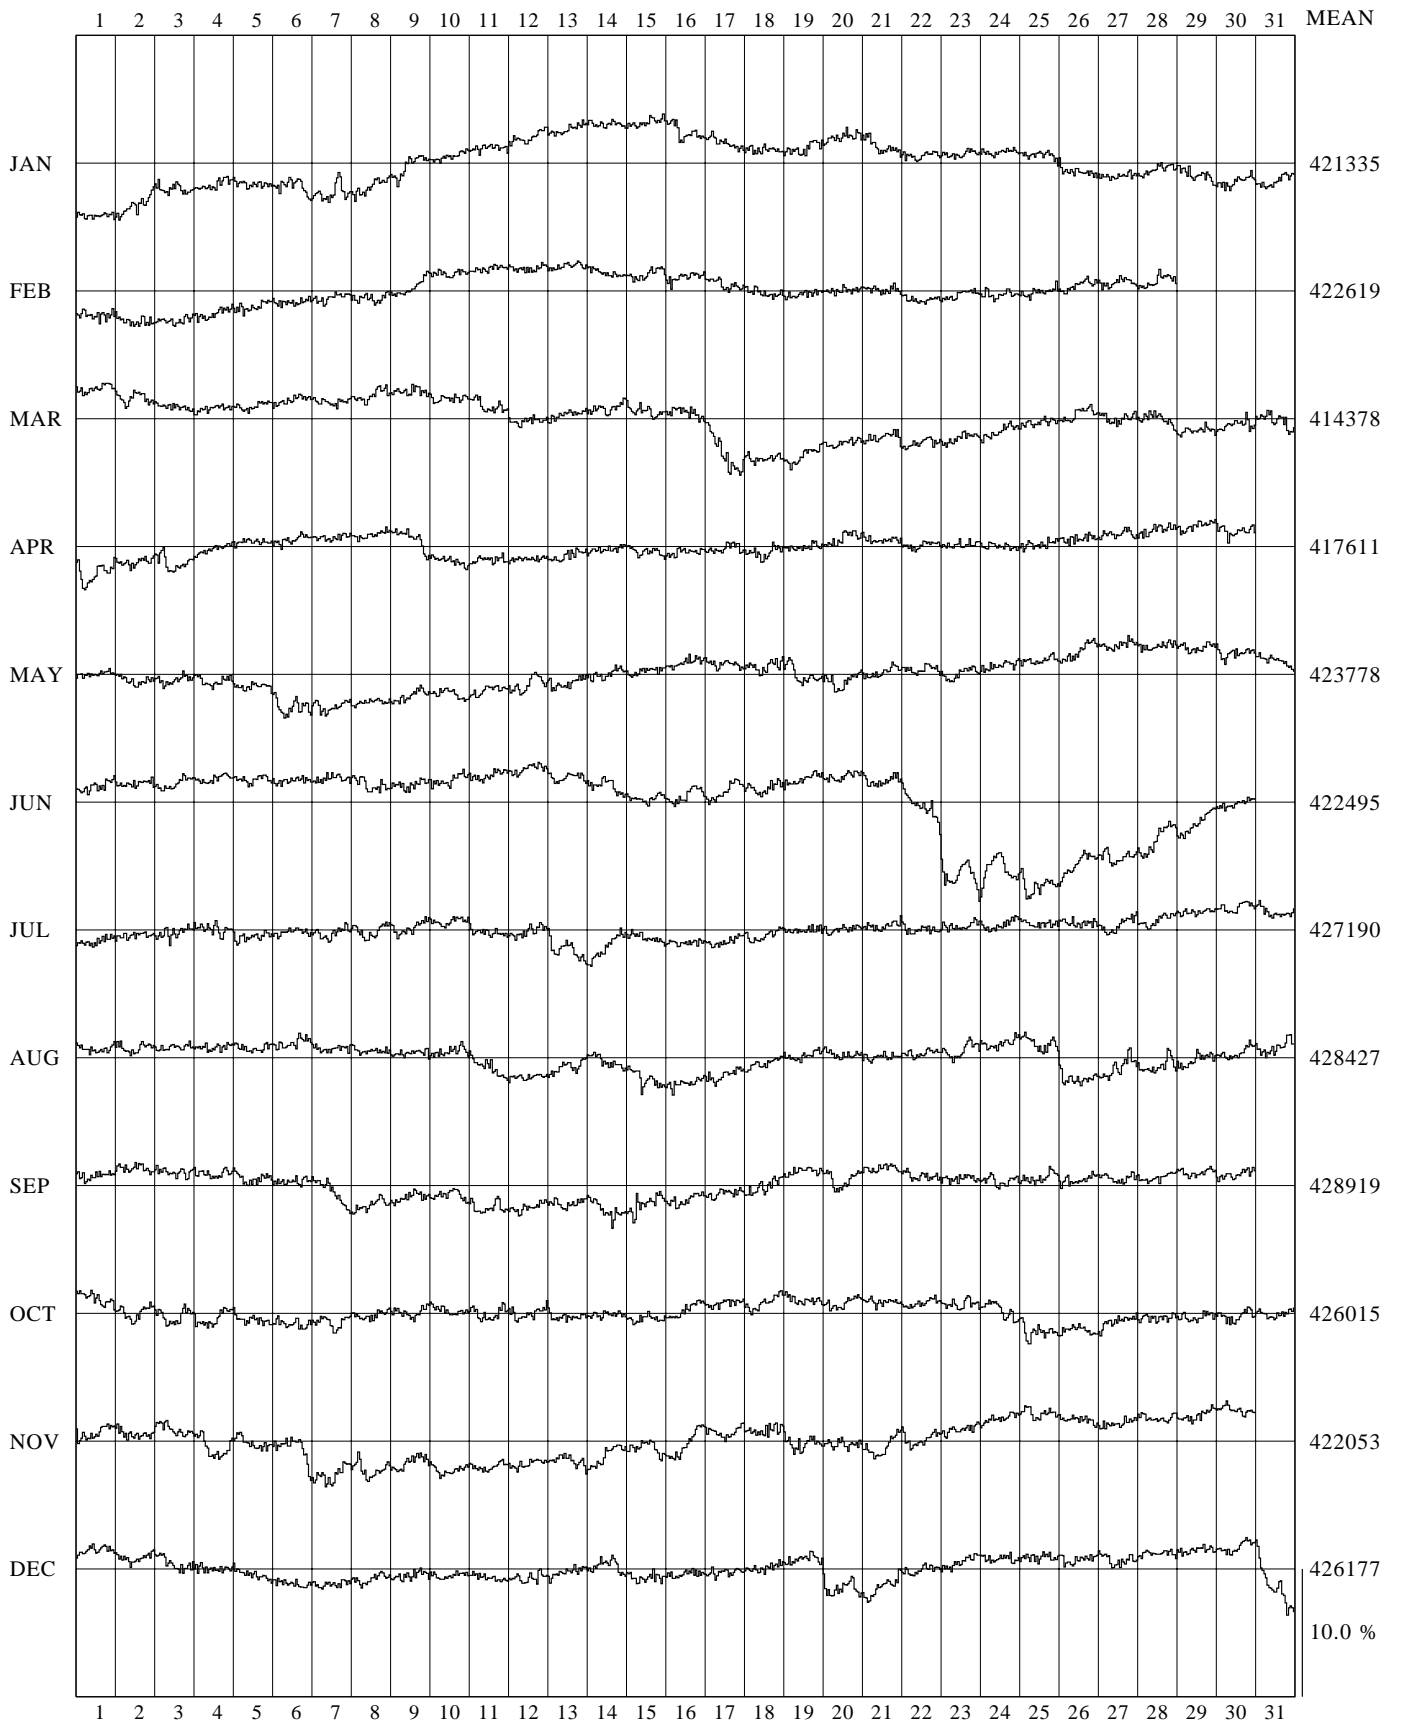

THULE N64 PCSA

2015

10.0 %
423416