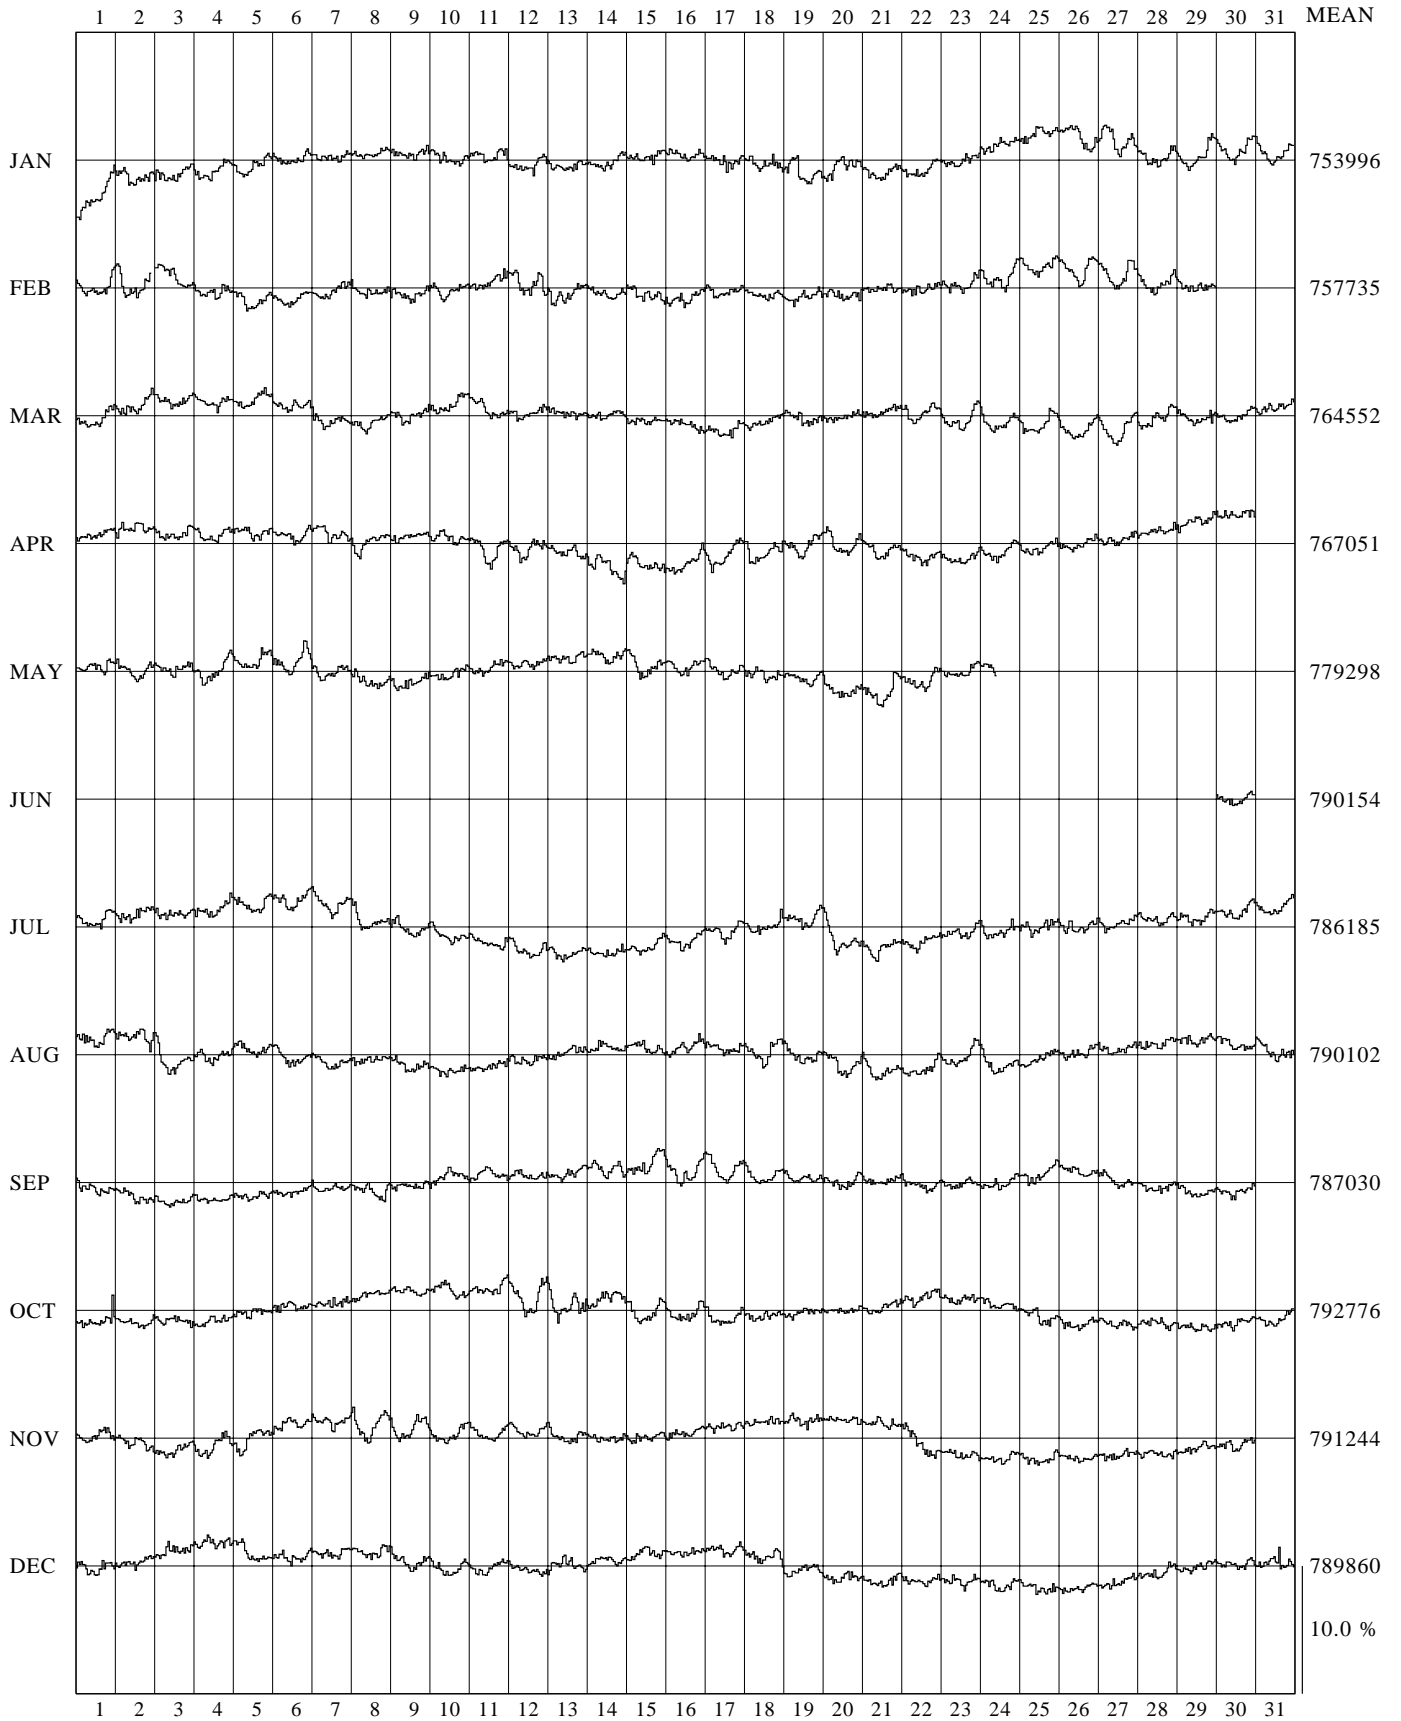

FORT_S N64 PCSA

2016

10.0 %
779165