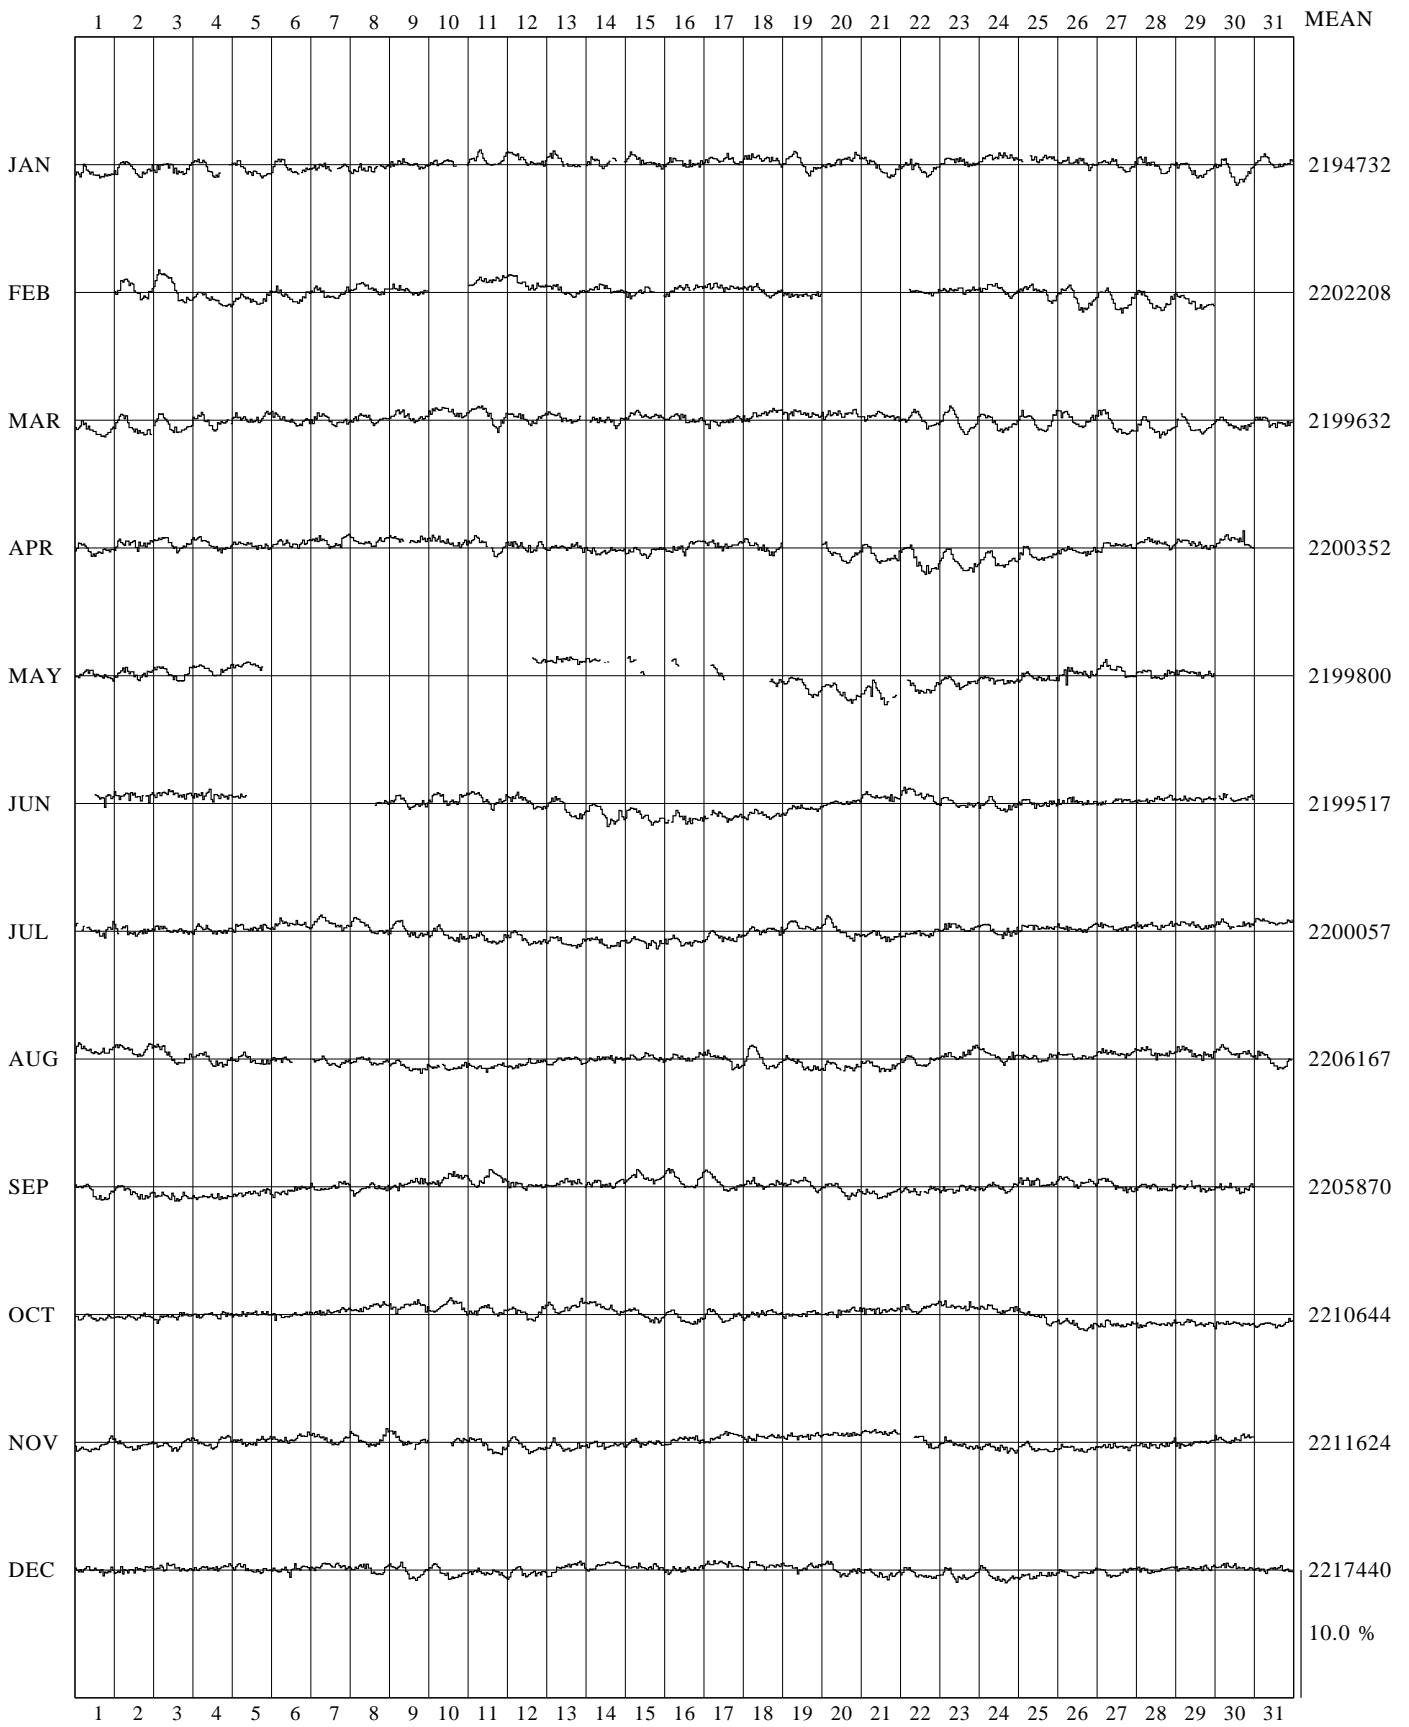

INTHAN N64 PCSA

2016

10.0 %
2204004