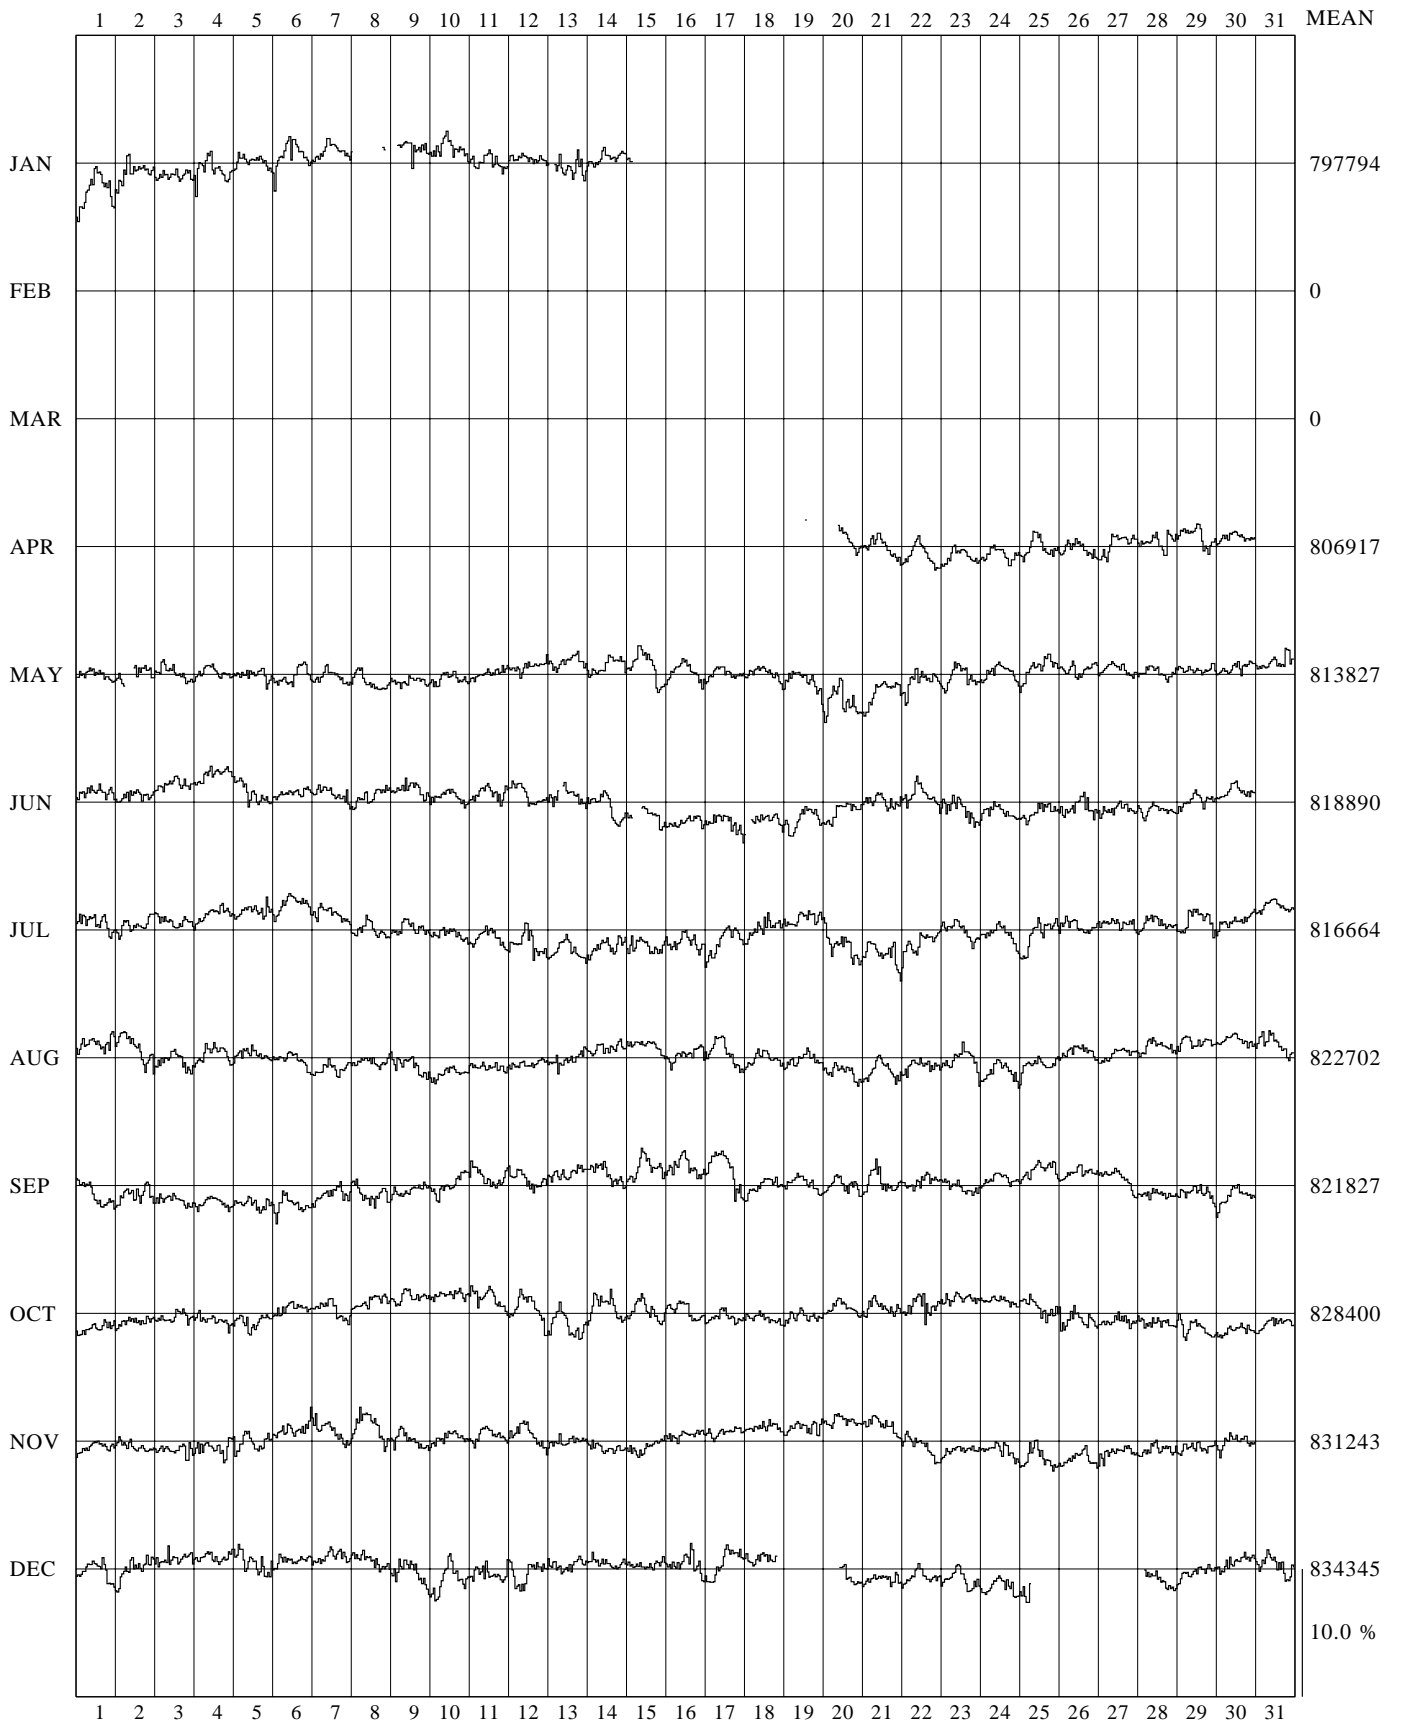

KERGUE N64 PCSA

2016

819261