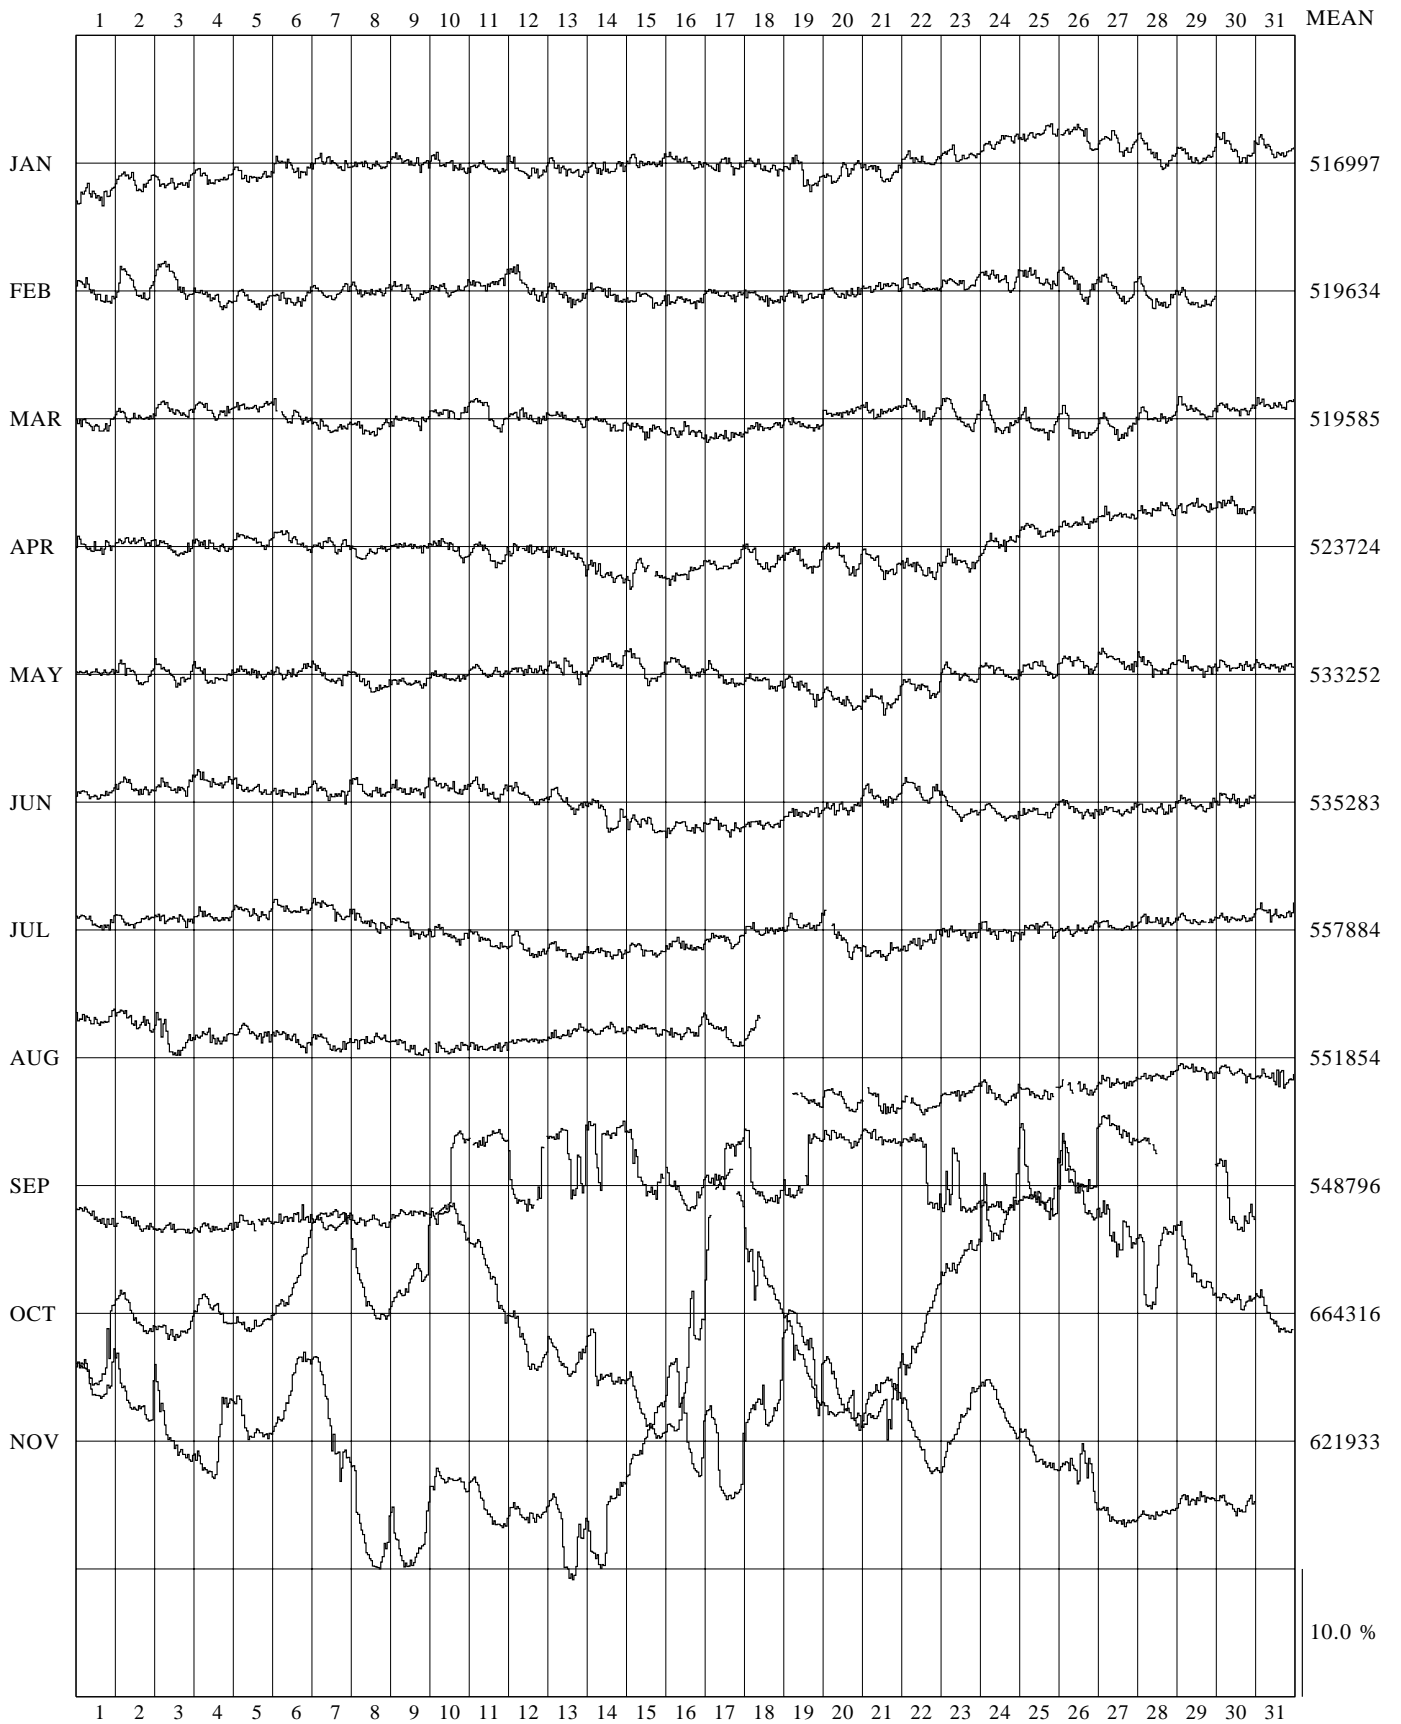

MAGADAN64 PCSA

2016

10.0 %

553933