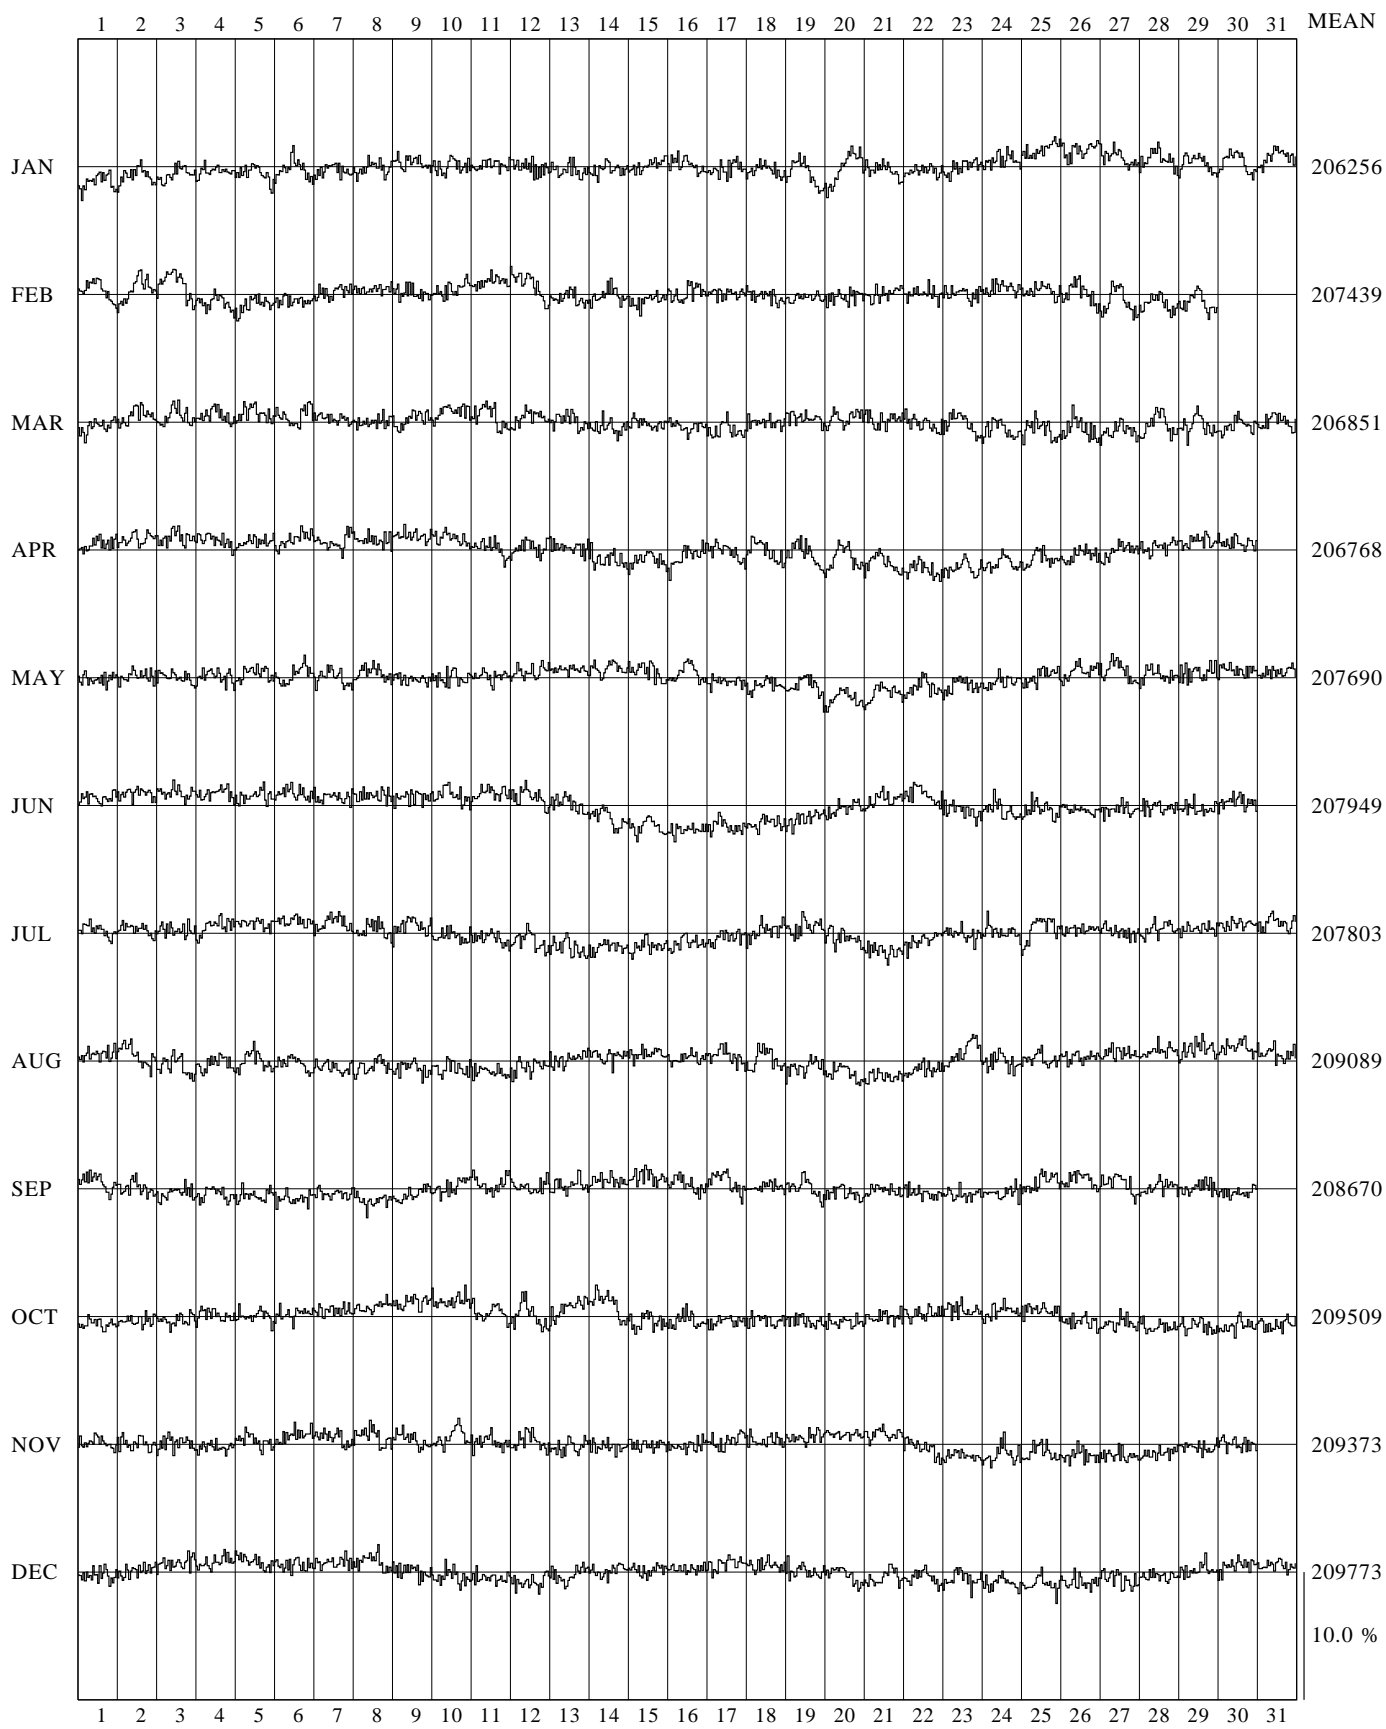

POTCHE N64 PCSA

2016

208098