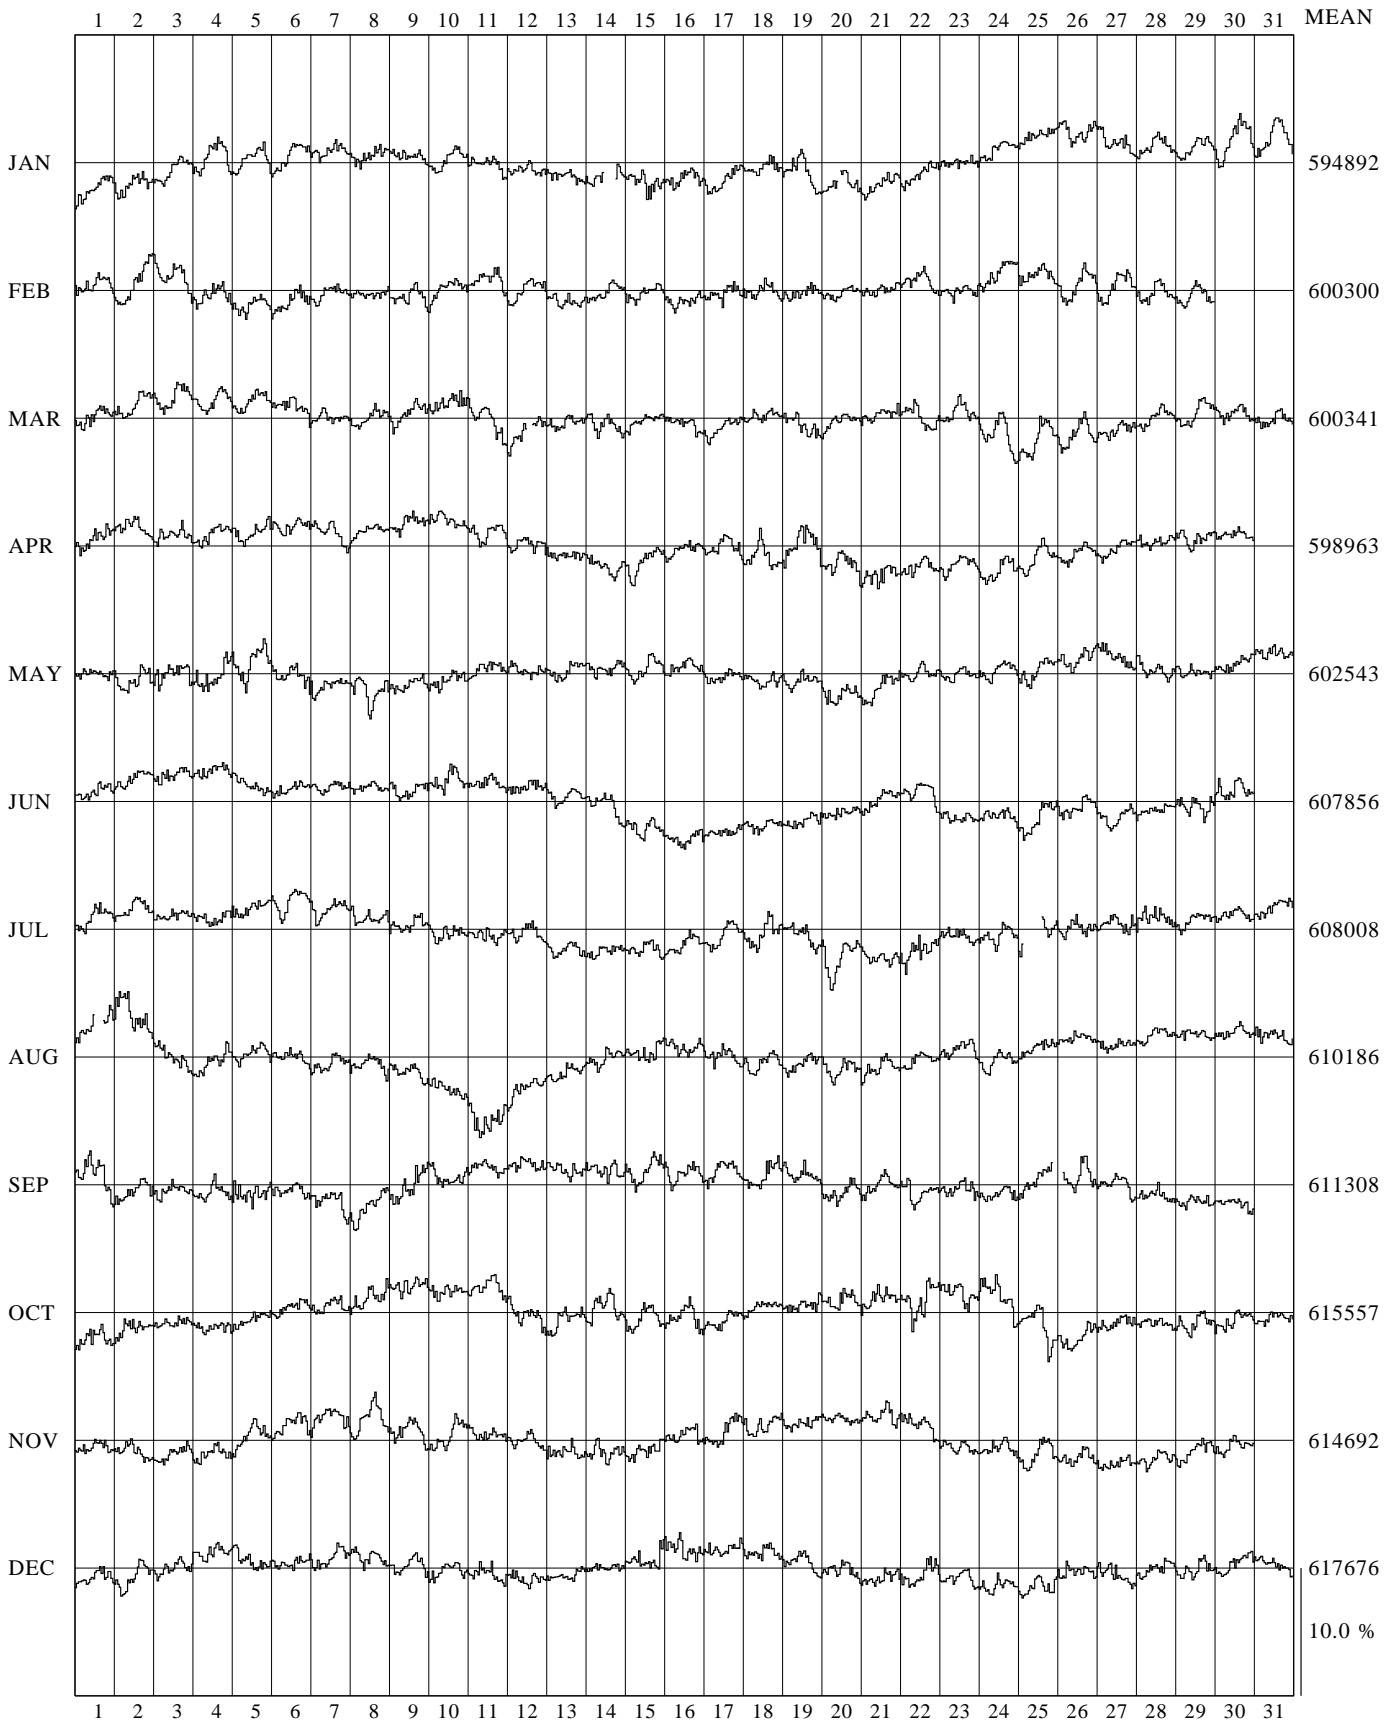

SANAE6 N64 PCSA

2016

606860