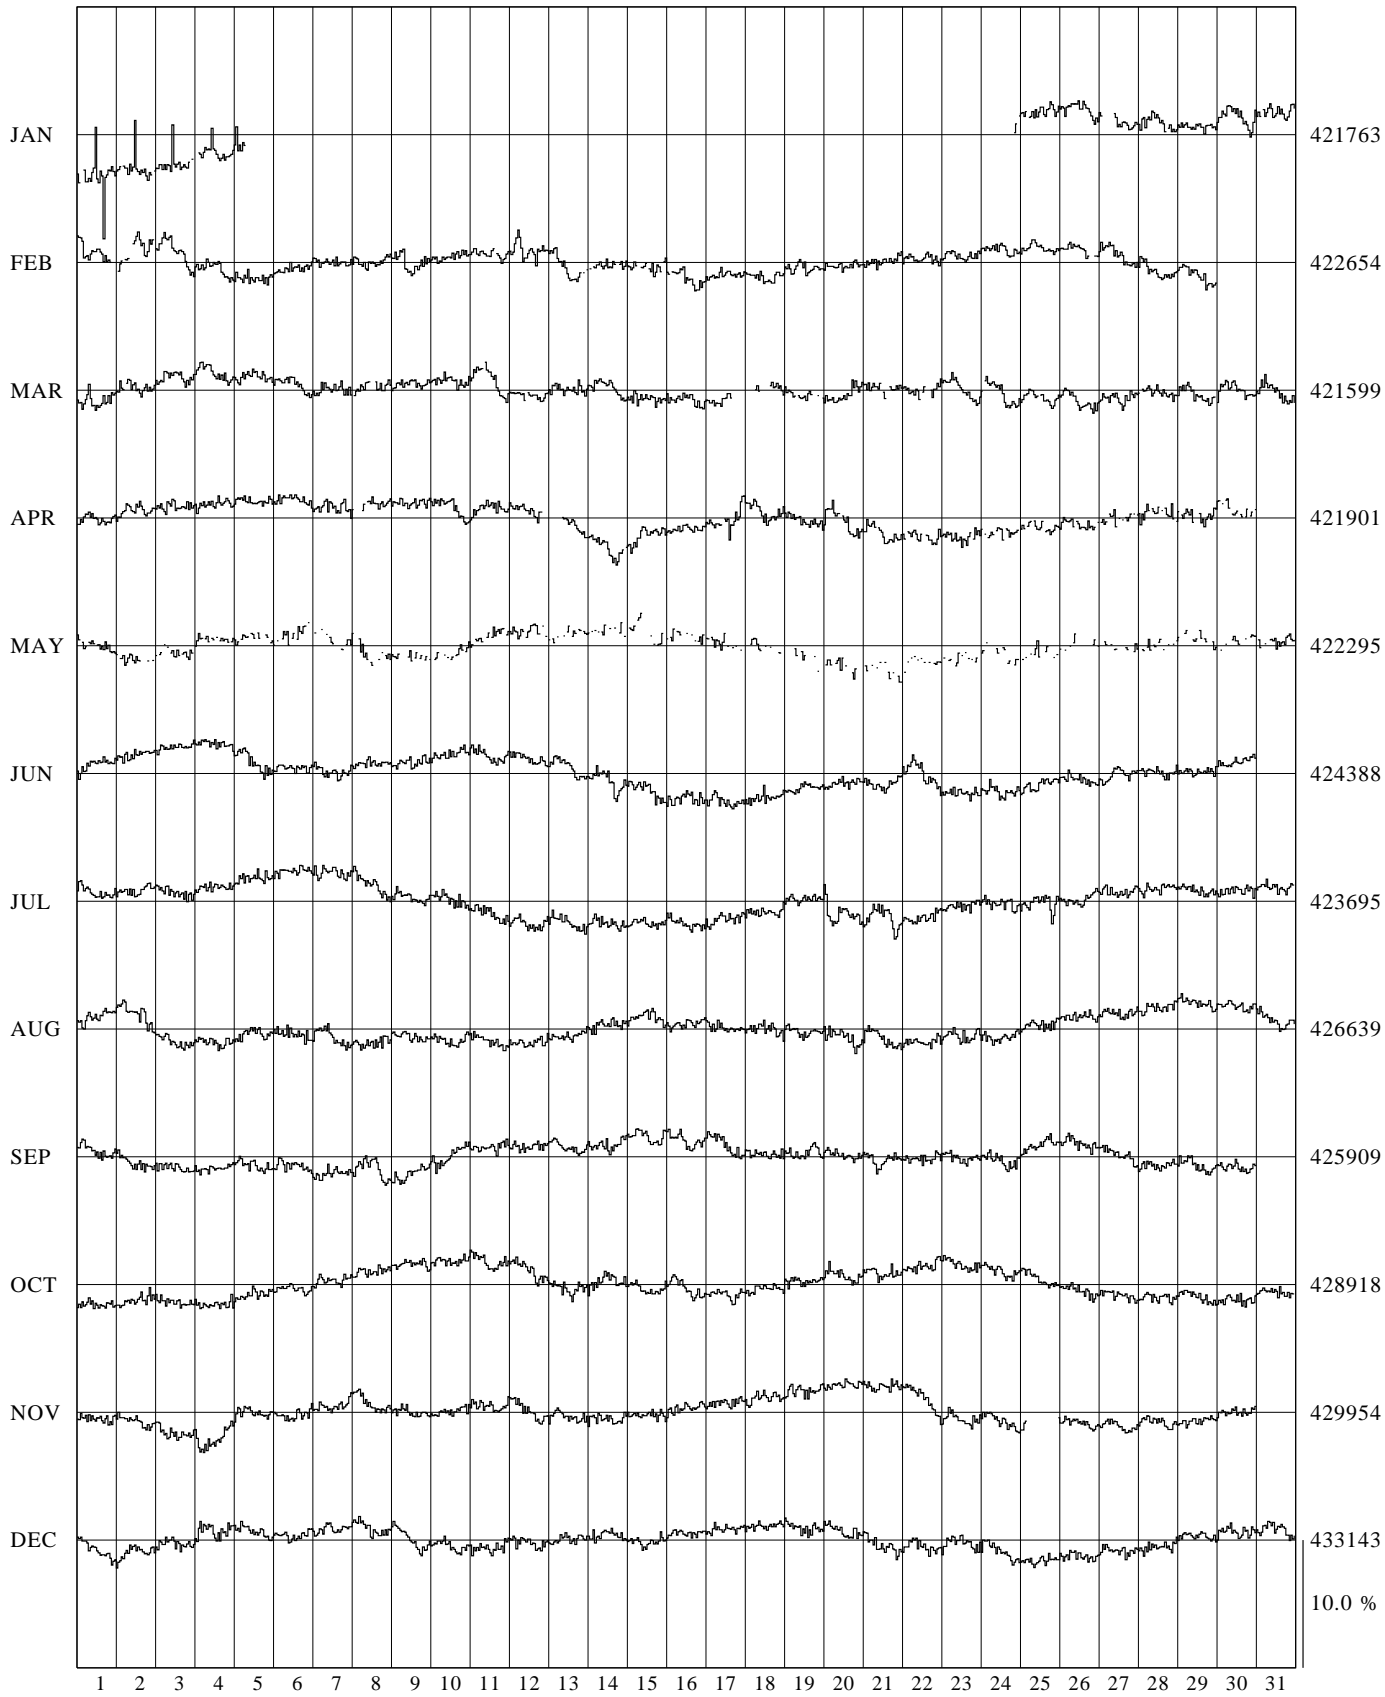

TERRE N64 PCSA

2016

1 2 3 4 5 6 7 8 9 10 11 12 13 14 15 16 17 18 19 20 21 22 23 24 25 26 27 28 29 30 31 MEAN

425238